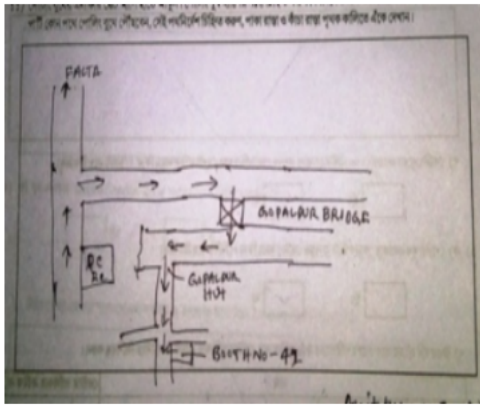

নির্বাচক নিবন্ধন আধিকারিকের স্বাক্ষর

Nazri Naksha

Google Map View

Polling Station Building Front View

Polling Station Front View

Cad View

Key MAP View

বিধানসভা নির্বাচনক্ষেত্রের নং, নাম : 144-ফলতা
ভাগ নং, নাম : 1-বাদেগহরা ভেটো পাড়া