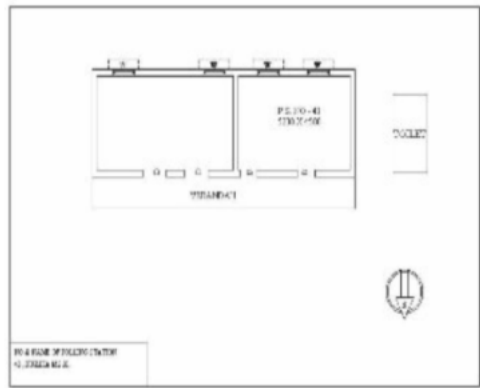

নির্বাচক নিবন্ধন আধিকারিকের স্বাক্ষর

Nazri Naksha

Google Map View

Polling Station Building Front View

Polling Station Front View

Cad View

Key MAP View

বিধানসভা নির্বাচনক্ষেত্রের নং, নাম : 144-ফলতা
ভাগ নং, নাম : 1-নারায়নতলা