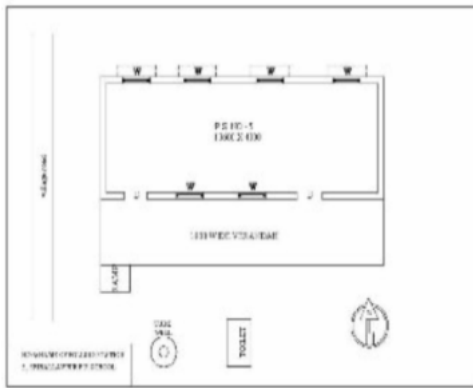

নির্বাচক নিবন্ধন আধিকারিকের স্বাক্ষর

Nazri Naksha

Google Map View

Polling Station Building Front View

Polling Station Front View

Cad View

Key MAP View

1 নাম : মোহন কাজী পিতার নাম: কালীপদ কাজী বাড়ির নং : n0003 বয়স : 80 লিঙ্গ : পুরুষ ফটো উপলব্ধ	WB/17/118/015038	2 নাম : অমিত কাজী পিতার নাম: মোহন কাজী বাড়ির নং : n0003 বয়স : 49 লিঙ্গ : পুরুষ ফটো উপলব্ধ	WB/17/118/015060	3 নাম : জয়া কাজী স্বামীর নাম: অমিত কাজী বাড়ির নং : n0003 বয়স : 42 লিঙ্গ : মহিলা ফটো উপলব্ধ	GPR2210797
4 নাম : মদন কাজী পিতার নাম: কালীপদ কাজী বাড়ির নং : n0003 বয়স : 70 লিঙ্গ : পুরুষ ফটো উপলব্ধ	WB/17/118/015043	5 নাম : শেফালী কাজী স্বামীর নাম: মদন কাজী বাড়ির নং : n0003 বয়স : 61 লিঙ্গ : মহিলা ফটো উপলব্ধ	WB/17/118/015004	6 নাম : আশিষ কাজী পিতার নাম: মদন কাজী বাড়ির নং : n0003 বয়স : 34 লিঙ্গ : পুরুষ ফটো উপলব্ধ	ARN1087683
7 নাম : স্বপন কাজী পিতার নাম: কালীপদ কাজী বাড়ির নং : n0003 বয়স : 62 লিঙ্গ : পুরুষ ফটো উপলব্ধ	WB/17/118/015002	8 নাম : অপর্ণা কাজী স্বামীর নাম: স্বপন কাজী বাড়ির নং : n0003 বয়স : 54 লিঙ্গ : মহিলা ফটো উপলব্ধ	WB/17/118/015003	9 নাম : মহুয়া কাজী পিতার নাম: স্বপন কাজী বাড়ির নং : n0003 বয়স : 32 লিঙ্গ : মহিলা ফটো উপলব্ধ	ARN1230366
10 নাম : মানোষি কাজী পিতার নাম: স্বপন কাজী বাড়ির নং : এন003 বয়স : 23 লিঙ্গ : মহিলা ফটো উপলব্ধ	ARN2106334	11 নাম : আকাশ কাজী পিতার নাম: অমিত কাজী বাড়ির নং : এন0003 বয়স : 21 লিঙ্গ : পুরুষ ফটো উপলব্ধ	ARN2238350	12 নাম : অর্পিতা কাজী সামন্ত স্বামীর নাম: আশিষ কাজী বাড়ির নং : এন003 বয়স : 30 লিঙ্গ : মহিলা ফটো উপলব্ধ	ARN2182228
13 নাম : অসীমা কাঁঠাল স্বামীর নাম: নিরঞ্জন কাঁঠাল বাড়ির নং : n0004 বয়স : 61 লিঙ্গ : মহিলা ফটো উপলব্ধ	WB/17/118/015142	14 নাম : পিন্টু কাঁঠাল পিতার নাম: নিরঞ্জন কাঁঠাল বাড়ির নং : n0004 বয়স : 38 লিঙ্গ : পুরুষ ফটো উপলব্ধ	GPR2475879	15 নাম : বিভাস কাঁড়ার পিতার নাম: মানিক কাঁড়ার বাড়ির নং : n0050 বয়স : 67 লিঙ্গ : পুরুষ ফটো উপলব্ধ	ARN1894351
16 নাম : বন্দনা কাঁড়ার স্বামীর নাম: বিভাস কাঁড়ার বাড়ির নং : n0050 বয়স : 61 লিঙ্গ : মহিলা ফটো উপলব্ধ	ARN1894377	17 নাম : অরুণ কাঁড়ার পিতার নাম: বিভাস কাঁড়ার বাড়ির নং : n0050 বয়স : 35 লিঙ্গ : পুরুষ ফটো উপলব্ধ	ARN1230283	18 নাম : বরুণ কুমার কাঁড়ার পিতার নাম: বিভাস কাঁড়ার বাড়ির নং : n0050 বয়স : 33 লিঙ্গ : পুরুষ ফটো উপলব্ধ	ARN1230333
19 নাম : তরুণ কাঁড়ার পিতার নাম: বিভাস কাঁড়ার বাড়ির নং : n0050 বয়স : 28 লিঙ্গ : পুরুষ ফটো উপলব্ধ	ARN1703644	20 নাম : তুলি কাঁড়ার স্বামীর নাম: বরুণ কুমার কাঁড়ার বাড়ির নং : n0050 বয়স : 27 লিঙ্গ : মহিলা ফটো উপলব্ধ	ARN2009934	21 নাম : ইন্দ্রা খাঁড়া স্বামীর নাম: সুদীপ্ত খাঁড়া বাড়ির নং : এন0006 বয়স : 25 লিঙ্গ : মহিলা ফটো উপলব্ধ	ARN1830728
22 নাম : সুদীপ্ত খাঁড়া পিতার নাম: রণজিৎ খাঁড়া বাড়ির নং : এন0006 বয়স : 25 লিঙ্গ : পুরুষ ফটো উপলব্ধ	ARN1830736	23 নাম : প্রীতম খাঁড়া পিতার নাম: ছবলু খাঁড়া বাড়ির নং : এন00126 বয়স : 22 লিঙ্গ : পুরুষ ফটো উপলব্ধ	ARN2182244	24 নাম : সোমনাথ খাঁড়া পিতার নাম: সুজিত খাঁড়া বাড়ির নং : n0008 বয়স : 33 লিঙ্গ : পুরুষ ফটো উপলব্ধ	ARN1230390
25 নাম : হীরা খাঁড়া স্বামীর নাম: অমিয় খাঁড়া বাড়ির নং : n0011 বয়স : 50 লিঙ্গ : মহিলা ফটো উপলব্ধ	GPR0033597	26 নাম : বিক্রম খাঁড়া পিতার নাম: চাঁদু খাঁড়া বাড়ির নং : n0133 বয়স : 27 লিঙ্গ : পুরুষ ফটো উপলব্ধ	ARN1773092	27 নাম : সজল খাঁড়া পিতার নাম: গৌতম খাঁড়া বাড়ির নং : n0009 বয়স : 26 লিঙ্গ : পুরুষ ফটো উপলব্ধ	ARN1806736
28 নাম : গীতাজলী খাঁড়া পিতার নাম: অমির খাঁড়া বাড়ির নং : এন0011 বয়স : 21 লিঙ্গ : মহিলা ফটো উপলব্ধ	ARN2236818	29 নাম : উজ্জল খাঁড়া পিতার নাম: গৌতম খাঁড়া বাড়ির নং : এন0009 বয়স : 20 লিঙ্গ : পুরুষ ফটো উপলব্ধ	ARN2278877	30 নাম : তন্ময় খাঁড়া পিতার নাম: চাঁদু খাঁড়া বাড়ির নং : এন0005 বয়স : 21 লিঙ্গ : পুরুষ ফটো উপলব্ধ	ARN2235679