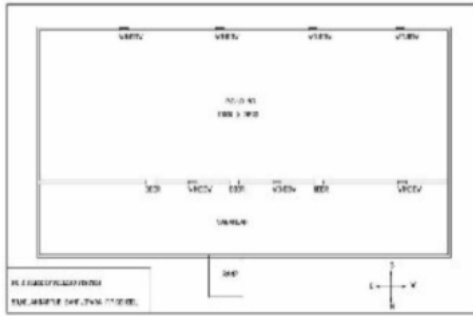

নির্বাচক নিবন্ধন আধিকারিকের স্বাক্ষর

Nazri Naksha

Google Map View

Polling Station Building Front View

Polling Station Front View

Cad View

Key MAP View

বিধানসভা নির্বাচনক্ষেত্রের নং, নাম : 144-ফলতা
ভাগ নং, নাম : 1-2নং সাঁফুই দগুরী পাড়া