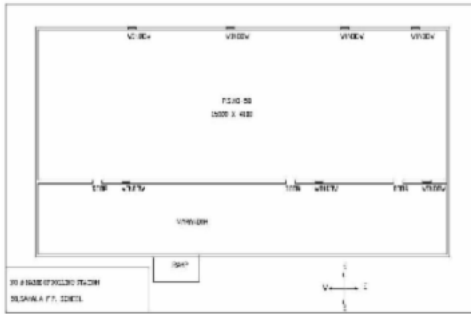

নির্বাচক নিবন্ধন আধিকারিকের স্বাক্ষর

Nazri Naksha

Google Map View

Polling Station Building Front View

Polling Station Front View

Cad View

Key MAP View

1 নাম : চন্দ্রা কুলে স্বামীর নাম: বাসরী কুলে বাড়ির নং : n0097 বয়স : 48 লিঙ্গ : মহিলা	GPR2339703 ফটো উপলব্ধ	2 নাম : কনিকা কুলে স্বামীর নাম: সনৎ কুলে বাড়ির নং : n0097 বয়স : 38 লিঙ্গ : মহিলা	ARN1053552 ফটো উপলব্ধ	3 নাম : সনৎ কুলে পিতার নাম: বৃন্দাবন কুলে বাড়ির নং : n0097 বয়স : 44 লিঙ্গ : পুরুষ	GPR1504760 ফটো উপলব্ধ
4 নাম : ভাবী কুলে স্বামীর নাম: জনতা কুলে বাড়ির নং : n0097 বয়স : 44 লিঙ্গ : মহিলা	GPR2339695 ফটো উপলব্ধ	5 নাম : জনতা কুলে পিতার নাম: বৃন্দাবন কুলে বাড়ির নং : n0097 বয়স : 53 লিঙ্গ : পুরুষ	WB/17/118/258314 ফটো উপলব্ধ	6 নাম : বাশরী কুলে পিতার নাম: বৃন্দাবন কুলে বাড়ির নং : n0097 বয়স : 57 লিঙ্গ : পুরুষ	WB/17/118/258432 ফটো উপলব্ধ
7 নাম : রীতা কুলে স্বামীর নাম: কিশোরী কুলে বাড়ির নং : n0097 বয়স : 52 লিঙ্গ : মহিলা	WB/17/118/258489 ফটো উপলব্ধ	8 নাম : কিশোরী কুলে পিতার নাম: বৃন্দাবন কুলে বাড়ির নং : n0097 বয়স : 59 লিঙ্গ : পুরুষ	WB/17/118/258207 ফটো উপলব্ধ	9 নাম : মহারানী কুলে স্বামীর নাম: প্রভাস কুলে বাড়ির নং : n0001 বয়স : 83 লিঙ্গ : মহিলা	WB/17/118/258574 ফটো উপলব্ধ
10 নাম : গোবর্দন কুলে পিতার নাম: মুরারী কুলে বাড়ির নং : n0011 বয়স : 63 লিঙ্গ : পুরুষ	WB/17/118/258202 ফটো উপলব্ধ	11 নাম : শান্তিবালা কুলে স্বামীর নাম: বৃন্দাবন কুলে বাড়ির নং : n0097 বয়স : 74 লিঙ্গ : মহিলা	WB/17/118/258184 ফটো উপলব্ধ	12 নাম : তাপসী কুলে পিতার নাম: প্রফুল্ল কুলে বাড়ির নং : n0258 বয়স : 46 লিঙ্গ : মহিলা	GPR2330553 ফটো উপলব্ধ
13 নাম : অনিমা কুলে স্বামীর নাম: কার্তিক কুলে বাড়ির নং : n0257 বয়স : 36 লিঙ্গ : মহিলা	ARN1819952 ফটো উপলব্ধ	14 নাম : সুমন অধিকারী মায়ের নাম: চন্দ্র অধিকারী বাড়ির নং : এন0063 বয়স : 21 লিঙ্গ : পুরুষ	ARN2248052 ফটো উপলব্ধ	15 নাম : অর্কপ্রভ গায়েন পিতার নাম: মহাদেব গায়েন বাড়ির নং : এন0052 বয়স : 21 লিঙ্গ : পুরুষ	ARN2266765 ফটো উপলব্ধ
16 নাম : সঞ্জয় গায়েন পিতার নাম: রাজ কুমার গায়েন বাড়ির নং : n0051 বয়স : 40 লিঙ্গ : পুরুষ	GPR2498822 ফটো উপলব্ধ	17 নাম : মৌসুমী সিংহ গায়েন স্বামীর নাম: সুদর্শন গায়েন বাড়ির নং : এন0053 বয়স : 51 লিঙ্গ : মহিলা	ARN2084739 ফটো উপলব্ধ	18 নাম : সুদর্শন গায়েন পিতার নাম: হারান চন্দ্র গায়েন বাড়ির নং : এন0053 বয়স : 65 লিঙ্গ : পুরুষ	ARN2287191 ফটো উপলব্ধ
19 নাম : শতবালা গায়েন স্বামীর নাম: হারান গায়েন বাড়ির নং : n0053 বয়স : 90 লিঙ্গ : মহিলা	WB/17/118/258536 ফটো উপলব্ধ	20 নাম : পার্থ পাত্র পিতার নাম: শশু পাত্র বাড়ির নং : n0052 বয়স : 33 লিঙ্গ : পুরুষ	ARN1336700 ফটো উপলব্ধ	21 নাম : সুষমা গায়েন স্বামীর নাম: মহাদেব গায়েন বাড়ির নং : n0052 বয়স : 41 লিঙ্গ : মহিলা	GPR2622462 ফটো উপলব্ধ
22 নাম : মহাদেব গায়েন পিতার নাম: ভুধর গায়েন বাড়ির নং : n0052 বয়স : 50 লিঙ্গ : পুরুষ	WB/17/118/258257 ফটো উপলব্ধ	23 নাম : অনিলা গায়েন স্বামীর নাম: ভুধর গায়েন বাড়ির নং : n0052 বয়স : 83 লিঙ্গ : মহিলা	WB/17/118/258370 ফটো উপলব্ধ	24 নাম : সোহম গায়েন পিতার নাম: রাজকুমার গায়েন বাড়ির নং : n0051 বয়স : 30 লিঙ্গ : পুরুষ	ARN1510114 ফটো উপলব্ধ
25 নাম : শিবানী গায়েন স্বামীর নাম: রাজকুমার গায়েন বাড়ির নং : n0051 বয়স : 61 লিঙ্গ : মহিলা	ARN1985522 ফটো উপলব্ধ	26 নাম : রাজকুমার গায়েন পিতার নাম: ভোলানাথ গায়েন বাড়ির নং : n0051 বয়স : 69 লিঙ্গ : পুরুষ	ARN1973973 ফটো উপলব্ধ	27 নাম : রণজিৎ গায়েন পিতার নাম: সমীর গায়েন বাড়ির নং : এন0063 বয়স : 25 লিঙ্গ : পুরুষ	ARN1840453 ফটো উপলব্ধ
28 নাম : সৌম্য গায়েন পিতার নাম: সুদর্শন গায়েন বাড়ির নং : n0053 বয়স : 30 লিঙ্গ : পুরুষ	ARN1433341 ফটো উপলব্ধ	29 নাম : দীপক কুমার গায়েন পিতার নাম: হারান চন্দ্র গায়েন বাড়ির নং : n0053 বয়স : 54 লিঙ্গ : পুরুষ	WB/17/118/258537 ফটো উপলব্ধ	30 নাম : শিপ্রা গায়েন (মণ্ডল) স্বামীর নাম: দীপক কুমার গায়েন বাড়ির নং : n0053 বয়স : 41 লিঙ্গ : মহিলা	ARN1250471 ফটো উপলব্ধ