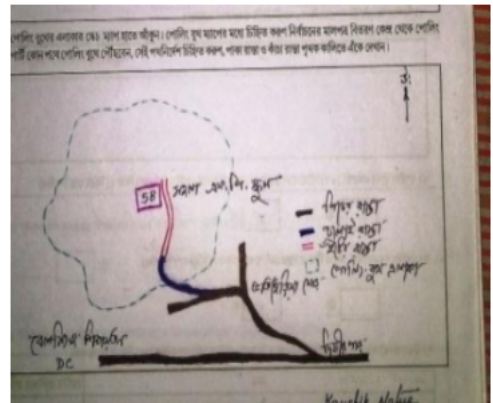

নির্বাচক নিবন্ধন আধিকারিকের স্বাক্ষর

Nazri Naksha

Google Map View

Polling Station Building Front View

Polling Station Front View

Cad View

Key MAP View

1 নাম : চন্দ্রা কুলে স্বামীর নাম: বাসরী কুলে বাড়ির নং : n0097 বয়স : 48 লিঙ্গ : মহিলা	GPR2339703 ফটো উপলব্ধ	2 নাম : কনিকা কুলে স্বামীর নাম: সনৎ কুলে বাড়ির নং : n0097 বয়স : 38 লিঙ্গ : মহিলা	ARN1053552 ফটো উপলব্ধ	3 নাম : সনৎ কুলে পিতার নাম: বৃন্দাবন কুলে বাড়ির নং : n0097 বয়স : 44 লিঙ্গ : পুরুষ	GPR1504760 ফটো উপলব্ধ
4 নাম : ভাবী কুলে স্বামীর নাম: জনতা কুলে বাড়ির নং : n0097 বয়স : 44 লিঙ্গ : মহিলা	GPR2339695 ফটো উপলব্ধ	5 নাম : জনতা কুলে পিতার নাম: বৃন্দাবন কুলে বাড়ির নং : n0097 বয়স : 53 লিঙ্গ : পুরুষ	WB/17/118/258314 ফটো উপলব্ধ	6 নাম : বাশরী কুলে পিতার নাম: বৃন্দাবন কুলে বাড়ির নং : n0097 বয়স : 57 লিঙ্গ : পুরুষ	WB/17/118/258432 ফটো উপলব্ধ
7 নাম : রীতা কুলে স্বামীর নাম: কিশোরী কুলে বাড়ির নং : n0097 বয়স : 52 লিঙ্গ : মহিলা	WB/17/118/258489 ফটো উপলব্ধ	8 নাম : কিশোরী কুলে পিতার নাম: বৃন্দাবন কুলে বাড়ির নং : n0097 বয়স : 59 লিঙ্গ : পুরুষ	WB/17/118/258207 ফটো উপলব্ধ	9 নাম : মহারানী কুলে স্বামীর নাম: প্রভাস কুলে বাড়ির নং : n0001 বয়স : 83 লিঙ্গ : মহিলা	WB/17/118/258574 ফটো উপলব্ধ
10 নাম : গোবর্দন কুলে পিতার নাম: মুরারী কুলে বাড়ির নং : n0011 বয়স : 63 লিঙ্গ : পুরুষ	WB/17/118/258202 ফটো উপলব্ধ	11 নাম : শান্তিবালা কুলে স্বামীর নাম: বৃন্দাবন কুলে বাড়ির নং : n0097 বয়স : 74 লিঙ্গ : মহিলা	WB/17/118/258184 ফটো উপলব্ধ	12 নাম : তাপসী কুলে পিতার নাম: প্রফুল্ল কুলে বাড়ির নং : n0258 বয়স : 46 লিঙ্গ : মহিলা	GPR2330553 ফটো উপলব্ধ
13 নাম : অনিমা কুলে স্বামীর নাম: কার্তিক কুলে বাড়ির নং : n0257 বয়স : 36 লিঙ্গ : মহিলা	ARN1819952 ফটো উপলব্ধ	14 নাম : সুমন অধিকারী মায়ের নাম: চন্দ্র অধিকারী বাড়ির নং : এন0063 বয়স : 21 লিঙ্গ : পুরুষ	ARN2248052 ফটো উপলব্ধ	15 নাম : অর্কপ্রভ গায়েন পিতার নাম: মহাদেব গায়েন বাড়ির নং : এন0052 বয়স : 21 লিঙ্গ : পুরুষ	ARN2266765 ফটো উপলব্ধ
16 নাম : সঞ্জয় গায়েন পিতার নাম: রাজ কুমার গায়েন বাড়ির নং : n0051 বয়স : 40 লিঙ্গ : পুরুষ	GPR2498822 ফটো উপলব্ধ	17 নাম : মৌসুমী সিংহ গায়েন স্বামীর নাম: সুদর্শন গায়েন বাড়ির নং : এন0053 বয়স : 51 লিঙ্গ : মহিলা	ARN2084739 ফটো উপলব্ধ	18 নাম : সুদর্শন গায়েন পিতার নাম: হারান চন্দ্র গায়েন বাড়ির নং : এন0053 বয়স : 65 লিঙ্গ : পুরুষ	ARN2287191 ফটো উপলব্ধ
19 নাম : শতবালা গায়েন স্বামীর নাম: হারান গায়েন বাড়ির নং : n0053 বয়স : 90 লিঙ্গ : মহিলা	WB/17/118/258536 ফটো উপলব্ধ	20 নাম : পার্থ পাত্র পিতার নাম: শশু পাত্র বাড়ির নং : n0052 বয়স : 33 লিঙ্গ : পুরুষ	ARN1336700 ফটো উপলব্ধ	21 নাম : সুষমা গায়েন স্বামীর নাম: মহাদেব গায়েন বাড়ির নং : n0052 বয়স : 41 লিঙ্গ : মহিলা	GPR2622462 ফটো উপলব্ধ
22 নাম : মহাদেব গায়েন পিতার নাম: ভুধর গায়েন বাড়ির নং : n0052 বয়স : 50 লিঙ্গ : পুরুষ	WB/17/118/258257 ফটো উপলব্ধ	23 নাম : অনিলা গায়েন স্বামীর নাম: ভুধর গায়েন বাড়ির নং : n0052 বয়স : 83 লিঙ্গ : মহিলা	WB/17/118/258370 ফটো উপলব্ধ	24 নাম : সোহম গায়েন পিতার নাম: রাজকুমার গায়েন বাড়ির নং : n0051 বয়স : 30 লিঙ্গ : পুরুষ	ARN1510114 ফটো উপলব্ধ
25 নাম : শিবানী গায়েন স্বামীর নাম: রাজকুমার গায়েন বাড়ির নং : n0051 বয়স : 61 লিঙ্গ : মহিলা	ARN1985522 ফটো উপলব্ধ	26 নাম : রাজকুমার গায়েন পিতার নাম: ভোলানাথ গায়েন বাড়ির নং : n0051 বয়স : 69 লিঙ্গ : পুরুষ	ARN1973973 ফটো উপলব্ধ	27 নাম : রণজিৎ গায়েন পিতার নাম: সমীর গায়েন বাড়ির নং : এন0063 বয়স : 25 লিঙ্গ : পুরুষ	ARN1840453 ফটো উপলব্ধ
28 নাম : সৌম্য গায়েন পিতার নাম: সুদর্শন গায়েন বাড়ির নং : n0053 বয়স : 30 লিঙ্গ : পুরুষ	ARN1433341 ফটো উপলব্ধ	29 নাম : দীপক কুমার গায়েন পিতার নাম: হারান চন্দ্র গায়েন বাড়ির নং : n0053 বয়স : 54 লিঙ্গ : পুরুষ	WB/17/118/258537 ফটো উপলব্ধ	30 নাম : শিপ্রা গায়েন (মণ্ডল) স্বামীর নাম: দীপক কুমার গায়েন বাড়ির নং : n0053 বয়স : 41 লিঙ্গ : মহিলা	ARN1250471 ফটো উপলব্ধ