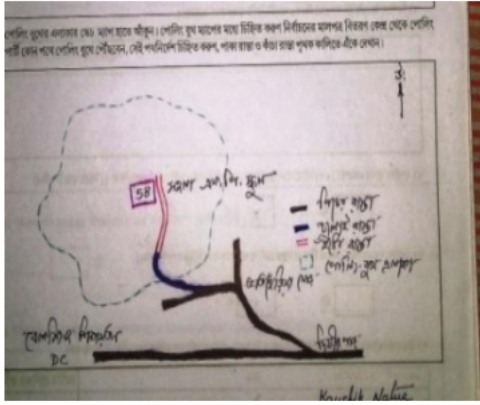

Nazri Naksha