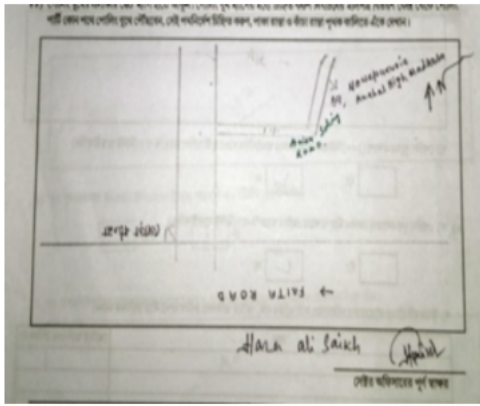

নির্বাচক নিবন্ধন আধিকারিকের স্বাক্ষর

Nazri Naksha

Google Map View

Polling Station Building Front View

Polling Station Front View

Cad View

Key MAP View

1 নাম : মুর্শিদা বিবি স্বামীর নাম: শাহালাম খাঁ বাড়ির নং : n0120 বয়স : 50 লিঙ্গ : মহিলা	GPR2341873 ফটো উপলব্ধ	2 নাম : সিরিয়া বিবি স্বামীর নাম: সরিফুল ইসলাম সাঁফুই বাড়ির নং : n0138 বয়স : 33 লিঙ্গ : মহিলা	ARN1218536 ফটো উপলব্ধ	3 নাম : নুরজান বেগম স্বামীর নাম: হাতেম সাঁফুই বাড়ির নং : n0028 বয়স : 80 লিঙ্গ : মহিলা	ARN1992080 ফটো উপলব্ধ
4 নাম : নুরইসলাম সাঁফুই পিতার নাম: হাতেম সাঁফুই বাড়ির নং : n0028 বয়স : 72 লিঙ্গ : পুরুষ	WB/17/118/261712 ফটো উপলব্ধ	5 নাম : আঞ্জমুন বিবি সাঁফুই স্বামীর নাম: নুরইসলাম সাঁফুই বাড়ির নং : n0028 বয়স : 59 লিঙ্গ : মহিলা	WB/17/118/261352 ফটো উপলব্ধ	6 নাম : আনোয়ারা বিবি সাঁফুই স্বামীর নাম: তোয়েব সাঁফুই বাড়ির নং : n0028 বয়স : 52 লিঙ্গ : মহিলা	WB/17/118/261350 ফটো উপলব্ধ
7 নাম : আবুতাহের সাঁফুই পিতার নাম: হাতেম সাঁফুই বাড়ির নং : n0028 বয়স : 59 লিঙ্গ : পুরুষ	GPR2342343 ফটো উপলব্ধ	8 নাম : সাঁফুই রহিমা বিবি স্বামীর নাম: আবুতাহের সাঁফুই বাড়ির নং : n0028 বয়স : 53 লিঙ্গ : মহিলা	ARN1992502 ফটো উপলব্ধ	9 নাম : ফারুক সাঁফুই পিতার নাম: হাতেম সাঁফুই বাড়ির নং : সি/ও আবদুল হাই শেখ বয়স : 33 লিঙ্গ : পুরুষ	ARN1434109 ফটো উপলব্ধ
10 নাম : সাকিনা বিবি স্বামীর নাম: ইনসান জমাদার বাড়ির নং : n0147 বয়স : 57 লিঙ্গ : মহিলা	WB/17/118/249398 ফটো উপলব্ধ	11 নাম : সেখ ফরিদ পিতার নাম: মোস্তাফিজ আলি সেখ বাড়ির নং : n0076 বয়স : 78 লিঙ্গ : পুরুষ	WB/17/118/261663 ফটো উপলব্ধ	12 নাম : পারবিনা বিবি স্বামীর নাম: ফারুক সাঁফুই বাড়ির নং : n0028 বয়স : 27 লিঙ্গ : মহিলা	ARN1725365 ফটো উপলব্ধ
13 নাম : সামসাদ বিবি স্বামীর নাম: হাসিবুল সেখ বাড়ির নং : n0144 বয়স : 37 লিঙ্গ : মহিলা	ARN1094929 ফটো উপলব্ধ	14 নাম : সাফিয়া বিবি স্বামীর নাম: নাসির খাঁ বাড়ির নং : n0155 বয়স : 35 লিঙ্গ : মহিলা	ARN1151570 ফটো উপলব্ধ	15 নাম : সারমিন সেখ পিতার নাম: আক্তার সেখ বাড়ির নং : n0076 বয়স : 28 লিঙ্গ : পুরুষ	ARN1628189 ফটো উপলব্ধ
16 নাম : আনোয়ারা বিবি সেখ স্বামীর নাম: সাফরীদ সেখ বাড়ির নং : n0076 বয়স : 67 লিঙ্গ : মহিলা	WB/17/118/261461 ফটো উপলব্ধ	17 নাম : সাহিদা বিবি সেখ স্বামীর নাম: আক্তার সেখ বাড়ির নং : n0076 বয়স : 44 লিঙ্গ : মহিলা	GPR2342640 ফটো উপলব্ধ	18 নাম : রাজু সেখ পিতার নাম: ফরিদ সেখ বাড়ির নং : n0076 বয়স : 43 লিঙ্গ : পুরুষ	GPR2342657 ফটো উপলব্ধ
19 নাম : আজিজুল হক সেখ পিতার নাম: ফরিদ সেখ বাড়ির নং : n0076 বয়স : 43 লিঙ্গ : পুরুষ	ARN1053792 ফটো উপলব্ধ	20 নাম : রেজাউল হক সেখ পিতার নাম: ফরিদ সেখ বাড়ির নং : n0076 বয়স : 39 লিঙ্গ : পুরুষ	ARN1081314 ফটো উপলব্ধ	21 নাম : হাফিজুল সেখ পিতার নাম: ফরিদ সেখ বাড়ির নং : n0076 বয়স : 31 লিঙ্গ : পুরুষ	ARN1337468 ফটো উপলব্ধ
22 নাম : আমিরন বিবি স্বামীর নাম: আনিসুর রহমান সেখ বাড়ির নং : n0076 বয়স : 29 লিঙ্গ : মহিলা	ARN1535079 ফটো উপলব্ধ	23 নাম : হোসনারা বিবি স্বামীর নাম: নিজাম উদ্দিন খাঁন বাড়ির নং : n0160 বয়স : 40 লিঙ্গ : মহিলা	ARN1704899 ফটো উপলব্ধ	24 নাম : নাসিমা বিবি স্বামীর নাম: আজিজুল হক সেখ বাড়ির নং : n0076 বয়স : 26 লিঙ্গ : মহিলা	ARN1824655 ফটো উপলব্ধ
25 নাম : মহঃ ওলিদ সাঁফুই পিতার নাম: তোয়েব আলি সাঁফুই বাড়ির নং : n0028 বয়স : 24 লিঙ্গ : পুরুষ	ARN2065134 ফটো উপলব্ধ	26 নাম : মুনসুরা বিবি সাঁফুই স্বামীর নাম: আব্দুল কাদের বাড়ির নং : N0000 বয়স : 51 লিঙ্গ : মহিলা	ARN2341766 ফটো উপলব্ধ	27 নাম : ফিরোজা বিবি সাঁফুই স্বামীর নাম: আবুল বাসার সাঁফুই বাড়ির নং : N000 বয়স : 39 লিঙ্গ : মহিলা	ARN0226258 ফটো উপলব্ধ
28 নাম : আক্তার সেখ পিতার নাম: সেখ ফরিদ বাড়ির নং : n0076 বয়স : 51 লিঙ্গ : পুরুষ	ARN2084929 ফটো উপলব্ধ	29 নাম : সাবিনা বিবি সেখ স্বামীর নাম: আলিমুদ্দীন সেখ বাড়ির নং : n0076 বয়স : 40 লিঙ্গ : মহিলা	GPR2499721 ফটো উপলব্ধ	30 নাম : তোয়েব আলি সাঁফুই পিতার নাম: হাতেম সাঁফুই বাড়ির নং : n0028 বয়স : 62 লিঙ্গ : পুরুষ	ARN2084895 ফটো উপলব্ধ