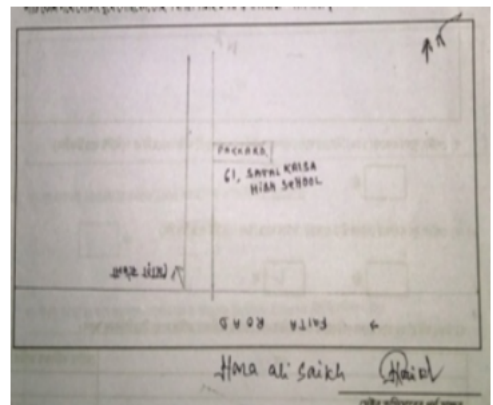

নির্বাচক নিবন্ধন আধিকারিকের স্বাক্ষর

Nazri Naksha

Google Map View

Polling Station Building Front View

Polling Station Front View

Cad View

Key MAP View

1 নাম : রেশমি বিবি স্বামীর নাম: গিয়াস উদ্দিন সেখ বাড়ির নং : n0114 বয়স : 29 লিঙ্গ : মহিলা	ARN1535194 ফটো উপলব্ধ	2 নাম : গিয়াস উদ্দিন সেখ পিতার নাম: জবেদ সেখ বাড়ির নং : n0114 বয়স : 41 লিঙ্গ : পুরুষ	ARN0255398 ফটো উপলব্ধ	3 নাম : খাদিজা খাতুন পিতার নাম: নিয়ামত আলি গায়ের বাড়ির নং : n0081 বয়স : 29 লিঙ্গ : মহিলা	ARN1535103 ফটো উপলব্ধ
4 নাম : রফিক গায়ের পিতার নাম: নিয়ামত আলি গায়ের বাড়ির নং : n0081 বয়স : 37 লিঙ্গ : পুরুষ	GPR2622595 ফটো উপলব্ধ	5 নাম : আশরা বেগম স্বামীর নাম: নিয়ামত আলি গায়ের বাড়ির নং : n0081 বয়স : 65 লিঙ্গ : মহিলা	GPR0465914 ফটো উপলব্ধ	6 নাম : ফাতিমা বিবি সারফারাজ মোল্লা স্বামীর নাম: সারফারাজ মোল্লা বাড়ির নং : 1 নং কলসা (অংশ) বয়স : 36 লিঙ্গ : মহিলা	ARN2171676 ফটো উপলব্ধ
7 নাম : ফারিনা খাতুন স্বামীর নাম: রফিক গায়ের বাড়ির নং : এন0081 বয়স : 28 লিঙ্গ : মহিলা	ARN2208411 ফটো উপলব্ধ	8 নাম : রীতা অধিকারী পিতার নাম: ভোলানাথ অধিকারী বাড়ির নং : n0004 বয়স : 58 লিঙ্গ : মহিলা	ARN2157675 ফটো উপলব্ধ	9 নাম : শর্মিষ্ঠা অধিকারী পিতার নাম: কমল অধিকারী বাড়ির নং : এন0002 বয়স : 23 লিঙ্গ : মহিলা	ARN2130466 ফটো উপলব্ধ
10 নাম : সৌভিক অধিকারী পিতার নাম: সুশান্ত অধিকারী বাড়ির নং : এন0005 বয়স : 21 লিঙ্গ : পুরুষ	ARN2250249 ফটো উপলব্ধ	11 নাম : মনীষা অধিকারী স্বামীর নাম: অভিজিৎ অধিকারী বাড়ির নং : এন0003 বয়স : 27 লিঙ্গ : মহিলা	ARN1727783 ফটো উপলব্ধ	12 নাম : ঝর্ণা অধিকারী স্বামীর নাম: চন্দ্রকান্ত অধিকারী বাড়ির নং : এন0010 বয়স : 37 লিঙ্গ : মহিলা	ARN1158468 ফটো উপলব্ধ
13 নাম : সুমন অধিকারী পিতার নাম: হারু অধিকারী বাড়ির নং : n0003 বয়স : 37 লিঙ্গ : পুরুষ	GPR2668671 ফটো উপলব্ধ	14 নাম : রেখা অধিকারী স্বামীর নাম: শুভঙ্কর অধিকারী বাড়ির নং : n0002 বয়স : 38 লিঙ্গ : মহিলা	KTF4728085 ফটো উপলব্ধ	15 নাম : সুদেপ্তা অধিকারী স্বামীর নাম: বিশ্বজিৎ অধিকারী বাড়ির নং : n0141 বয়স : 31 লিঙ্গ : মহিলা	ARN1436526 ফটো উপলব্ধ
16 নাম : সুস্মিতা অধিকারী পিতার নাম: হারু অধিকারী বাড়ির নং : n0003 বয়স : 29 লিঙ্গ : মহিলা	ARN1628973 ফটো উপলব্ধ	17 নাম : অনুরাধা অধিকারী স্বামীর নাম: জয়ন্ত অধিকারী বাড়ির নং : n0005 বয়স : 51 লিঙ্গ : মহিলা	WB/17/118/261401 ফটো উপলব্ধ	18 নাম : প্রসেনজিৎ অধিকারী পিতার নাম: বিশ্বজিৎ অধিকারী বাড়ির নং : n0010 বয়স : 36 লিঙ্গ : পুরুষ	ARN1053834 ফটো উপলব্ধ
19 নাম : বিশ্বজিৎ অধিকারী পিতার নাম: সত্যচরন অধিকারী বাড়ির নং : n0010 বয়স : 59 লিঙ্গ : পুরুষ	WB/17/118/264389 ফটো উপলব্ধ	20 নাম : লক্ষ্মীকান্ত অধিকারী পিতার নাম: হারাধন অধিকারী বাড়ির নং : n0010 বয়স : 43 লিঙ্গ : পুরুষ	GPR2499903 ফটো উপলব্ধ	21 নাম : অলকা অধিকারী স্বামীর নাম: হারাধন অধিকারী বাড়ির নং : n0010 বয়স : 61 লিঙ্গ : মহিলা	WB/17/118/264385 ফটো উপলব্ধ
22 নাম : হারাধন অধিকারী পিতার নাম: সত্যচরন অধিকারী বাড়ির নং : n0010 বয়স : 71 লিঙ্গ : পুরুষ	WB/17/118/264319 ফটো উপলব্ধ	23 নাম : রিঙ্কু অধিকারী স্বামীর নাম: হেমন্ত অধিকারী বাড়ির নং : n0005 বয়স : 42 লিঙ্গ : মহিলা	GPR2499887 ফটো উপলব্ধ	24 নাম : হেমন্ত অধিকারী পিতার নাম: বিশ্বজিৎ অধিকারী বাড়ির নং : n0005 বয়স : 51 লিঙ্গ : পুরুষ	WB/17/118/264043 ফটো উপলব্ধ
25 নাম : সঞ্জু অধিকারী স্বামীর নাম: সুশান্ত অধিকারী বাড়ির নং : n0005 বয়স : 40 লিঙ্গ : মহিলা	GPR2499879 ফটো উপলব্ধ	26 নাম : সুশান্ত অধিকারী পিতার নাম: নলিন অধিকারী বাড়ির নং : n0005 বয়স : 53 লিঙ্গ : পুরুষ	WB/17/118/264545 ফটো উপলব্ধ	27 নাম : সোমনাথ অধিকারী পিতার নাম: জয়ন্ত অধিকারী বাড়ির নং : n0005 বয়স : 30 লিঙ্গ : পুরুষ	ARN1434422 ফটো উপলব্ধ
28 নাম : জয়ন্ত অধিকারী পিতার নাম: নলিন অধিকারী বাড়ির নং : n0005 বয়স : 61 লিঙ্গ : পুরুষ	WB/17/118/264045 ফটো উপলব্ধ	29 নাম : অঞ্জলী অধিকারী স্বামীর নাম: নলিন অধিকারী বাড়ির নং : n0005 বয়স : 81 লিঙ্গ : মহিলা	WB/17/118/264400 ফটো উপলব্ধ	30 নাম : মানস অধিকারী পিতার নাম: অমল অধিকারী বাড়ির নং : n0004 বয়স : 51 লিঙ্গ : পুরুষ	WB/17/118/264167 ফটো উপলব্ধ