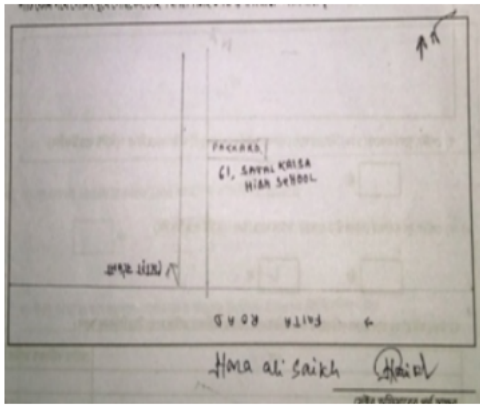

নির্বাচক নিবন্ধন আধিকারিকের স্বাক্ষর

Nazri Naksha

Google Map View

Polling Station Building Front View

Polling Station Front View

Cad View

Key MAP View

1 নাম : রেশমি বিবি স্বামীর নাম: গিয়াস উদ্দিন সেখ বাড়ির নং : n0114 বয়স : 29 লিঙ্গ : মহিলা	ARN1535194 ফটো উপলব্ধ	2 নাম : গিয়াস উদ্দিন সেখ পিতার নাম: জবেদ সেখ বাড়ির নং : n0114 বয়স : 41 লিঙ্গ : পুরুষ	ARN0255398 ফটো উপলব্ধ	3 নাম : খাদিজা খাতুন পিতার নাম: নিয়ামত আলি গায়ের বাড়ির নং : n0081 বয়স : 29 লিঙ্গ : মহিলা	ARN1535103 ফটো উপলব্ধ
4 নাম : রফিক গায়ের পিতার নাম: নিয়ামত আলি গায়ের বাড়ির নং : n0081 বয়স : 37 লিঙ্গ : পুরুষ	GPR2622595 ফটো উপলব্ধ	5 নাম : আশরা বেগম স্বামীর নাম: নিয়ামত আলি গায়ের বাড়ির নং : n0081 বয়স : 65 লিঙ্গ : মহিলা	GPR0465914 ফটো উপলব্ধ	6 নাম : ফাতিমা বিবি সারফারাজ মোল্লা স্বামীর নাম: সারফারাজ মোল্লা বাড়ির নং : 1 নং কলসা (অংশ) বয়স : 36 লিঙ্গ : মহিলা	ARN2171676 ফটো উপলব্ধ
7 নাম : ফারিনা খাতুন স্বামীর নাম: রফিক গায়ের বাড়ির নং : এন0081 বয়স : 28 লিঙ্গ : মহিলা	ARN2208411 ফটো উপলব্ধ	8 নাম : রীতা অধিকারী পিতার নাম: ভোলানাথ অধিকারী বাড়ির নং : n0004 বয়স : 58 লিঙ্গ : মহিলা	ARN2157675 ফটো উপলব্ধ	9 নাম : শর্মিষ্ঠা অধিকারী পিতার নাম: কমল অধিকারী বাড়ির নং : এন0002 বয়স : 23 লিঙ্গ : মহিলা	ARN2130466 ফটো উপলব্ধ
10 নাম : সৌভিক অধিকারী পিতার নাম: সুশান্ত অধিকারী বাড়ির নং : এন0005 বয়স : 21 লিঙ্গ : পুরুষ	ARN2250249 ফটো উপলব্ধ	11 নাম : মনীষা অধিকারী স্বামীর নাম: অভিজিৎ অধিকারী বাড়ির নং : এন0003 বয়স : 27 লিঙ্গ : মহিলা	ARN1727783 ফটো উপলব্ধ	12 নাম : ঝর্ণা অধিকারী স্বামীর নাম: চন্দ্রকান্ত অধিকারী বাড়ির নং : এন0010 বয়স : 37 লিঙ্গ : মহিলা	ARN1158468 ফটো উপলব্ধ
13 নাম : সুমন অধিকারী পিতার নাম: হারু অধিকারী বাড়ির নং : n0003 বয়স : 37 লিঙ্গ : পুরুষ	GPR2668671 ফটো উপলব্ধ	14 নাম : রেখা অধিকারী স্বামীর নাম: শুভঙ্কর অধিকারী বাড়ির নং : n0002 বয়স : 38 লিঙ্গ : মহিলা	KTF4728085 ফটো উপলব্ধ	15 নাম : সুদেপ্তা অধিকারী স্বামীর নাম: বিশ্বজিৎ অধিকারী বাড়ির নং : n0141 বয়স : 31 লিঙ্গ : মহিলা	ARN1436526 ফটো উপলব্ধ
16 নাম : সুস্মিতা অধিকারী পিতার নাম: হারু অধিকারী বাড়ির নং : n0003 বয়স : 29 লিঙ্গ : মহিলা	ARN1628973 ফটো উপলব্ধ	17 নাম : অনুরাধা অধিকারী স্বামীর নাম: জয়ন্ত অধিকারী বাড়ির নং : n0005 বয়স : 51 লিঙ্গ : মহিলা	WB/17/118/261401 ফটো উপলব্ধ	18 নাম : প্রসেনজিৎ অধিকারী পিতার নাম: বিশ্বজিৎ অধিকারী বাড়ির নং : n0010 বয়স : 36 লিঙ্গ : পুরুষ	ARN1053834 ফটো উপলব্ধ
19 নাম : বিশ্বজিৎ অধিকারী পিতার নাম: সত্যচরন অধিকারী বাড়ির নং : n0010 বয়স : 59 লিঙ্গ : পুরুষ	WB/17/118/264389 ফটো উপলব্ধ	20 নাম : লক্ষ্মীকান্ত অধিকারী পিতার নাম: হারাধন অধিকারী বাড়ির নং : n0010 বয়স : 43 লিঙ্গ : পুরুষ	GPR2499903 ফটো উপলব্ধ	21 নাম : অলকা অধিকারী স্বামীর নাম: হারাধন অধিকারী বাড়ির নং : n0010 বয়স : 61 লিঙ্গ : মহিলা	WB/17/118/264385 ফটো উপলব্ধ
22 নাম : হারাধন অধিকারী পিতার নাম: সত্যচরন অধিকারী বাড়ির নং : n0010 বয়স : 71 লিঙ্গ : পুরুষ	WB/17/118/264319 ফটো উপলব্ধ	23 নাম : রিঙ্কু অধিকারী স্বামীর নাম: হেমন্ত অধিকারী বাড়ির নং : n0005 বয়স : 42 লিঙ্গ : মহিলা	GPR2499887 ফটো উপলব্ধ	24 নাম : হেমন্ত অধিকারী পিতার নাম: বিশ্বজিৎ অধিকারী বাড়ির নং : n0005 বয়স : 51 লিঙ্গ : পুরুষ	WB/17/118/264043 ফটো উপলব্ধ
25 নাম : সঞ্জু অধিকারী স্বামীর নাম: সুশান্ত অধিকারী বাড়ির নং : n0005 বয়স : 40 লিঙ্গ : মহিলা	GPR2499879 ফটো উপলব্ধ	26 নাম : সুশান্ত অধিকারী পিতার নাম: নলিন অধিকারী বাড়ির নং : n0005 বয়স : 53 লিঙ্গ : পুরুষ	WB/17/118/264545 ফটো উপলব্ধ	27 নাম : সোমনাথ অধিকারী পিতার নাম: জয়ন্ত অধিকারী বাড়ির নং : n0005 বয়স : 30 লিঙ্গ : পুরুষ	ARN1434422 ফটো উপলব্ধ
28 নাম : জয়ন্ত অধিকারী পিতার নাম: নলিন অধিকারী বাড়ির নং : n0005 বয়স : 61 লিঙ্গ : পুরুষ	WB/17/118/264045 ফটো উপলব্ধ	29 নাম : অঞ্জলী অধিকারী স্বামীর নাম: নলিন অধিকারী বাড়ির নং : n0005 বয়স : 81 লিঙ্গ : মহিলা	WB/17/118/264400 ফটো উপলব্ধ	30 নাম : মানস অধিকারী পিতার নাম: অমল অধিকারী বাড়ির নং : n0004 বয়স : 51 লিঙ্গ : পুরুষ	WB/17/118/264167 ফটো উপলব্ধ