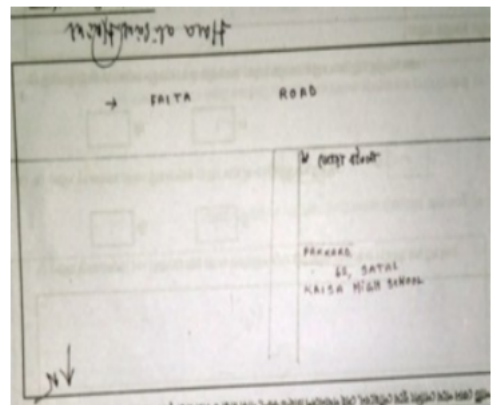

নির্বাচক নিবন্ধন আধিকারিকের স্বাক্ষর

Nazri Naksha

Google Map View

Polling Station Building Front View

Polling Station Front View

Cad View

Key MAP View

1 নাম : সাদোনা বিবি সেখ স্বামীর নাম: মনিরুল সেখ বাড়ির নং : n0096 বয়স : 31 লিঙ্গ : মহিলা	ARN1434976 ফটো উপলব্ধ	2 নাম : মাজেদা বিবি সেখ পিতার নাম: মকবুল সেখ বাড়ির নং : n0073 বয়স : 57 লিঙ্গ : মহিলা	WB/17/118/264455 ফটো উপলব্ধ	3 নাম : নেজাম সেখ পিতার নাম: মকবুল সেখ বাড়ির নং : n0073 বয়স : 51 লিঙ্গ : পুরুষ	WB/17/118/264154 ফটো উপলব্ধ
4 নাম : সাবির আলি সেখ পিতার নাম: মকবুল সেখ বাড়ির নং : n0073 বয়স : 47 লিঙ্গ : পুরুষ	GPR2055184 ফটো উপলব্ধ	5 নাম : মমতা খাতুন সেখ পিতার নাম: মকবুল সেখ বাড়ির নং : n0073 বয়স : 40 লিঙ্গ : মহিলা	GPR2500361 ফটো উপলব্ধ	6 নাম : নাজিম সেখ পিতার নাম: মকবুল সেখ বাড়ির নং : n0073 বয়স : 38 লিঙ্গ : পুরুষ	GPR2623007 ফটো উপলব্ধ
7 নাম : হোসেনারা বিবি সেখ স্বামীর নাম: নাজিম সেখ বাড়ির নং : n0073 বয়স : 35 লিঙ্গ : মহিলা	ARN1054287 ফটো উপলব্ধ	8 নাম : পিনকি বিবি স্বামীর নাম: সাহাজান বাড়ির নং : n0073 বয়স : 44 লিঙ্গ : মহিলা	GPR2344737 ফটো উপলব্ধ	9 নাম : আনোয়ারা বিবি স্বামীর নাম: নেজাম বাড়ির নং : n0073 বয়স : 43 লিঙ্গ : মহিলা	GPR2344729 ফটো উপলব্ধ
10 নাম : মামনি সেখ স্বামীর নাম: সাবির সেখ বাড়ির নং : n0073 বয়স : 41 লিঙ্গ : মহিলা	GPR2197259 ফটো উপলব্ধ	11 নাম : সোনালী বিবি স্বামীর নাম: সুকুর সেখ বাড়ির নং : n0102 বয়স : 34 লিঙ্গ : মহিলা	ARN1299395 ফটো উপলব্ধ	12 নাম : সাহিল সেখ পিতার নাম: সাবির আলি সেখ বাড়ির নং : n0073 বয়স : 24 লিঙ্গ : পুরুষ	ARN2066736 ফটো উপলব্ধ
13 নাম : সরিফা খাতুন পিতার নাম: সুরাবদ্দিন হালদার বাড়ির নং : 1 বয়স : 26 লিঙ্গ : মহিলা	ARN1781723 ফটো উপলব্ধ	14 নাম : আবেদা বিবি স্বামীর নাম: নুরউদ্দিন সা বাড়ির নং : এন00 বয়স : 30 লিঙ্গ : মহিলা	ARN1535319 ফটো উপলব্ধ	15 নাম : চন্দ্রকান্ত অধিকারী পিতার নাম: হারাদন অধিকারী বাড়ির নং : n0004 বয়স : 32 লিঙ্গ : পুরুষ	ARN1252006 ফটো উপলব্ধ
16 নাম : কল্যান অধিকারী পিতার নাম: হারু অধিকারী বাড়ির নং : n0002 বয়স : 34 লিঙ্গ : পুরুষ	ARN1252303 ফটো উপলব্ধ	17 নাম : হাসিনা বেগম স্বামীর নাম: সাদ্দাম মল্লিক বাড়ির নং : 1 নং বয়স : 31 লিঙ্গ : মহিলা	ARN2224475 ফটো উপলব্ধ	18 নাম : নাজির খাঁ পিতার নাম: রবিয়াল খাঁ বাড়ির নং : 1 নং বয়স : 36 লিঙ্গ : পুরুষ	ARN2001329 ফটো উপলব্ধ
19 নাম : সালিমা খাতুন পিতার নাম: সাহালম মল্লিক বাড়ির নং : n0089 বয়স : 41 লিঙ্গ : মহিলা	ARN1054105 ফটো উপলব্ধ	20 নাম : ময়নুদ্দিন মল্লিক পিতার নাম: আনোয়ার মল্লিক বাড়ির নং : এন0075 বয়স : 35 লিঙ্গ : পুরুষ	ARN1106939 ফটো উপলব্ধ	21 নাম : আফসার আলি খাঁন পিতার নাম: রুহুল আমিন খাঁন বাড়ির নং : এন0000 বয়স : 39 লিঙ্গ : পুরুষ	ARN2189991 ফটো উপলব্ধ
22 নাম : হায়দার আলি খাঁন পিতার নাম: মোসলেম আলি খাঁন বাড়ির নং : এন0000 বয়স : 40 লিঙ্গ : পুরুষ	ARN2190023 ফটো উপলব্ধ	23 নাম : রুহুল আমিন খাঁন পিতার নাম: লবাবী খাঁন বাড়ির নং : এন0000 বয়স : 60 লিঙ্গ : পুরুষ	ARN2134526 ফটো উপলব্ধ	24 নাম : শুভশ্রী চক্রবর্তী স্বামীর নাম: সুমন চক্রবর্তী বাড়ির নং : ব্রাহ্মণ পুরা বয়স : 23 লিঙ্গ : মহিলা	ARN2224525 ফটো উপলব্ধ
25 নাম : টুঙ্গা দাস স্বামীর নাম: অসীম দাস বাড়ির নং : n0015 বয়স : 37 লিঙ্গ : মহিলা	ARN1252378 ফটো উপলব্ধ	26 নাম : ফিরদৌসি খাতুন পিতার নাম: ফিরোজ সেখ বাড়ির নং : এন0098 বয়স : 25 লিঙ্গ : মহিলা	ARN1845684 ফটো উপলব্ধ	27 নাম : সেখ নুরখাতুন বিবি স্বামীর নাম: মোসলেম সেখ বাড়ির নং : 98 বয়স : 73 লিঙ্গ : মহিলা	ARN1934637 ফটো উপলব্ধ
28 নাম : শুভদীপ পণ্ডিত পিতার নাম: চিত্তরঞ্জন পণ্ডিত বাড়ির নং : n0003 বয়স : 32 লিঙ্গ : পুরুষ	ARN1252345 ফটো উপলব্ধ	29 নাম : সাহিদা বিবি স্বামীর নাম: সাবির আলি মল্লিক বাড়ির নং : n0071 বয়স : 39 লিঙ্গ : মহিলা	ARN1251693 ফটো উপলব্ধ	30 নাম : মোকসেদ মল্লিক পিতার নাম: খোদাবক্স মল্লিক বাড়ির নং : n0070 বয়স : 33 লিঙ্গ : পুরুষ	ARN1251677 ফটো উপলব্ধ