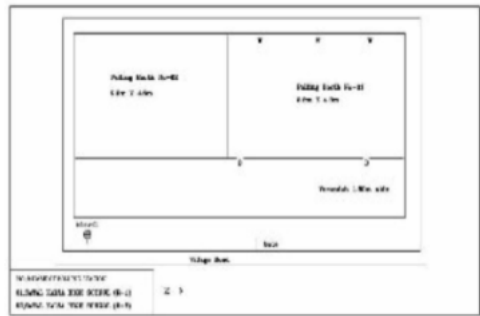

নির্বাচক নিবন্ধন আধিকারিকের স্বাক্ষর

Nazri Naksha

Google Map View

Polling Station Building Front View

Polling Station Front View

Cad View

Key MAP View

1 নাম : সাদোনা বিবি সেখ স্বামীর নাম: মনিরুল সেখ বাড়ির নং : n0096 বয়স : 31 লিঙ্গ : মহিলা	ARN1434976 ফটো উপলব্ধ	2 নাম : মাজেদা বিবি সেখ পিতার নাম: মকবুল সেখ বাড়ির নং : n0073 বয়স : 57 লিঙ্গ : মহিলা	WB/17/118/264455 ফটো উপলব্ধ	3 নাম : নেজাম সেখ পিতার নাম: মকবুল সেখ বাড়ির নং : n0073 বয়স : 51 লিঙ্গ : পুরুষ	WB/17/118/264154 ফটো উপলব্ধ
4 নাম : সাবির আলি সেখ পিতার নাম: মকবুল সেখ বাড়ির নং : n0073 বয়স : 47 লিঙ্গ : পুরুষ	GPR2055184 ফটো উপলব্ধ	5 নাম : মমতা খাতুন সেখ পিতার নাম: মকবুল সেখ বাড়ির নং : n0073 বয়স : 40 লিঙ্গ : মহিলা	GPR2500361 ফটো উপলব্ধ	6 নাম : নাজিম সেখ পিতার নাম: মকবুল সেখ বাড়ির নং : n0073 বয়স : 38 লিঙ্গ : পুরুষ	GPR2623007 ফটো উপলব্ধ
7 নাম : হোসেনারা বিবি সেখ স্বামীর নাম: নাজিম সেখ বাড়ির নং : n0073 বয়স : 35 লিঙ্গ : মহিলা	ARN1054287 ফটো উপলব্ধ	8 নাম : পিনকি বিবি স্বামীর নাম: সাহাজান বাড়ির নং : n0073 বয়স : 44 লিঙ্গ : মহিলা	GPR2344737 ফটো উপলব্ধ	9 নাম : আনোয়ারা বিবি স্বামীর নাম: নেজাম বাড়ির নং : n0073 বয়স : 43 লিঙ্গ : মহিলা	GPR2344729 ফটো উপলব্ধ
10 নাম : মামনি সেখ স্বামীর নাম: সাবির সেখ বাড়ির নং : n0073 বয়স : 41 লিঙ্গ : মহিলা	GPR2197259 ফটো উপলব্ধ	11 নাম : সোনালী বিবি স্বামীর নাম: সুকুর সেখ বাড়ির নং : n0102 বয়স : 34 লিঙ্গ : মহিলা	ARN1299395 ফটো উপলব্ধ	12 নাম : সাহিল সেখ পিতার নাম: সাবির আলি সেখ বাড়ির নং : n0073 বয়স : 24 লিঙ্গ : পুরুষ	ARN2066736 ফটো উপলব্ধ
13 নাম : সরিফা খাতুন পিতার নাম: সুরাবদ্দিন হালদার বাড়ির নং : 1 বয়স : 26 লিঙ্গ : মহিলা	ARN1781723 ফটো উপলব্ধ	14 নাম : আবেদা বিবি স্বামীর নাম: নুরউদ্দিন সা বাড়ির নং : এন00 বয়স : 30 লিঙ্গ : মহিলা	ARN1535319 ফটো উপলব্ধ	15 নাম : চন্দ্রকান্ত অধিকারী পিতার নাম: হারাদন অধিকারী বাড়ির নং : n0004 বয়স : 32 লিঙ্গ : পুরুষ	ARN1252006 ফটো উপলব্ধ
16 নাম : কল্যান অধিকারী পিতার নাম: হারু অধিকারী বাড়ির নং : n0002 বয়স : 34 লিঙ্গ : পুরুষ	ARN1252303 ফটো উপলব্ধ	17 নাম : হাসিনা বেগম স্বামীর নাম: সাদ্দাম মল্লিক বাড়ির নং : 1 নং বয়স : 31 লিঙ্গ : মহিলা	ARN2224475 ফটো উপলব্ধ	18 নাম : নাজির খাঁ পিতার নাম: রবিয়াল খাঁ বাড়ির নং : 1 নং বয়স : 36 লিঙ্গ : পুরুষ	ARN2001329 ফটো উপলব্ধ
19 নাম : সালিমা খাতুন পিতার নাম: সাহালম মল্লিক বাড়ির নং : n0089 বয়স : 41 লিঙ্গ : মহিলা	ARN1054105 ফটো উপলব্ধ	20 নাম : ময়নুদ্দিন মল্লিক পিতার নাম: আনোয়ার মল্লিক বাড়ির নং : এন0075 বয়স : 35 লিঙ্গ : পুরুষ	ARN1106939 ফটো উপলব্ধ	21 নাম : আফসার আলি খাঁন পিতার নাম: রুহুল আমিন খাঁন বাড়ির নং : এন0000 বয়স : 39 লিঙ্গ : পুরুষ	ARN2189991 ফটো উপলব্ধ
22 নাম : হায়দার আলি খাঁন পিতার নাম: মোসলেম আলি খাঁন বাড়ির নং : এন0000 বয়স : 40 লিঙ্গ : পুরুষ	ARN2190023 ফটো উপলব্ধ	23 নাম : রুহুল আমিন খাঁন পিতার নাম: লবাবী খাঁন বাড়ির নং : এন0000 বয়স : 60 লিঙ্গ : পুরুষ	ARN2134526 ফটো উপলব্ধ	24 নাম : শুভশ্রী চক্রবর্তী স্বামীর নাম: সুমন চক্রবর্তী বাড়ির নং : ব্রাহ্মণ পুরা বয়স : 23 লিঙ্গ : মহিলা	ARN2224525 ফটো উপলব্ধ
25 নাম : টুঙ্গা দাস স্বামীর নাম: অসীম দাস বাড়ির নং : n0015 বয়স : 37 লিঙ্গ : মহিলা	ARN1252378 ফটো উপলব্ধ	26 নাম : ফিরদৌসি খাতুন পিতার নাম: ফিরোজ সেখ বাড়ির নং : এন0098 বয়স : 25 লিঙ্গ : মহিলা	ARN1845684 ফটো উপলব্ধ	27 নাম : সেখ নুরখাতুন বিবি স্বামীর নাম: মোসলেম সেখ বাড়ির নং : 98 বয়স : 73 লিঙ্গ : মহিলা	ARN1934637 ফটো উপলব্ধ
28 নাম : শুভদীপ পণ্ডিত পিতার নাম: চিত্তরঞ্জন পণ্ডিত বাড়ির নং : n0003 বয়স : 32 লিঙ্গ : পুরুষ	ARN1252345 ফটো উপলব্ধ	29 নাম : সাহিদা বিবি স্বামীর নাম: সাবির আলি মল্লিক বাড়ির নং : n0071 বয়স : 39 লিঙ্গ : মহিলা	ARN1251693 ফটো উপলব্ধ	30 নাম : মোকসেদ মল্লিক পিতার নাম: খোদাবক্স মল্লিক বাড়ির নং : n0070 বয়স : 33 লিঙ্গ : পুরুষ	ARN1251677 ফটো উপলব্ধ