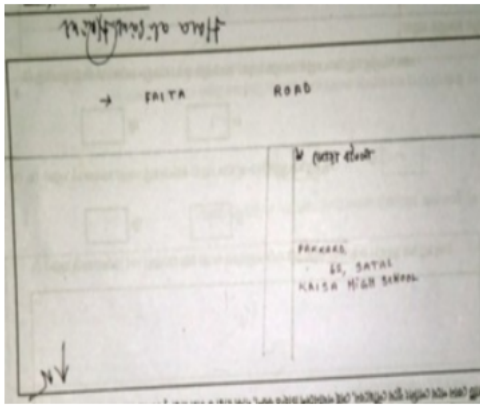

নির্বাচক নিবন্ধন আধিকারিকের স্বাক্ষর

Nazri Naksha

Google Map View

Polling Station Building Front View

Polling Station Front View

Cad View

Key MAP View

1 নাম : সাদোনা বিবি সেখ স্বামীর নাম: মনিরুল সেখ বাড়ির নং : n0096 বয়স : 31 লিঙ্গ : মহিলা	ARN1434976 ফটো উপলব্ধ	2 নাম : মাজেদা বিবি সেখ পিতার নাম: মকবুল সেখ বাড়ির নং : n0073 বয়স : 57 লিঙ্গ : মহিলা	WB/17/118/264455 ফটো উপলব্ধ	3 নাম : নেজাম সেখ পিতার নাম: মকবুল সেখ বাড়ির নং : n0073 বয়স : 51 লিঙ্গ : পুরুষ	WB/17/118/264154 ফটো উপলব্ধ
4 নাম : সাবির আলি সেখ পিতার নাম: মকবুল সেখ বাড়ির নং : n0073 বয়স : 47 লিঙ্গ : পুরুষ	GPR2055184 ফটো উপলব্ধ	5 নাম : মমতা খাতুন সেখ পিতার নাম: মকবুল সেখ বাড়ির নং : n0073 বয়স : 40 লিঙ্গ : মহিলা	GPR2500361 ফটো উপলব্ধ	6 নাম : নাজিম সেখ পিতার নাম: মকবুল সেখ বাড়ির নং : n0073 বয়স : 38 লিঙ্গ : পুরুষ	GPR2623007 ফটো উপলব্ধ
7 নাম : হোসেনারা বিবি সেখ স্বামীর নাম: নাজিম সেখ বাড়ির নং : n0073 বয়স : 35 লিঙ্গ : মহিলা	ARN1054287 ফটো উপলব্ধ	8 নাম : পিনকি বিবি স্বামীর নাম: সাহাজান বাড়ির নং : n0073 বয়স : 44 লিঙ্গ : মহিলা	GPR2344737 ফটো উপলব্ধ	9 নাম : আনোয়ারা বিবি স্বামীর নাম: নেজাম বাড়ির নং : n0073 বয়স : 43 লিঙ্গ : মহিলা	GPR2344729 ফটো উপলব্ধ
10 নাম : মামনি সেখ স্বামীর নাম: সাবির সেখ বাড়ির নং : n0073 বয়স : 41 লিঙ্গ : মহিলা	GPR2197259 ফটো উপলব্ধ	11 নাম : সোনালী বিবি স্বামীর নাম: সুকুর সেখ বাড়ির নং : n0102 বয়স : 34 লিঙ্গ : মহিলা	ARN1299395 ফটো উপলব্ধ	12 নাম : সাহিল সেখ পিতার নাম: সাবির আলি সেখ বাড়ির নং : n0073 বয়স : 24 লিঙ্গ : পুরুষ	ARN2066736 ফটো উপলব্ধ
13 নাম : সরিফা খাতুন পিতার নাম: সুরাবদ্দিন হালদার বাড়ির নং : 1 বয়স : 26 লিঙ্গ : মহিলা	ARN1781723 ফটো উপলব্ধ	14 নাম : আবেদা বিবি স্বামীর নাম: নুরউদ্দিন সা বাড়ির নং : এন00 বয়স : 30 লিঙ্গ : মহিলা	ARN1535319 ফটো উপলব্ধ	15 নাম : চন্দ্রকান্ত অধিকারী পিতার নাম: হারাদন অধিকারী বাড়ির নং : n0004 বয়স : 32 লিঙ্গ : পুরুষ	ARN1252006 ফটো উপলব্ধ
16 নাম : কল্যান অধিকারী পিতার নাম: হারু অধিকারী বাড়ির নং : n0002 বয়স : 34 লিঙ্গ : পুরুষ	ARN1252303 ফটো উপলব্ধ	17 নাম : হাসিনা বেগম স্বামীর নাম: সাদ্দাম মল্লিক বাড়ির নং : 1 নং বয়স : 31 লিঙ্গ : মহিলা	ARN2224475 ফটো উপলব্ধ	18 নাম : নাজির খাঁ পিতার নাম: রবিয়াল খাঁ বাড়ির নং : 1 নং বয়স : 36 লিঙ্গ : পুরুষ	ARN2001329 ফটো উপলব্ধ
19 নাম : সালিমা খাতুন পিতার নাম: সাহালম মল্লিক বাড়ির নং : n0089 বয়স : 41 লিঙ্গ : মহিলা	ARN1054105 ফটো উপলব্ধ	20 নাম : ময়নুদ্দিন মল্লিক পিতার নাম: আনোয়ার মল্লিক বাড়ির নং : এন0075 বয়স : 35 লিঙ্গ : পুরুষ	ARN1106939 ফটো উপলব্ধ	21 নাম : আফসার আলি খাঁন পিতার নাম: রুহুল আমিন খাঁন বাড়ির নং : এন0000 বয়স : 39 লিঙ্গ : পুরুষ	ARN2189991 ফটো উপলব্ধ
22 নাম : হায়দার আলি খাঁন পিতার নাম: মোসলেম আলি খাঁন বাড়ির নং : এন0000 বয়স : 40 লিঙ্গ : পুরুষ	ARN2190023 ফটো উপলব্ধ	23 নাম : রুহুল আমিন খাঁন পিতার নাম: লবাবী খাঁন বাড়ির নং : এন0000 বয়স : 60 লিঙ্গ : পুরুষ	ARN2134526 ফটো উপলব্ধ	24 নাম : শুভশ্রী চক্রবর্তী স্বামীর নাম: সুমন চক্রবর্তী বাড়ির নং : ব্রাহ্মণ পুরা বয়স : 23 লিঙ্গ : মহিলা	ARN2224525 ফটো উপলব্ধ
25 নাম : টুঙ্গা দাস স্বামীর নাম: অসীম দাস বাড়ির নং : n0015 বয়স : 37 লিঙ্গ : মহিলা	ARN1252378 ফটো উপলব্ধ	26 নাম : ফিরদৌসি খাতুন পিতার নাম: ফিরোজ সেখ বাড়ির নং : এন0098 বয়স : 25 লিঙ্গ : মহিলা	ARN1845684 ফটো উপলব্ধ	27 নাম : সেখ নুরখাতুন বিবি স্বামীর নাম: মোসলেম সেখ বাড়ির নং : 98 বয়স : 73 লিঙ্গ : মহিলা	ARN1934637 ফটো উপলব্ধ
28 নাম : শুভদীপ পণ্ডিত পিতার নাম: চিত্তরঞ্জন পণ্ডিত বাড়ির নং : n0003 বয়স : 32 লিঙ্গ : পুরুষ	ARN1252345 ফটো উপলব্ধ	29 নাম : সাহিদা বিবি স্বামীর নাম: সাবির আলি মল্লিক বাড়ির নং : n0071 বয়স : 39 লিঙ্গ : মহিলা	ARN1251693 ফটো উপলব্ধ	30 নাম : মোকসেদ মল্লিক পিতার নাম: খোদাবক্স মল্লিক বাড়ির নং : n0070 বয়স : 33 লিঙ্গ : পুরুষ	ARN1251677 ফটো উপলব্ধ