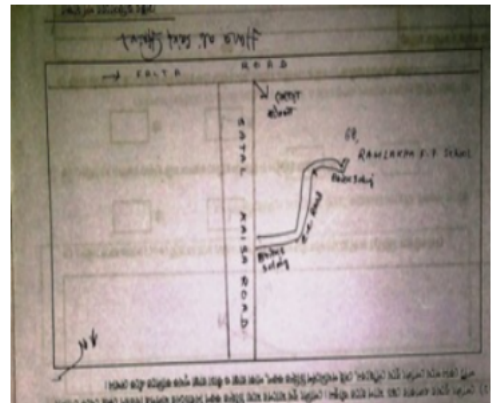

নির্বাচক নিবন্ধন আধিকারিকের স্বাক্ষর

Nazri Naksha

Google Map View

Polling Station Building Front View

Polling Station Front View

Cad View

Key MAP View

1 নাম : বিশাখা গায়েন স্বামীর নাম: রবি গায়েন বাড়ির নং : n0001 বয়স : 61 লিঙ্গ : মহিলা	ARN1934199 ফটো উপলব্ধ	2 নাম : শ্যামল গায়েন পিতার নাম: রবি গায়েন বাড়ির নং : n0001 বয়স : 54 লিঙ্গ : পুরুষ	WB/17/118/231108 ফটো উপলব্ধ	3 নাম : ছট্ট গায়েন পিতার নাম: রবি গায়েন বাড়ির নং : n0001 বয়স : 33 লিঙ্গ : পুরুষ	ARN1339548 ফটো উপলব্ধ
4 নাম : বিমল গায়েন পিতার নাম: রবি গায়েন বাড়ির নং : n0001 বয়স : 58 লিঙ্গ : পুরুষ	WB/17/118/231156 ফটো উপলব্ধ	5 নাম : বর্ষা গায়েন স্বামীর নাম: সবীচরন গায়েন বাড়ির নং : n0002 বয়স : 57 লিঙ্গ : মহিলা	GPR2323889 ফটো উপলব্ধ	6 নাম : সনাতন গায়েন পিতার নাম: সবীচরন গায়েন বাড়ির নং : n0002 বয়স : 42 লিঙ্গ : পুরুষ	GPR2495711 ফটো উপলব্ধ
7 নাম : সুশান্ত গায়েন পিতার নাম: শ্যামল গায়েন বাড়ির নং : n0088 বয়স : 32 লিঙ্গ : পুরুষ	ARN1255132 ফটো উপলব্ধ	8 নাম : অসীমা গায়েন স্বামীর নাম: যুধিষ্ঠির গায়েন বাড়ির নং : n0004 বয়স : 38 লিঙ্গ : মহিলা	ARN1110154 ফটো উপলব্ধ	9 নাম : যুধিষ্ঠির গায়েন পিতার নাম: জটীরাম গায়েন বাড়ির নং : n0004 বয়স : 40 লিঙ্গ : পুরুষ	ARN1110014 ফটো উপলব্ধ
10 নাম : পারুলবালা গায়েন স্বামীর নাম: জটীরাম গায়েন বাড়ির নং : n0004 বয়স : 61 লিঙ্গ : মহিলা	ARN1934223 ফটো উপলব্ধ	11 নাম : অলোক গায়েন পিতার নাম: চণ্ডীচরন গায়েন বাড়ির নং : n0003 বয়স : 51 লিঙ্গ : পুরুষ	WB/17/118/231557 ফটো উপলব্ধ	12 নাম : মিনতী গায়েন স্বামীর নাম: মনোরঞ্জন গায়েন বাড়ির নং : n0003 বয়স : 55 লিঙ্গ : মহিলা	WB/17/118/231033 ফটো উপলব্ধ
13 নাম : মনোরঞ্জন গায়েন পিতার নাম: চণ্ডীচরন গায়েন বাড়ির নং : n0003 বয়স : 61 লিঙ্গ : পুরুষ	WB/17/118/231277 ফটো উপলব্ধ	14 নাম : তাপস গায়েন মায়ের নাম: কম্পনা গায়েন বাড়ির নং : n0003 বয়স : 37 লিঙ্গ : পুরুষ	ARN1110055 ফটো উপলব্ধ	15 নাম : কম্পনা গায়েন স্বামীর নাম: চণ্ডীচরন গায়েন বাড়ির নং : n0003 বয়স : 76 লিঙ্গ : মহিলা	WB/17/118/231614 ফটো উপলব্ধ
16 নাম : মহিতোষ গায়েন পিতার নাম: সবীচরন গায়েন বাড়ির নং : n0002 বয়স : 30 লিঙ্গ : পুরুষ	ARN1536762 ফটো উপলব্ধ	17 নাম : পরিতোষ গায়েন পিতার নাম: সবীচরন গায়েন বাড়ির নং : n0002 বয়স : 39 লিঙ্গ : পুরুষ	GPR2495703 ফটো উপলব্ধ	18 নাম : সনজিতা গায়েন স্বামীর নাম: ছট্ট গায়েন বাড়ির নং : এন0001 বয়স : 25 লিঙ্গ : মহিলা	ARN1870153 ফটো উপলব্ধ
19 নাম : রীনা গায়েন স্বামীর নাম: শ্যামল গায়েন বাড়ির নং : n0001 বয়স : 51 লিঙ্গ : মহিলা	WB/17/118/231570 ফটো উপলব্ধ	20 নাম : কাজল গায়েন স্বামীর নাম: বিমল গায়েন বাড়ির নং : n0001 বয়স : 50 লিঙ্গ : মহিলা	WB/17/118/231571 ফটো উপলব্ধ	21 নাম : কুহেলি গায়েন স্বামীর নাম: তাপস গায়েন বাড়ির নং : n0003 বয়স : 31 লিঙ্গ : মহিলা	ARN1631084 ফটো উপলব্ধ
22 নাম : বৃহস্পতি গায়েন স্বামীর নাম: পরিতোষ গায়েন বাড়ির নং : n0002 বয়স : 30 লিঙ্গ : মহিলা	ARN1631134 ফটো উপলব্ধ	23 নাম : বিশাখা পণ্ডিত (সরদার) স্বামীর নাম: শক্রয় পণ্ডিত বাড়ির নং : n0031 বয়স : 30 লিঙ্গ : মহিলা	ARN1631043 ফটো উপলব্ধ	24 নাম : শত্রয় পণ্ডিত পিতার নাম: প্রফুল্ল কুমার পণ্ডিত বাড়ির নং : n0031 বয়স : 45 লিঙ্গ : পুরুষ	ARN1436807 ফটো উপলব্ধ
25 নাম : পৌরীবালা পণ্ডিত স্বামীর নাম: প্রফুল্ল কুমার পণ্ডিত বাড়ির নং : n0031 বয়স : 76 লিঙ্গ : মহিলা	ARN2086312 ফটো উপলব্ধ	26 নাম : অনামিকা পণ্ডিত স্বামীর নাম: রাম পদ পণ্ডিত বাড়ির নং : N0031 বয়স : 50 লিঙ্গ : মহিলা	ARN1055003 ফটো উপলব্ধ	27 নাম : প্রফুল্লকুমার পণ্ডিত পিতার নাম: নারায়ণ চন্দ্র পণ্ডিত বাড়ির নং : n0031 বয়স : 86 লিঙ্গ : পুরুষ	ARN2086320 ফটো উপলব্ধ
28 নাম : রাম পদ পণ্ডিত পিতার নাম: প্রফুল্ল পণ্ডিত বাড়ির নং : এন0031 বয়স : 50 লিঙ্গ : পুরুষ	ARN1971530 ফটো উপলব্ধ	29 নাম : সৌমেন মন্ডল পিতার নাম: কর্ণধর মন্ডল বাড়ির নং : n0022 বয়স : 30 লিঙ্গ : পুরুষ	ARN1536788 ফটো উপলব্ধ	30 নাম : শিপ্রা মণ্ডল পিতার নাম: কর্ণধর মণ্ডল বাড়ির নং : n0022 বয়স : 52 লিঙ্গ : মহিলা	WB/17/118/231430 ফটো উপলব্ধ