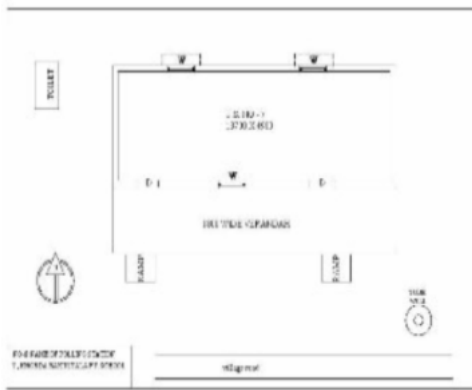

নির্বাচক নিবন্ধন আধিকারিকের স্বাক্ষর

Nazri Naksha

Google Map View

Polling Station Building Front View

Polling Station Front View

Cad View

Key MAP View

বিধানসভা নির্বাচনক্ষেত্রের নং, নাম : 144-ফলতা
ভাগ নং, নাম : 1-2 নং দক্ষিণ বকুলতলা (অংশ)