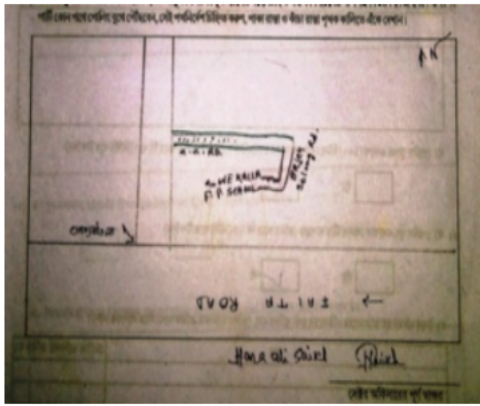

Nazri Naksha