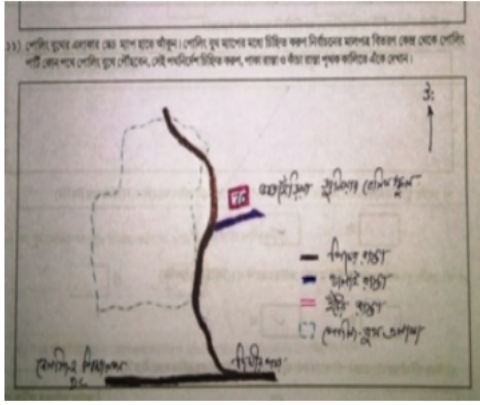

Nazri Naksha