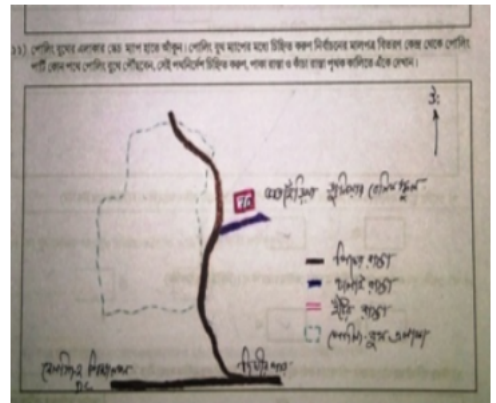

নির্বাচক নিবন্ধন আধিকারিকের স্বাক্ষর

Nazri Naksha

Google Map View

Polling Station Building Front View

Polling Station Front View

Cad View

Key MAP View

1 নাম : রেহানা মল্লিক স্বামীর নাম: কাসেম মল্লিক বাড়ির নং : n0052 বয়স : 48 লিঙ্গ : মহিলা	GPR2350650 ফটো উপলব্ধ	2 নাম : কাসেম পিতার নাম: রমজান মল্লিক বাড়ির নং : n0052 বয়স : 55 লিঙ্গ : পুরুষ	ARN1978980 ফটো উপলব্ধ	3 নাম : রাকিবুল মল্লিক পিতার নাম: কাচেম মল্লিক বাড়ির নং : এন005 বয়স : 20 লিঙ্গ : পুরুষ	ARN2290716 ফটো উপলব্ধ
4 নাম : উদয় কয়াল পিতার নাম: উমাপতি কয়াল বাড়ির নং : n0016 বয়স : 57 লিঙ্গ : পুরুষ	GPR0488122 ফটো উপলব্ধ	5 নাম : অশোক কয়াল পিতার নাম: বৈদ্যনাথ কয়াল বাড়ির নং : n0011 বয়স : 71 লিঙ্গ : পুরুষ	WB/17/118/276132 ফটো উপলব্ধ	6 নাম : টুল কয়াল স্বামীর নাম: কার্তিক কয়াল বাড়ির নং : n0018 বয়স : 41 লিঙ্গ : মহিলা	GPR2624096 ফটো উপলব্ধ
7 নাম : কার্তিক কয়াল পিতার নাম: ধনপতি কয়াল বাড়ির নং : n0018 বয়স : 47 লিঙ্গ : পুরুষ	GPR1419530 ফটো উপলব্ধ	8 নাম : মিতু কয়াল স্বামীর নাম: অমর কয়াল বাড়ির নং : n0018 বয়স : 44 লিঙ্গ : মহিলা	GPR2350247 ফটো উপলব্ধ	9 নাম : অমর কয়াল পিতার নাম: ধনপতি কয়াল বাড়ির নং : n0018 বয়স : 52 লিঙ্গ : পুরুষ	WB/17/118/276018 ফটো উপলব্ধ
10 নাম : মিনতী কয়াল স্বামীর নাম: সমীর কয়াল বাড়ির নং : n0018 বয়স : 50 লিঙ্গ : মহিলা	WB/17/118/276062 ফটো উপলব্ধ	11 নাম : সমীর কয়াল পিতার নাম: ধনপতি কয়াল বাড়ির নং : n0018 বয়স : 54 লিঙ্গ : পুরুষ	WB/17/118/276060 ফটো উপলব্ধ	12 নাম : তানিয়া কয়াল পিতার নাম: সঞ্জয় কয়াল বাড়ির নং : n0018 বয়স : 31 লিঙ্গ : পুরুষ	ARN1340678 ফটো উপলব্ধ
13 নাম : শিপ্রা কয়াল স্বামীর নাম: সঞ্জয় কয়াল বাড়ির নং : n0018 বয়স : 51 লিঙ্গ : মহিলা	WB/17/118/276087 ফটো উপলব্ধ	14 নাম : সঞ্জয় কয়াল পিতার নাম: ধনপতি কয়াল বাড়ির নং : n0018 বয়স : 57 লিঙ্গ : পুরুষ	WB/17/118/276078 ফটো উপলব্ধ	15 নাম : শুক্লা কয়াল স্বামীর নাম: অরুণ কয়াল বাড়ির নং : n0017 বয়স : 50 লিঙ্গ : মহিলা	GPR1418805 ফটো উপলব্ধ
16 নাম : অরুণ কয়াল পিতার নাম: উমাপতি কয়াল বাড়ির নং : n0017 বয়স : 52 লিঙ্গ : পুরুষ	WB/17/118/276415 ফটো উপলব্ধ	17 নাম : আরতী কয়াল স্বামীর নাম: উদয় কয়াল বাড়ির নং : n0015 বয়স : 44 লিঙ্গ : মহিলা	GPR2350288 ফটো উপলব্ধ	18 নাম : মলিনা কয়াল স্বামীর নাম: উমাপতি কয়াল বাড়ির নং : n0015 বয়স : 85 লিঙ্গ : মহিলা	WB/17/118/276391 ফটো উপলব্ধ
19 নাম : আশা কয়াল স্বামীর নাম: পুলক কয়াল বাড়ির নং : n0013 বয়স : 36 লিঙ্গ : মহিলা	ARN1110451 ফটো উপলব্ধ	20 নাম : পুলক কয়াল পিতার নাম: জগদীশ কয়াল বাড়ির নং : n0013 বয়স : 55 লিঙ্গ : পুরুষ	WB/17/118/276039 ফটো উপলব্ধ	21 নাম : মেনকা কয়াল স্বামীর নাম: জগদীশ কয়াল বাড়ির নং : n0013 বয়স : 79 লিঙ্গ : মহিলা	WB/17/118/276390 ফটো উপলব্ধ
22 নাম : সুদীপা কয়াল স্বামীর নাম: সমীর কয়াল বাড়ির নং : n0012 বয়স : 44 লিঙ্গ : মহিলা	GPR2569556 ফটো উপলব্ধ	23 নাম : সমীর কয়াল পিতার নাম: বৈদ্যনাথ কয়াল বাড়ির নং : n0012 বয়স : 53 লিঙ্গ : পুরুষ	WB/17/118/276281 ফটো উপলব্ধ	24 নাম : বিদেশ কয়াল পিতার নাম: তিমির বরন কয়াল বাড়ির নং : n0012 বয়স : 38 লিঙ্গ : পুরুষ	GPR2669919 ফটো উপলব্ধ
25 নাম : অহল্যা কয়াল স্বামীর নাম: বৈদ্যনাথ কয়াল বাড়ির নং : n0012 বয়স : 91 লিঙ্গ : মহিলা	GPR2569549 ফটো উপলব্ধ	26 নাম : পিতাম্বর কয়াল পিতার নাম: অশোক কয়াল বাড়ির নং : n0011 বয়স : 38 লিঙ্গ : পুরুষ	GPR2501401 ফটো উপলব্ধ	27 নাম : পিনাকী কয়াল পিতার নাম: অশোক কয়াল বাড়ির নং : n0011 বয়স : 41 লিঙ্গ : পুরুষ	GPR2350262 ফটো উপলব্ধ
28 নাম : ঋতু কয়াল পিতার নাম: অমর কয়াল বাড়ির নং : লখনা গঙ্গাধরপুর বয়স : 25 লিঙ্গ : মহিলা	ARN2002038 ফটো উপলব্ধ	29 নাম : অর্পিতা কয়াল স্বামীর নাম: বিদেশ কয়াল বাড়ির নং : N0012 বয়স : 29 লিঙ্গ : মহিলা	ARN1532563 ফটো উপলব্ধ	# নাম : হাবিবা সেখ স্বামীর নাম: সেইদুল সেখ বাড়ির নং : এন0066 বয়স : 25 লিঙ্গ : মহিলা	TQB1620939 ফটো উপলব্ধ