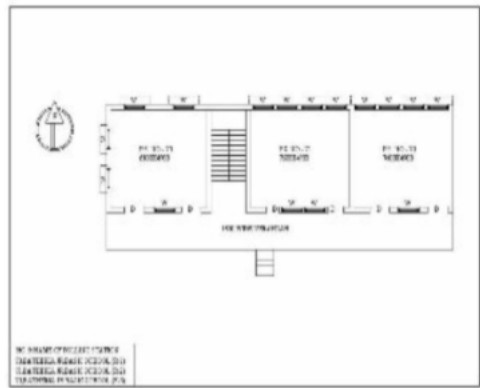

নির্বাচক নিবন্ধন আধিকারিকের স্বাক্ষর

Nazri Naksha

Google Map View

Polling Station Building Front View

Polling Station Front View

Cad View

Key MAP View

1 নাম : রেহানা মল্লিক স্বামীর নাম: কাসেম মল্লিক বাড়ির নং : n0052 বয়স : 48 লিঙ্গ : মহিলা	GPR2350650 ফটো উপলব্ধ	2 নাম : কাসেম পিতার নাম: রমজান মল্লিক বাড়ির নং : n0052 বয়স : 55 লিঙ্গ : পুরুষ	ARN1978980 ফটো উপলব্ধ	3 নাম : রাকিবুল মল্লিক পিতার নাম: কাচেম মল্লিক বাড়ির নং : এন005 বয়স : 20 লিঙ্গ : পুরুষ	ARN2290716 ফটো উপলব্ধ
4 নাম : উদয় কয়াল পিতার নাম: উমাপতি কয়াল বাড়ির নং : n0016 বয়স : 57 লিঙ্গ : পুরুষ	GPR0488122 ফটো উপলব্ধ	5 নাম : অশোক কয়াল পিতার নাম: বৈদ্যনাথ কয়াল বাড়ির নং : n0011 বয়স : 71 লিঙ্গ : পুরুষ	WB/17/118/276132 ফটো উপলব্ধ	6 নাম : টুল কয়াল স্বামীর নাম: কার্তিক কয়াল বাড়ির নং : n0018 বয়স : 41 লিঙ্গ : মহিলা	GPR2624096 ফটো উপলব্ধ
7 নাম : কার্তিক কয়াল পিতার নাম: ধনপতি কয়াল বাড়ির নং : n0018 বয়স : 47 লিঙ্গ : পুরুষ	GPR1419530 ফটো উপলব্ধ	8 নাম : মিতু কয়াল স্বামীর নাম: অমর কয়াল বাড়ির নং : n0018 বয়স : 44 লিঙ্গ : মহিলা	GPR2350247 ফটো উপলব্ধ	9 নাম : অমর কয়াল পিতার নাম: ধনপতি কয়াল বাড়ির নং : n0018 বয়স : 52 লিঙ্গ : পুরুষ	WB/17/118/276018 ফটো উপলব্ধ
10 নাম : মিনতী কয়াল স্বামীর নাম: সমীর কয়াল বাড়ির নং : n0018 বয়স : 50 লিঙ্গ : মহিলা	WB/17/118/276062 ফটো উপলব্ধ	11 নাম : সমীর কয়াল পিতার নাম: ধনপতি কয়াল বাড়ির নং : n0018 বয়স : 54 লিঙ্গ : পুরুষ	WB/17/118/276060 ফটো উপলব্ধ	12 নাম : তানিয়া কয়াল পিতার নাম: সঞ্জয় কয়াল বাড়ির নং : n0018 বয়স : 31 লিঙ্গ : পুরুষ	ARN1340678 ফটো উপলব্ধ
13 নাম : শিপ্রা কয়াল স্বামীর নাম: সঞ্জয় কয়াল বাড়ির নং : n0018 বয়স : 51 লিঙ্গ : মহিলা	WB/17/118/276087 ফটো উপলব্ধ	14 নাম : সঞ্জয় কয়াল পিতার নাম: ধনপতি কয়াল বাড়ির নং : n0018 বয়স : 57 লিঙ্গ : পুরুষ	WB/17/118/276078 ফটো উপলব্ধ	15 নাম : শুক্লা কয়াল স্বামীর নাম: অরুণ কয়াল বাড়ির নং : n0017 বয়স : 50 লিঙ্গ : মহিলা	GPR1418805 ফটো উপলব্ধ
16 নাম : অরুণ কয়াল পিতার নাম: উমাপতি কয়াল বাড়ির নং : n0017 বয়স : 52 লিঙ্গ : পুরুষ	WB/17/118/276415 ফটো উপলব্ধ	17 নাম : আরতী কয়াল স্বামীর নাম: উদয় কয়াল বাড়ির নং : n0015 বয়স : 44 লিঙ্গ : মহিলা	GPR2350288 ফটো উপলব্ধ	18 নাম : মলিনা কয়াল স্বামীর নাম: উমাপতি কয়াল বাড়ির নং : n0015 বয়স : 85 লিঙ্গ : মহিলা	WB/17/118/276391 ফটো উপলব্ধ
19 নাম : আশা কয়াল স্বামীর নাম: পুলক কয়াল বাড়ির নং : n0013 বয়স : 36 লিঙ্গ : মহিলা	ARN1110451 ফটো উপলব্ধ	20 নাম : পুলক কয়াল পিতার নাম: জগদীশ কয়াল বাড়ির নং : n0013 বয়স : 55 লিঙ্গ : পুরুষ	WB/17/118/276039 ফটো উপলব্ধ	21 নাম : মেনকা কয়াল স্বামীর নাম: জগদীশ কয়াল বাড়ির নং : n0013 বয়স : 79 লিঙ্গ : মহিলা	WB/17/118/276390 ফটো উপলব্ধ
22 নাম : সুদীপা কয়াল স্বামীর নাম: সমীর কয়াল বাড়ির নং : n0012 বয়স : 44 লিঙ্গ : মহিলা	GPR2569556 ফটো উপলব্ধ	23 নাম : সমীর কয়াল পিতার নাম: বৈদ্যনাথ কয়াল বাড়ির নং : n0012 বয়স : 53 লিঙ্গ : পুরুষ	WB/17/118/276281 ফটো উপলব্ধ	24 নাম : বিদেশ কয়াল পিতার নাম: তিমির বরন কয়াল বাড়ির নং : n0012 বয়স : 38 লিঙ্গ : পুরুষ	GPR2669919 ফটো উপলব্ধ
25 নাম : অহল্যা কয়াল স্বামীর নাম: বৈদ্যনাথ কয়াল বাড়ির নং : n0012 বয়স : 91 লিঙ্গ : মহিলা	GPR2569549 ফটো উপলব্ধ	26 নাম : পিতাম্বর কয়াল পিতার নাম: অশোক কয়াল বাড়ির নং : n0011 বয়স : 38 লিঙ্গ : পুরুষ	GPR2501401 ফটো উপলব্ধ	27 নাম : পিনাকী কয়াল পিতার নাম: অশোক কয়াল বাড়ির নং : n0011 বয়স : 41 লিঙ্গ : পুরুষ	GPR2350262 ফটো উপলব্ধ
28 নাম : ঋতু কয়াল পিতার নাম: অমর কয়াল বাড়ির নং : লখনা গঙ্গাধরপুর বয়স : 25 লিঙ্গ : মহিলা	ARN2002038 ফটো উপলব্ধ	29 নাম : অর্পিতা কয়াল স্বামীর নাম: বিদেশ কয়াল বাড়ির নং : N0012 বয়স : 29 লিঙ্গ : মহিলা	ARN1532563 ফটো উপলব্ধ	# নাম : হাবিবা সেখ স্বামীর নাম: সেইদুল সেখ বাড়ির নং : এন0066 বয়স : 25 লিঙ্গ : মহিলা	TQB1620939 ফটো উপলব্ধ