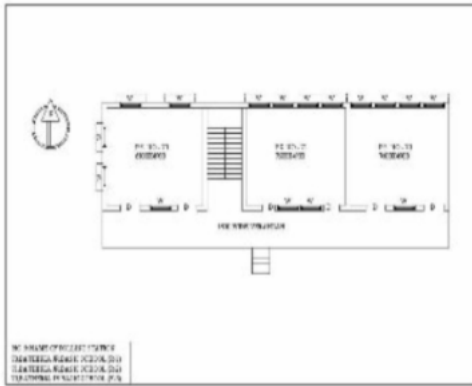

নির্বাচক নিবন্ধন আধিকারিকের স্বাক্ষর

Nazri Naksha

Google Map View

Polling Station Building Front View

Polling Station Front View

Cad View

Key MAP View

1 নাম : শুভেন্দু গায়েন পিতার নাম: মদন গায়েন বাড়ির নং : n0121 বয়স : 39 লিঙ্গ : পুরুষ	ARN0287714 ফটো উপলব্ধ	2 নাম : অরবিন্দ গায়েন পিতার নাম: মদন গায়েন বাড়ির নং : n0121 বয়স : 44 লিঙ্গ : পুরুষ	GPR2351401 ফটো উপলব্ধ	3 নাম : মদন গায়েন পিতার নাম: নিরঞ্জন গায়েন বাড়ির নং : n0121 বয়স : 76 লিঙ্গ : পুরুষ	WB/17/118/279431 ফটো উপলব্ধ
4 নাম : শিলা কুলে মায়ের নাম: মতিলাল কুলে বাড়ির নং : n0093 বয়স : 71 লিঙ্গ : মহিলা	ARN1903830 ফটো উপলব্ধ	5 নাম : গোপীনাথ কুলে মায়ের নাম: শীলা কুলে বাড়ির নং : n0093 বয়স : 45 লিঙ্গ : পুরুষ	GPR2351393 ফটো উপলব্ধ	6 নাম : কৃষ্ণা কুলে স্বামীর নাম: গোপীনাথ কুলে বাড়ির নং : n0093 বয়স : 37 লিঙ্গ : মহিলা	ARN1340983 ফটো উপলব্ধ
7 নাম : শেফালি গায়েন স্বামীর নাম: অরবিন্দ গায়েন বাড়ির নং : n0121 বয়স : 36 লিঙ্গ : মহিলা	ARN1632488 ফটো উপলব্ধ	8 নাম : তুহিনা গায়েন পিতার নাম: ভাস্কর গায়েন বাড়ির নং : n0039 বয়স : 26 লিঙ্গ : মহিলা	ARN1792035 ফটো উপলব্ধ	9 নাম : শুভদীপ গায়েন পিতার নাম: দুধকুমার গায়েন বাড়ির নং : না বয়স : 27 লিঙ্গ : পুরুষ	ARN1792043 ফটো উপলব্ধ
10 নাম : নিলীমা গায়েন স্বামীর নাম: লক্ষন গায়েন বাড়ির নং : n0164 বয়স : 42 লিঙ্গ : মহিলা	ARN1826460 ফটো উপলব্ধ	11 নাম : চণ্ডী গায়েন স্বামীর নাম: গঙ্গা গায়েন বাড়ির নং : n0088 বয়স : 55 লিঙ্গ : মহিলা	GPR2351526 ফটো উপলব্ধ	12 নাম : বিক্রম গায়েন পিতার নাম: শ্যামল গায়েন বাড়ির নং : n0098 বয়স : 27 লিঙ্গ : পুরুষ	ARN1728211 ফটো উপলব্ধ
13 নাম : সুমিতা গায়েন স্বামীর নাম: দেবাশিষ গায়াণ বাড়ির নং : n0076 বয়স : 36 লিঙ্গ : মহিলা	ARN1728245 ফটো উপলব্ধ	14 নাম : অপর্ণা গায়েন পাত্র স্বামীর নাম: মহেশ গায়েন বাড়ির নং : n0023 বয়স : 33 লিঙ্গ : মহিলা	AYH1163625 ফটো উপলব্ধ	15 নাম : সুমিতা গায়েন পিতার নাম: জয়দেব গায়েন বাড়ির নং : n0125 বয়স : 36 লিঙ্গ : পুরুষ	ARN0288654 ফটো উপলব্ধ
16 নাম : চম্পা গায়েন (বাগ) স্বামীর নাম: সুমিত গায়েন বাড়ির নং : n0125 বয়স : 29 লিঙ্গ : মহিলা	ARN1632462 ফটো উপলব্ধ	17 নাম : দেবযানী গায়েন স্বামীর নাম: সৌরভ গায়েন বাড়ির নং : n0064 বয়স : 28 লিঙ্গ : মহিলা	ARN1632470 ফটো উপলব্ধ	18 নাম : সঞ্চয়িতা গায়েন স্বামীর নাম: সন্তু গায়েন বাড়ির নং : n0028 বয়স : 29 লিঙ্গ : মহিলা	ARN1632520 ফটো উপলব্ধ
19 নাম : সুশান্ত গায়েন পিতার নাম: নির্মল গায়েন বাড়ির নং : n0071 বয়স : 35 লিঙ্গ : পুরুষ	ARN1632538 ফটো উপলব্ধ	20 নাম : অমিত গায়েন পিতার নাম: বনমালী গায়েন বাড়ির নং : n0018 বয়স : 28 লিঙ্গ : পুরুষ	ARN1632579 ফটো উপলব্ধ	21 নাম : শ্যামলী গায়েন স্বামীর নাম: সঞ্জিত গায়েন বাড়ির নং : n0089 বয়স : 30 লিঙ্গ : মহিলা	ARN1632587 ফটো উপলব্ধ
22 নাম : কার্তিক দলুই পিতার নাম: চিটু দলুই বাড়ির নং : n0142 বয়স : 35 লিঙ্গ : পুরুষ	ARN1632595 ফটো উপলব্ধ	23 নাম : পুষ্পেন্দু গায়েন পিতার নাম: সুশান্ত গায়েন বাড়ির নং : n0076 বয়স : 28 লিঙ্গ : পুরুষ	ARN1632553 ফটো উপলব্ধ	24 নাম : উমেশ দলুই পিতার নাম: চিটু দলুই বাড়ির নং : n0142 বয়স : 31 লিঙ্গ : পুরুষ	ARN1632611 ফটো উপলব্ধ
25 নাম : মৌসুমী গায়েন স্বামীর নাম: বিভাস গায়েন বাড়ির নং : n0004 বয়স : 28 লিঙ্গ : মহিলা	ARN1632660 ফটো উপলব্ধ	26 নাম : মধুমিতা গায়েন স্বামীর নাম: বচন গায়েন বাড়ির নং : n0089 বয়স : 30 লিঙ্গ : মহিলা	ARN1632678 ফটো উপলব্ধ	27 নাম : কনিকা গায়েন স্বামীর নাম: দিনেশ গায়েন বাড়ির নং : n0084 বয়স : 31 লিঙ্গ : মহিলা	ARN1632694 ফটো উপলব্ধ
28 নাম : চম্পা দলুই স্বামীর নাম: কার্তিক দলুই বাড়ির নং : n0142 বয়স : 34 লিঙ্গ : মহিলা	ARN1632702 ফটো উপলব্ধ	29 নাম : সুমি দলুই পিতার নাম: উমেশ দলুই বাড়ির নং : n0105 বয়স : 28 লিঙ্গ : মহিলা	ARN1632728 ফটো উপলব্ধ	30 নাম : মিতা গায়েন স্বামীর নাম: সুশান্ত গায়েন বাড়ির নং : n0071 বয়স : 30 লিঙ্গ : মহিলা	ARN1632736 ফটো উপলব্ধ