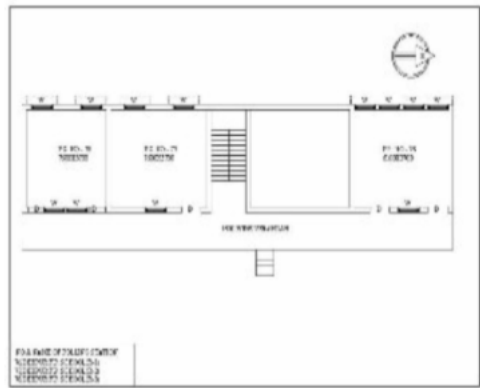

নির্বাচক নিবন্ধন আধিকারিকের স্বাক্ষর

Nazri Naksha

Google Map View

Polling Station Building Front View

Polling Station Front View

Cad View

Key MAP View

1 নাম : শান্তি কয়াল স্বামীর নাম: বিমান কয়াল বাড়ির নং : n0052 বয়স : 61 লিঙ্গ : মহিলা	WB/17/118/291062	ফটো উপলব্ধ	2 নাম : হৈমন্তী কয়াল পিতার নাম: বিমান চন্দ্র কয়াল বাড়ির নং : n0052 বয়স : 34 লিঙ্গ : মহিলা	ARN1191451	ফটো উপলব্ধ	3 নাম : বিমান কয়াল পিতার নাম: বলরাম কয়াল বাড়ির নং : n0052 বয়স : 70 লিঙ্গ : পুরুষ	ARN2087039	ফটো উপলব্ধ
4 নাম : পল্লবী কীর্তন স্বামীর নাম: অরিন্দম কীর্তন বাড়ির নং : n0151 বয়স : 28 লিঙ্গ : মহিলা	ARN2074342	ফটো উপলব্ধ	5 নাম : আশিষ কীর্তন পিতার নাম: দ্রোণাচার্য কীর্তন বাড়ির নং : এন0062 বয়স : 25 লিঙ্গ : পুরুষ	ARN1847748	ফটো উপলব্ধ	6 নাম : টুম্পা কীর্তন স্বামীর নাম: অভিষেক কীর্তন বাড়ির নং : এন0062 বয়স : 33 লিঙ্গ : মহিলা	ARN2150688	ফটো উপলব্ধ
7 নাম : সুপর্ণা কীর্তন স্বামীর নাম: অভিজিৎ কীর্তন বাড়ির নং : এন0068 বয়স : 26 লিঙ্গ : মহিলা	ARN2185056	ফটো উপলব্ধ	8 নাম : অরিন্দম কীর্তন পিতার নাম: বিশ্বনাথ কীর্তন বাড়ির নং : n0151 বয়স : 28 লিঙ্গ : পুরুষ	ARN1799972	ফটো উপলব্ধ	9 নাম : অভিজিৎ কীর্তন পিতার নাম: সুভাষ কীর্তন বাড়ির নং : n0068 বয়স : 30 লিঙ্গ : পুরুষ	ARN1634401	ফটো উপলব্ধ
10 নাম : সুব্রত কীর্তন পিতার নাম: বাবলু কীর্তন বাড়ির নং : n0058 বয়স : 28 লিঙ্গ : পুরুষ	ARN1634419	ফটো উপলব্ধ	11 নাম : সুমিত কীর্তন পিতার নাম: শ্যামল কীর্তন বাড়ির নং : এন0060 বয়স : 25 লিঙ্গ : পুরুষ	ARN1892421	ফটো উপলব্ধ	12 নাম : মৌসুমী কীর্তন স্বামীর নাম: শুভঙ্কর কীর্তন বাড়ির নং : n0060 বয়স : 31 লিঙ্গ : মহিলা	ARN1729052	ফটো উপলব্ধ
13 নাম : কাজল গায়েন পিতার নাম: মোহন গায়েন বাড়ির নং : n0068 বয়স : 52 লিঙ্গ : পুরুষ	ARN1729060	ফটো উপলব্ধ	14 নাম : সৌমিতা কীর্তন স্বামীর নাম: চিরঞ্জিত কীর্তন বাড়ির নং : n0068 বয়স : 32 লিঙ্গ : মহিলা	ARN1634476	ফটো উপলব্ধ	15 নাম : বাবলু কীর্তন পিতার নাম: নিশিকান্ত কীর্তন বাড়ির নং : n0058 বয়স : 56 লিঙ্গ : পুরুষ	WB/17/118/291730	ফটো উপলব্ধ
16 নাম : শোভারানী কীর্তন স্বামীর নাম: বাবলু কীর্তন বাড়ির নং : n0058 বয়স : 49 লিঙ্গ : মহিলা	GPR1507425	ফটো উপলব্ধ	17 নাম : মমতা কীর্তন(মন্ডল) স্বামীর নাম: প্রনব কুমার কীর্তন বাড়ির নং : n0058 বয়স : 31 লিঙ্গ : মহিলা	ARN1440361	ফটো উপলব্ধ	18 নাম : কনকলতা কীর্তন স্বামীর নাম: বিজয় কীর্তন বাড়ির নং : n0060 বয়স : 81 লিঙ্গ : মহিলা	WB/17/118/291643	ফটো উপলব্ধ
19 নাম : বিমল কীর্তন পিতার নাম: বিজয় কীর্তন বাড়ির নং : n0060 বয়স : 63 লিঙ্গ : পুরুষ	WB/17/118/291137	ফটো উপলব্ধ	20 নাম : দিবাকর কীর্তন পিতার নাম: বিমল কীর্তন বাড়ির নং : n0060 বয়স : 36 লিঙ্গ : পুরুষ	ARN1342633	ফটো উপলব্ধ	21 নাম : শুভঙ্কর কীর্তন পিতার নাম: বিমল কীর্তন বাড়ির নং : n0060 বয়স : 35 লিঙ্গ : পুরুষ	ARN1256932	ফটো উপলব্ধ
22 নাম : কমল কীর্তন পিতার নাম: বিজয় কীর্তন বাড়ির নং : n0060 বয়স : 61 লিঙ্গ : পুরুষ	WB/17/118/291425	ফটো উপলব্ধ	23 নাম : অপর্ণা কীর্তন স্বামীর নাম: কমল কীর্তন বাড়ির নং : n0060 বয়স : 51 লিঙ্গ : মহিলা	WB/17/118/291636	ফটো উপলব্ধ	24 নাম : তপন কীর্তন পিতার নাম: বিজয় কীর্তন বাড়ির নং : n0060 বয়স : 59 লিঙ্গ : পুরুষ	WB/17/118/291787	ফটো উপলব্ধ
25 নাম : গীতা কীর্তন স্বামীর নাম: তপন কীর্তন বাড়ির নং : n0060 বয়স : 49 লিঙ্গ : মহিলা	WB/17/118/291796	ফটো উপলব্ধ	26 নাম : শ্যামল কীর্তন পিতার নাম: বিজয় কীর্তন বাড়ির নং : n0060 বয়স : 56 লিঙ্গ : পুরুষ	GPR2356509	ফটো উপলব্ধ	27 নাম : তাপস কীর্তন পিতার নাম: বিজয় কীর্তন বাড়ির নং : n0060 বয়স : 53 লিঙ্গ : পুরুষ	WB/17/118/291046	ফটো উপলব্ধ
28 নাম : প্রনতি কীর্তন স্বামীর নাম: তাপস কীর্তন বাড়ির নং : n0060 বয়স : 53 লিঙ্গ : মহিলা	GPR1508506	ফটো উপলব্ধ	29 নাম : মালতী কীর্তন স্বামীর নাম: শ্যামল কীর্তন বাড়ির নং : n0060 বয়স : 58 লিঙ্গ : মহিলা	GPR2356517	ফটো উপলব্ধ	30 নাম : বিশ্বনাথ কীর্তন পিতার নাম: কচিরা ম কীর্তন বাড়ির নং : n0062 বয়স : 66 লিঙ্গ : পুরুষ	GPR2571198	ফটো উপলব্ধ