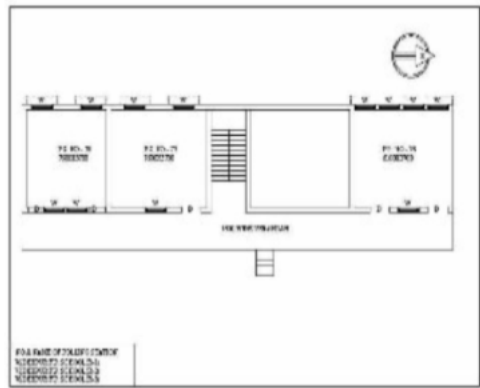

নির্বাচক নিবন্ধন আধিকারিকের স্বাক্ষর

Nazri Naksha

Google Map View

Polling Station Building Front View

Polling Station Front View

Cad View

Key MAP View

বিধানসভা নির্বাচনক্ষেত্রের নং, নাম : 144-ফলতা
ভাগ নং, নাম : 1-বৈদ্য,পাইক ও দক্ষিণ পাড়া