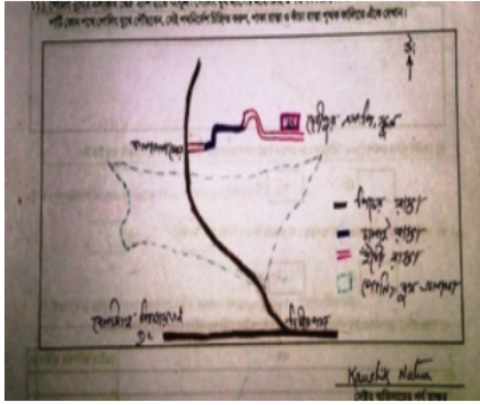

Nazri Naksha