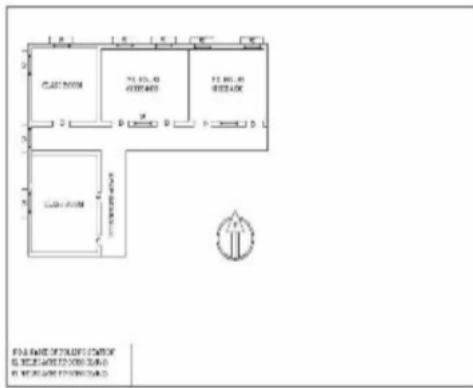

নির্বাচক নিবন্ধন আধিকারিকের স্বাক্ষর

Nazri Naksha

Google Map View

Polling Station Building Front View

Polling Station Front View

Cad View

Key MAP View

1 নাম : মঙ্গলা অধিকারী স্বামীর নাম: গৌর অধিকারী বাড়ির নং : n0077 বয়স : 57 লিঙ্গ : মহিলা	WB/17/118/273579	2 নাম : খোকন অধিকারী পিতার নাম: গৌর অধিকারী বাড়ির নং : n0077 বয়স : 47 লিঙ্গ : পুরুষ	GPR1508431	3 নাম : রিকু অধিকারী স্বামীর নাম: খোকন অধিকারী বাড়ির নং : n0077 বয়স : 43 লিঙ্গ : মহিলা	GPR1508183
4 নাম : বিভূতি অধিকারী পিতার নাম: গৌর অধিকারী বাড়ির নং : n0077 বয়স : 43 লিঙ্গ : পুরুষ	GPR1508415	5 নাম : সৃজাতা অধিকারী স্বামীর নাম: বিভূতি অধিকারী বাড়ির নং : n0077 বয়স : 35 লিঙ্গ : মহিলা	ARN1540947	6 নাম : গুনধর কয়াল পিতার নাম: সুবল কয়াল বাড়ির নং : n0022 বয়স : 61 লিঙ্গ : পুরুষ	WB/17/118/273446
7 নাম : আন্দনা কয়াল স্বামীর নাম: গুনধর কয়াল বাড়ির নং : n0022 বয়স : 51 লিঙ্গ : মহিলা	GPR1161181	8 নাম : কৃষ্ণেন্দু কয়াল পিতার নাম: গুনধর কয়াল বাড়ির নং : n0022 বয়স : 32 লিঙ্গ : পুরুষ	ARN1540921	9 নাম : কার্তিক চন্দ্র কয়াল পিতার নাম: সুফল চন্দ্র কয়াল বাড়ির নং : n0022 বয়স : 52 লিঙ্গ : পুরুষ	WB/17/118/273695
10 নাম : সুধমা কয়াল স্বামীর নাম: গনেশ কয়াল বাড়ির নং : n0022 বয়স : 45 লিঙ্গ : মহিলা	GPR2059020	11 নাম : রাকেশ কয়াল পিতার নাম: কার্তিক চন্দ্র কয়াল বাড়ির নং : এন0022 বয়স : 23 লিঙ্গ : পুরুষ	ARN2142297	12 নাম : সিবানী খাঁ স্বামীর নাম: লক্ষী কান্ত খাঁ বাড়ির নং : এন0034 বয়স : 25 লিঙ্গ : মহিলা	ARN2142412
13 নাম : চাঁপা মাইতি স্বামীর নাম: মনোজ কুমার মাইতি বাড়ির নং : n0034 বয়স : 35 লিঙ্গ : মহিলা	ARN1800994	14 নাম : মনোজ কুমার মাইতি পিতার নাম: সুনীল কুমার মাইতি বাড়ির নং : n0034 বয়স : 40 লিঙ্গ : পুরুষ	ARN1801000	15 নাম : গঙ্গাবালা খাঁ স্বামীর নাম: দুর্লভ খাঁ বাড়ির নং : n0034 বয়স : 83 লিঙ্গ : মহিলা	WB/17/118/273084
16 নাম : যোগমায়া গায়েন স্বামীর নাম: হরেন্দ্র গায়েন বাড়ির নং : n0034 বয়স : 63 লিঙ্গ : মহিলা	WB/17/118/273422	17 নাম : সারেন গায়েন পিতার নাম: ধীরেন্দ্র গায়েন বাড়ির নং : n0034 বয়স : 61 লিঙ্গ : পুরুষ	WB/17/118/273319	18 নাম : স্বপন গায়েন পিতার নাম: হরেন্দ্রনাথ গায়েন বাড়ির নং : n0034 বয়স : 39 লিঙ্গ : পুরুষ	ARN1443126
19 নাম : অনুপ গায়েন পিতার নাম: হরেন্দ্রনাথ গায়েন বাড়ির নং : n0034 বয়স : 45 লিঙ্গ : পুরুষ	ARN1344720	20 নাম : কাকলী গায়েন স্বামীর নাম: স্বপন গায়েন বাড়ির নং : n0034 বয়স : 35 লিঙ্গ : মহিলা	ARN1636505	21 নাম : বাসুদেব খাঁ পিতার নাম: দুর্লভ খাঁ বাড়ির নং : n0034 বয়স : 58 লিঙ্গ : পুরুষ	WB/17/118/273542
22 নাম : তিপানী খাঁ স্বামীর নাম: বাসুদেব খাঁ বাড়ির নং : n0034 বয়স : 53 লিঙ্গ : মহিলা	WB/17/118/273090	23 নাম : লক্ষীকান্ত খাঁ পিতার নাম: বাসুদেব খাঁ বাড়ির নং : n0034 বয়স : 34 লিঙ্গ : পুরুষ	ARN1114115	24 নাম : রাধাকান্ত খাঁ পিতার নাম: বাসুদেব খাঁ বাড়ির নং : n0034 বয়স : 32 লিঙ্গ : পুরুষ	ARN1344639
25 নাম : হরেন্দ্রনাথ গায়েন পিতার নাম: ধীরেন্দ্র গায়েন বাড়ির নং : n0034 বয়স : 76 লিঙ্গ : পুরুষ	WB/17/118/273428	26 নাম : মানিক গায়েন পিতার নাম: সারেন গায়েন বাড়ির নং : এন0046 বয়স : 20 লিঙ্গ : পুরুষ	ARN2328417	27 নাম : সুলতা গায়েন স্বামীর নাম: অমৃত গায়েন বাড়ির নং : n0045 বয়স : 35 লিঙ্গ : মহিলা	ARN1636463
28 নাম : মালতী গায়েন স্বামীর নাম: বিপ্লব গায়েন বাড়ির নং : n0061 বয়স : 46 লিঙ্গ : মহিলা	ARN1636554	29 নাম : মঞ্জু গায়েন স্বামীর নাম: বিপ্লব গায়েন বাড়ির নং : n0061 বয়স : 39 লিঙ্গ : মহিলা	ARN1636448	30 নাম : দিপালী গায়েন স্বামীর নাম: সুকুমার গায়েন বাড়ির নং : n0062 বয়স : 56 লিঙ্গ : মহিলা	ARN2224186