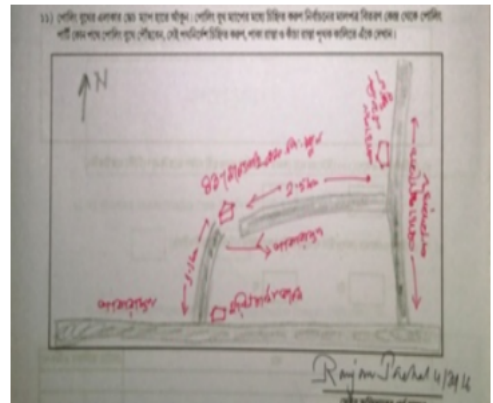

নির্বাচক নিবন্ধন আধিকারিকের স্বাক্ষর

Nazri Naksha

Google Map View

Polling Station Building Front View

Polling Station Front View

Cad View

Key MAP View

1 নাম : মঙ্গলা অধিকারী স্বামীর নাম: গৌর অধিকারী বাড়ির নং : n0077 বয়স : 57 লিঙ্গ : মহিলা	WB/17/118/273579	2 নাম : খোকন অধিকারী পিতার নাম: গৌর অধিকারী বাড়ির নং : n0077 বয়স : 47 লিঙ্গ : পুরুষ	GPR1508431	3 নাম : রিকু অধিকারী স্বামীর নাম: খোকন অধিকারী বাড়ির নং : n0077 বয়স : 43 লিঙ্গ : মহিলা	GPR1508183
4 নাম : বিভূতি অধিকারী পিতার নাম: গৌর অধিকারী বাড়ির নং : n0077 বয়স : 43 লিঙ্গ : পুরুষ	GPR1508415	5 নাম : সৃজাতা অধিকারী স্বামীর নাম: বিভূতি অধিকারী বাড়ির নং : n0077 বয়স : 35 লিঙ্গ : মহিলা	ARN1540947	6 নাম : গুনধর কয়াল পিতার নাম: সুবল কয়াল বাড়ির নং : n0022 বয়স : 61 লিঙ্গ : পুরুষ	WB/17/118/273446
7 নাম : আন্দনা কয়াল স্বামীর নাম: গুনধর কয়াল বাড়ির নং : n0022 বয়স : 51 লিঙ্গ : মহিলা	GPR1161181	8 নাম : কৃষ্ণেন্দু কয়াল পিতার নাম: গুনধর কয়াল বাড়ির নং : n0022 বয়স : 32 লিঙ্গ : পুরুষ	ARN1540921	9 নাম : কার্তিক চন্দ্র কয়াল পিতার নাম: সুফল চন্দ্র কয়াল বাড়ির নং : n0022 বয়স : 52 লিঙ্গ : পুরুষ	WB/17/118/273695
10 নাম : সুধমা কয়াল স্বামীর নাম: গনেশ কয়াল বাড়ির নং : n0022 বয়স : 45 লিঙ্গ : মহিলা	GPR2059020	11 নাম : রাকেশ কয়াল পিতার নাম: কার্তিক চন্দ্র কয়াল বাড়ির নং : এন0022 বয়স : 23 লিঙ্গ : পুরুষ	ARN2142297	12 নাম : সিবানী খাঁ স্বামীর নাম: লক্ষী কান্ত খাঁ বাড়ির নং : এন0034 বয়স : 25 লিঙ্গ : মহিলা	ARN2142412
13 নাম : চাঁপা মাইতি স্বামীর নাম: মনোজ কুমার মাইতি বাড়ির নং : n0034 বয়স : 35 লিঙ্গ : মহিলা	ARN1800994	14 নাম : মনোজ কুমার মাইতি পিতার নাম: সুনীল কুমার মাইতি বাড়ির নং : n0034 বয়স : 40 লিঙ্গ : পুরুষ	ARN1801000	15 নাম : গঙ্গাবালা খাঁ স্বামীর নাম: দুর্লভ খাঁ বাড়ির নং : n0034 বয়স : 83 লিঙ্গ : মহিলা	WB/17/118/273084
16 নাম : যোগমায়া গায়েন স্বামীর নাম: হরেন্দ্র গায়েন বাড়ির নং : n0034 বয়স : 63 লিঙ্গ : মহিলা	WB/17/118/273422	17 নাম : সারেন গায়েন পিতার নাম: ধীরেন্দ্র গায়েন বাড়ির নং : n0034 বয়স : 61 লিঙ্গ : পুরুষ	WB/17/118/273319	18 নাম : স্বপন গায়েন পিতার নাম: হরেন্দ্রনাথ গায়েন বাড়ির নং : n0034 বয়স : 39 লিঙ্গ : পুরুষ	ARN1443126
19 নাম : অনুপ গায়েন পিতার নাম: হরেন্দ্রনাথ গায়েন বাড়ির নং : n0034 বয়স : 45 লিঙ্গ : পুরুষ	ARN1344720	20 নাম : কাকলী গায়েন স্বামীর নাম: স্বপন গায়েন বাড়ির নং : n0034 বয়স : 35 লিঙ্গ : মহিলা	ARN1636505	21 নাম : বাসুদেব খাঁ পিতার নাম: দুর্লভ খাঁ বাড়ির নং : n0034 বয়স : 58 লিঙ্গ : পুরুষ	WB/17/118/273542
22 নাম : তিপানী খাঁ স্বামীর নাম: বাসুদেব খাঁ বাড়ির নং : n0034 বয়স : 53 লিঙ্গ : মহিলা	WB/17/118/273090	23 নাম : লক্ষীকান্ত খাঁ পিতার নাম: বাসুদেব খাঁ বাড়ির নং : n0034 বয়স : 34 লিঙ্গ : পুরুষ	ARN1114115	24 নাম : রাধাকান্ত খাঁ পিতার নাম: বাসুদেব খাঁ বাড়ির নং : n0034 বয়স : 32 লিঙ্গ : পুরুষ	ARN1344639
25 নাম : হরেন্দ্রনাথ গায়েন পিতার নাম: ধীরেন্দ্র গায়েন বাড়ির নং : n0034 বয়স : 76 লিঙ্গ : পুরুষ	WB/17/118/273428	26 নাম : মানিক গায়েন পিতার নাম: সারেন গায়েন বাড়ির নং : এন0046 বয়স : 20 লিঙ্গ : পুরুষ	ARN2328417	27 নাম : সুলতা গায়েন স্বামীর নাম: অমৃত গায়েন বাড়ির নং : n0045 বয়স : 35 লিঙ্গ : মহিলা	ARN1636463
28 নাম : মালতী গায়েন স্বামীর নাম: বিপ্লব গায়েন বাড়ির নং : n0061 বয়স : 46 লিঙ্গ : মহিলা	ARN1636554	29 নাম : মঞ্জু গায়েন স্বামীর নাম: বিপ্লব গায়েন বাড়ির নং : n0061 বয়স : 39 লিঙ্গ : মহিলা	ARN1636448	30 নাম : দিপালী গায়েন স্বামীর নাম: সুকুমার গায়েন বাড়ির নং : n0062 বয়স : 56 লিঙ্গ : মহিলা	ARN2224186