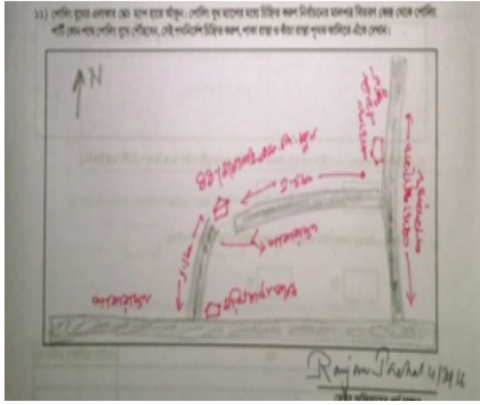

Nazri Naksha