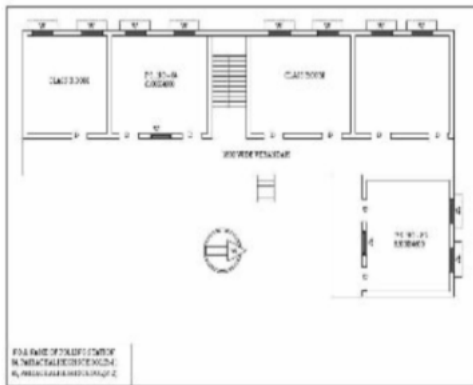

নির্বাচক নিবন্ধন আধিকারিকের স্বাক্ষর

Nazri Naksha

Google Map View

Polling Station Building Front View

Polling Station Front View

Cad View

Key MAP View

1 নাম : নিলুফা বিবি স্বামীর নাম: সাবির আলি সেখ বাড়ির নং : n0095 বয়স : 37 লিঙ্গ : মহিলা	GZG1734102 ফটো উপলব্ধ	2 নাম : সেখ ইদ্রিশ আলি পিতার নাম: নেবুরালি সেখ বাড়ির নং : n0095 বয়স : 81 লিঙ্গ : পুরুষ	GPR2568921 ফটো উপলব্ধ	3 নাম : মতলেব সেখ পিতার নাম: নেবুরালি সেখ বাড়ির নং : n0095 বয়স : 71 লিঙ্গ : পুরুষ	WB/17/118/270437 ফটো উপলব্ধ
4 নাম : মহিতন বিবি স্বামীর নাম: মতলেব সেখ বাড়ির নং : n0095 বয়স : 61 লিঙ্গ : মহিলা	ARN1943059 ফটো উপলব্ধ	5 নাম : মুসলিমা খাতুন পিতার নাম: মতলেব সেখ বাড়ির নং : n0095 বয়স : 32 লিঙ্গ : মহিলা	ARN1541317 ফটো উপলব্ধ	6 নাম : মতিলাল সেখ পিতার নাম: নেবুরালি সেখ বাড়ির নং : n0095 বয়স : 61 লিঙ্গ : পুরুষ	WB/17/118/270242 ফটো উপলব্ধ
7 নাম : সাহানুর বিবি সেখ স্বামীর নাম: মতিলাল সেখ বাড়ির নং : n0095 বয়স : 56 লিঙ্গ : মহিলা	WB/17/118/270243 ফটো উপলব্ধ	8 নাম : সনোয়ার সেখ পিতার নাম: মতিলাল সেখ বাড়ির নং : n0095 বয়স : 40 লিঙ্গ : পুরুষ	GPR2669372 ফটো উপলব্ধ	9 নাম : সেখ সাবির আলী পিতার নাম: সেখ ইদ্রিস আলী বাড়ির নং : n0095 বয়স : 43 লিঙ্গ : পুরুষ	ARN1258987 ফটো উপলব্ধ
10 নাম : সোনি বিবি স্বামীর নাম: সনোয়ার সেখ বাড়ির নং : n0095 বয়স : 39 লিঙ্গ : মহিলা	ARN1114537 ফটো উপলব্ধ	11 নাম : মহিদুল সেখ পিতার নাম: মতলেব সেখ বাড়ির নং : n0095 বয়স : 38 লিঙ্গ : পুরুষ	ARN0343012 ফটো উপলব্ধ	12 নাম : সুন্দরী বিবি স্বামীর নাম: মহিদুল সেখ বাড়ির নং : এন0000 বয়স : 25 লিঙ্গ : মহিলা	ARN1848811 ফটো উপলব্ধ
13 নাম : জয়ন্ত খাঁ পিতার নাম: হরিশ চন্দ্র খাঁ বাড়ির নং : n0118 বয়স : 63 লিঙ্গ : পুরুষ	ARN1730597 ফটো উপলব্ধ	14 নাম : উম্মে হবিবা খাতুন পিতার নাম: খলিল সেখ বাড়ির নং : এন00091 বয়স : 22 লিঙ্গ : মহিলা	ARN2197341 ফটো উপলব্ধ	15 নাম : শর্মিষ্ঠা মন্ডল পিতার নাম: মোহিত কুমার খামারু বাড়ির নং : এন0018 বয়স : 39 লিঙ্গ : মহিলা	KKC2415784 ফটো উপলব্ধ
16 নাম : তিয়াশা খামারু পিতার নাম: পিকুদেব খামারু বাড়ির নং : এন0006 বয়স : 22 লিঙ্গ : মহিলা	ARN2197325 ফটো উপলব্ধ	17 নাম : সুনয়ন খামারু পিতার নাম: দেবল খামারু বাড়ির নং : এন0007 বয়স : 21 লিঙ্গ : পুরুষ	ARN2255271 ফটো উপলব্ধ	18 নাম : রুশ্মা নিয়োগী স্বামীর নাম: শিবম নিয়োগী বাড়ির নং : এন0035 বয়স : 30 লিঙ্গ : মহিলা	ARN1666395 ফটো উপলব্ধ
19 নাম : রিম্পা খামারু পিতার নাম: পবন খামারু বাড়ির নং : এন0065 বয়স : 21 লিঙ্গ : মহিলা	ARN2253839 ফটো উপলব্ধ	20 নাম : পায়েল খামারু পিতার নাম: রনজিৎ খামারু বাড়ির নং : এন0005 বয়স : 21 লিঙ্গ : মহিলা	ARN2253862 ফটো উপলব্ধ	21 নাম : সুমিত কুমার খামারু পিতার নাম: শ্রী জয়দেব খামারু বাড়ির নং : এন0019 বয়স : 23 লিঙ্গ : পুরুষ	ARN2134021 ফটো উপলব্ধ
22 নাম : সুনীল কুমার খামারু পিতার নাম: কালোশাশী খামারু বাড়ির নং : এন0034 বয়স : 66 লিঙ্গ : পুরুষ	ARN2134047 ফটো উপলব্ধ	23 নাম : প্রীতম খামারু পিতার নাম: কার্তিক খামারু বাড়ির নং : এন0065 বয়স : 23 লিঙ্গ : পুরুষ	ARN2134237 ফটো উপলব্ধ	24 নাম : সুষমা খামারু স্বামীর নাম: সুমন খামারু বাড়ির নং : n0065 বয়স : 26 লিঙ্গ : মহিলা	ARN1816784 ফটো উপলব্ধ
25 নাম : সুদীপ খামারু পিতার নাম: রতন খামারু বাড়ির নং : n0065 বয়স : 35 লিঙ্গ : পুরুষ	ARN1056316 ফটো উপলব্ধ	26 নাম : নিতু খামারু পিতার নাম: লক্ষ্মীকান্ত খামারু বাড়ির নং : এন0056 বয়স : 22 লিঙ্গ : মহিলা	ARN2209096 ফটো উপলব্ধ	27 নাম : কনা খামারু পিতার নাম: তিমির বরণ খামারু বাড়ির নং : এন0016 বয়স : 22 লিঙ্গ : মহিলা	ARN2209104 ফটো উপলব্ধ
28 নাম : অঙ্কিতা মন্ডল পিতার নাম: গোপাল চন্দ্র মন্ডল বাড়ির নং : এন0018 বয়স : 22 লিঙ্গ : মহিলা	ARN2209112 ফটো উপলব্ধ	29 নাম : গঙ্গাধর খামারু পিতার নাম: বৈদ্যনাথ খামারু বাড়ির নং : n0063 বয়স : 83 লিঙ্গ : পুরুষ	WB/17/118/270391 ফটো উপলব্ধ	30 নাম : কমলেশ খামারু পিতার নাম: গঙ্গাধর খামারু বাড়ির নং : n0063 বয়স : 49 লিঙ্গ : পুরুষ	WB/17/118/270162 ফটো উপলব্ধ