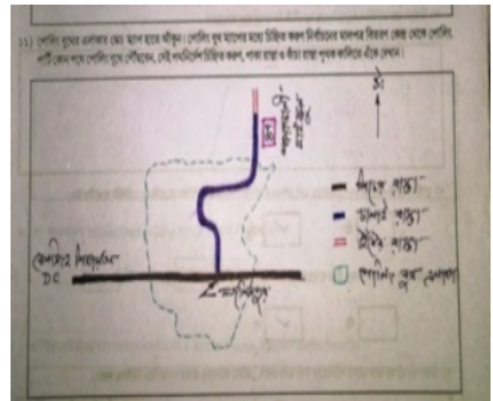

নির্বাচক নিবন্ধন আধিকারিকের স্বাক্ষর

Nazri Naksha

Google Map View

Polling Station Building Front View

Polling Station Front View

Cad View

Key MAP View

1 নাম : নিলুফা বিবি স্বামীর নাম: সাবির আলি সেখ বাড়ির নং : n0095 বয়স : 37 লিঙ্গ : মহিলা	GZG1734102 ফটো উপলব্ধ	2 নাম : সেখ ইদ্রিশ আলি পিতার নাম: নেবুরালি সেখ বাড়ির নং : n0095 বয়স : 81 লিঙ্গ : পুরুষ	GPR2568921 ফটো উপলব্ধ	3 নাম : মতলেব সেখ পিতার নাম: নেবুরালি সেখ বাড়ির নং : n0095 বয়স : 71 লিঙ্গ : পুরুষ	WB/17/118/270437 ফটো উপলব্ধ
4 নাম : মহিতন বিবি স্বামীর নাম: মতলেব সেখ বাড়ির নং : n0095 বয়স : 61 লিঙ্গ : মহিলা	ARN1943059 ফটো উপলব্ধ	5 নাম : মুসলিমা খাতুন পিতার নাম: মতলেব সেখ বাড়ির নং : n0095 বয়স : 32 লিঙ্গ : মহিলা	ARN1541317 ফটো উপলব্ধ	6 নাম : মতিলাল সেখ পিতার নাম: নেবুরালি সেখ বাড়ির নং : n0095 বয়স : 61 লিঙ্গ : পুরুষ	WB/17/118/270242 ফটো উপলব্ধ
7 নাম : সাহানুর বিবি সেখ স্বামীর নাম: মতিলাল সেখ বাড়ির নং : n0095 বয়স : 56 লিঙ্গ : মহিলা	WB/17/118/270243 ফটো উপলব্ধ	8 নাম : সনোয়ার সেখ পিতার নাম: মতিলাল সেখ বাড়ির নং : n0095 বয়স : 40 লিঙ্গ : পুরুষ	GPR2669372 ফটো উপলব্ধ	9 নাম : সেখ সাবির আলী পিতার নাম: সেখ ইদ্রিস আলী বাড়ির নং : n0095 বয়স : 43 লিঙ্গ : পুরুষ	ARN1258987 ফটো উপলব্ধ
10 নাম : সোনি বিবি স্বামীর নাম: সনোয়ার সেখ বাড়ির নং : n0095 বয়স : 39 লিঙ্গ : মহিলা	ARN1114537 ফটো উপলব্ধ	11 নাম : মহিদুল সেখ পিতার নাম: মতলেব সেখ বাড়ির নং : n0095 বয়স : 38 লিঙ্গ : পুরুষ	ARN0343012 ফটো উপলব্ধ	12 নাম : সুন্দরী বিবি স্বামীর নাম: মহিদুল সেখ বাড়ির নং : এন0000 বয়স : 25 লিঙ্গ : মহিলা	ARN1848811 ফটো উপলব্ধ
13 নাম : জয়ন্ত খাঁ পিতার নাম: হরিশ চন্দ্র খাঁ বাড়ির নং : n0118 বয়স : 63 লিঙ্গ : পুরুষ	ARN1730597 ফটো উপলব্ধ	14 নাম : উম্মে হবিবা খাতুন পিতার নাম: খলিল সেখ বাড়ির নং : এন00091 বয়স : 22 লিঙ্গ : মহিলা	ARN2197341 ফটো উপলব্ধ	15 নাম : শর্মিষ্ঠা মন্ডল পিতার নাম: মোহিত কুমার খামারু বাড়ির নং : এন0018 বয়স : 39 লিঙ্গ : মহিলা	KKC2415784 ফটো উপলব্ধ
16 নাম : তিয়াশা খামারু পিতার নাম: পিকুদেব খামারু বাড়ির নং : এন0006 বয়স : 22 লিঙ্গ : মহিলা	ARN2197325 ফটো উপলব্ধ	17 নাম : সুনয়ন খামারু পিতার নাম: দেবল খামারু বাড়ির নং : এন0007 বয়স : 21 লিঙ্গ : পুরুষ	ARN2255271 ফটো উপলব্ধ	18 নাম : রুশ্মা নিয়োগী স্বামীর নাম: শিবম নিয়োগী বাড়ির নং : এন0035 বয়স : 30 লিঙ্গ : মহিলা	ARN1666395 ফটো উপলব্ধ
19 নাম : রিম্পা খামারু পিতার নাম: পবন খামারু বাড়ির নং : এন0065 বয়স : 21 লিঙ্গ : মহিলা	ARN2253839 ফটো উপলব্ধ	20 নাম : পায়েল খামারু পিতার নাম: রনজিৎ খামারু বাড়ির নং : এন0005 বয়স : 21 লিঙ্গ : মহিলা	ARN2253862 ফটো উপলব্ধ	21 নাম : সুমিত কুমার খামারু পিতার নাম: শ্রী জয়দেব খামারু বাড়ির নং : এন0019 বয়স : 23 লিঙ্গ : পুরুষ	ARN2134021 ফটো উপলব্ধ
22 নাম : সুনীল কুমার খামারু পিতার নাম: কালোশাশী খামারু বাড়ির নং : এন0034 বয়স : 66 লিঙ্গ : পুরুষ	ARN2134047 ফটো উপলব্ধ	23 নাম : প্রীতম খামারু পিতার নাম: কার্তিক খামারু বাড়ির নং : এন0065 বয়স : 23 লিঙ্গ : পুরুষ	ARN2134237 ফটো উপলব্ধ	24 নাম : সুষমা খামারু স্বামীর নাম: সুমন খামারু বাড়ির নং : n0065 বয়স : 26 লিঙ্গ : মহিলা	ARN1816784 ফটো উপলব্ধ
25 নাম : সুদীপ খামারু পিতার নাম: রতন খামারু বাড়ির নং : n0065 বয়স : 35 লিঙ্গ : পুরুষ	ARN1056316 ফটো উপলব্ধ	26 নাম : নিতু খামারু পিতার নাম: লক্ষ্মীকান্ত খামারু বাড়ির নং : এন0056 বয়স : 22 লিঙ্গ : মহিলা	ARN2209096 ফটো উপলব্ধ	27 নাম : কনা খামারু পিতার নাম: তিমির বরণ খামারু বাড়ির নং : এন0016 বয়স : 22 লিঙ্গ : মহিলা	ARN2209104 ফটো উপলব্ধ
28 নাম : অঙ্কিতা মন্ডল পিতার নাম: গোপাল চন্দ্র মন্ডল বাড়ির নং : এন0018 বয়স : 22 লিঙ্গ : মহিলা	ARN2209112 ফটো উপলব্ধ	29 নাম : গঙ্গাধর খামারু পিতার নাম: বৈদ্যনাথ খামারু বাড়ির নং : n0063 বয়স : 83 লিঙ্গ : পুরুষ	WB/17/118/270391 ফটো উপলব্ধ	30 নাম : কমলেশ খামারু পিতার নাম: গঙ্গাধর খামারু বাড়ির নং : n0063 বয়স : 49 লিঙ্গ : পুরুষ	WB/17/118/270162 ফটো উপলব্ধ