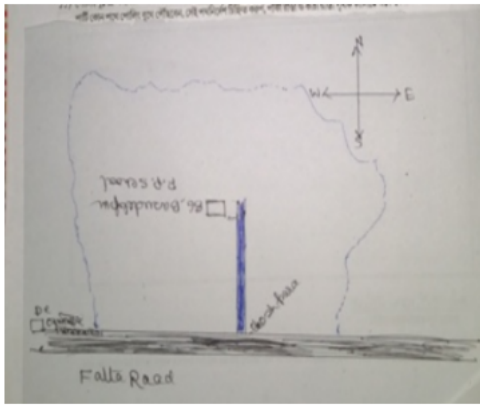

নির্বাচক নিবন্ধন আধিকারিকের স্বাক্ষর

Nazri Naksha

Google Map View

Polling Station Building Front View

Polling Station Front View

Cad View

Key MAP View

বিধানসভা নির্বাচনক্ষেত্রের নং, নাম : 144-ফলতা
ভাগ নং, নাম : 1-বাসুদেবপুর ঘোষ ও নস্কর পাড়া