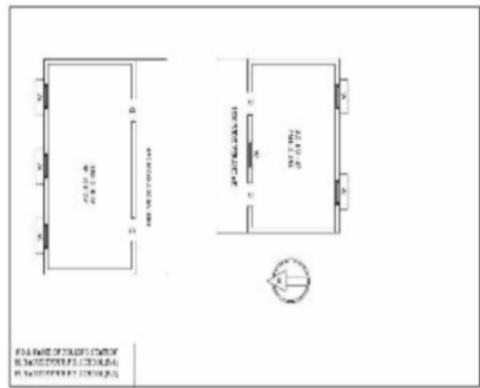

নির্বাচক নিবন্ধন আধিকারিকের স্বাক্ষর

Nazri Naksha

Google Map View

Polling Station Building Front View

Polling Station Front View

Cad View

Key MAP View

বিধানসভা নির্বাচনক্ষেত্রের নং, নাম : 144-ফলতা
ভাগ নং, নাম : 1-বাসুদেবপুর ঘোষ ও নস্কর পাড়া