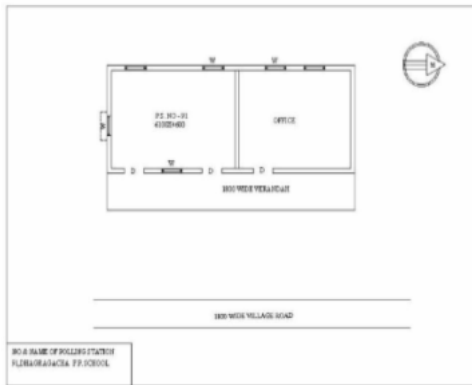

নির্বাচক নিবন্ধন আধিকারিকের স্বাক্ষর

Nazri Naksha

Google Map View

Polling Station Building Front View

Polling Station Front View

Cad View

Key MAP View

1	ARN2079119	ফটো উপলব্ধ	2	ARN2079093	ফটো উপলব্ধ	3	ARN1731819	ফটো উপলব্ধ
নাম : প্রতিমা কায়াল স্বামীর নাম: সুরাজীত কায়াল বাড়ির নং : N0072 বয়স : 24 লিঙ্গ : মহিলা			নাম : মমতা গায়েন স্বামীর নাম: প্রবির গায়েন বাড়ির নং : N0085 বয়স : 26 লিঙ্গ : মহিলা			নাম : সোনালী গায়েন মণ্ডল স্বামীর নাম: অসীম গায়েন বাড়ির নং : n0084 বয়স : 29 লিঙ্গ : মহিলা		
4	WB/17/118/309562	ফটো উপলব্ধ	5	ARN1882497	ফটো উপলব্ধ	6	ARN1444942	ফটো উপলব্ধ
নাম : গোবিন্দ গোড়িয়া পিতার নাম: যতীন্দ্র নাথ গোড়িয়া বাড়ির নং : n0038 বয়স : 74 লিঙ্গ : পুরুষ			নাম : প্রিতম গোড়িয়া পিতার নাম: প্রভাস গোড়িয়া বাড়ির নং : এন0043 বয়স : 25 লিঙ্গ : পুরুষ			নাম : জিৎ গোড়িয়া পিতার নাম: শ্যামল কুমার গোড়িয়া বাড়ির নং : n0001 বয়স : 30 লিঙ্গ : পুরুষ		
7	GPR2364669	ফটো উপলব্ধ	8	GPR2364503	ফটো উপলব্ধ	9	ARN1925825	ফটো উপলব্ধ
নাম : শিপ্রা গোড়িয়া স্বামীর নাম: শ্যামল কুমার গোড়িয়া বাড়ির নং : n0001 বয়স : 51 লিঙ্গ : মহিলা			নাম : বন্দনা গোড়িয়া স্বামীর নাম: প্রভাষ গোড়িয়া বাড়ির নং : n0043 বয়স : 44 লিঙ্গ : মহিলা			নাম : উমা গোড়িয়া স্বামীর নাম: সুভাষ গোড়িয়া বাড়ির নং : n0043 বয়স : 51 লিঙ্গ : মহিলা		
10	GPR2364495	ফটো উপলব্ধ	11	WB/17/118/309396	ফটো উপলব্ধ	12	WB/17/118/309366	ফটো উপলব্ধ
নাম : প্রভাস গোড়িয়া পিতার নাম: গীর্জা গোড়িয়া বাড়ির নং : n0043 বয়স : 57 লিঙ্গ : পুরুষ			নাম : হীরা গোড়িয়া পিতার নাম: জগদীশ চন্দ্র গোড়িয়া বাড়ির নং : n0040 বয়স : 62 লিঙ্গ : মহিলা			নাম : জগদীশ চন্দ্র গোড়িয়া পিতার নাম: যতীন্দ্র নাথ গোড়িয়া বাড়ির নং : n0040 বয়স : 76 লিঙ্গ : পুরুষ		
13	ARN1913748	ফটো উপলব্ধ	14	ARN1056746	ফটো উপলব্ধ	15	WB/17/118/309602	ফটো উপলব্ধ
নাম : তাপসী গোড়িয়া স্বামীর নাম: শঙ্কর গোড়িয়া বাড়ির নং : n0039 বয়স : 60 লিঙ্গ : মহিলা			নাম : রাজকুমার গোড়িয়া পিতার নাম: গোবিন্দ গোড়িয়া বাড়ির নং : n0038 বয়স : 35 লিঙ্গ : পুরুষ			নাম : সরমা গোড়িয়া স্বামীর নাম: গোবিন্দ গোড়িয়া বাড়ির নং : n0038 বয়স : 58 লিঙ্গ : মহিলা		
16	GPR2364693	ফটো উপলব্ধ	17	WB/17/118/309369	ফটো উপলব্ধ	18	GPR2672103	ফটো উপলব্ধ
নাম : অসিমা গোড়িয়া স্বামীর নাম: অশোক গোড়িয়া বাড়ির নং : n0037 বয়স : 43 লিঙ্গ : মহিলা			নাম : অশোক কুমার গোড়িয়া মায়ের নাম: শঙ্করী গোড়িয়া বাড়ির নং : n0037 বয়স : 56 লিঙ্গ : পুরুষ			নাম : শর্মিলা গোড়িয়া (নাইয়া) স্বামীর নাম: পবন কুমার গোড়িয়া বাড়ির নং : n0036 বয়স : 40 লিঙ্গ : মহিলা		
19	WB/17/118/309217	ফটো উপলব্ধ	20	CFZ2504009	ফটো উপলব্ধ	21	WB/17/118/309360	ফটো উপলব্ধ
নাম : পবন কুমার গোড়িয়া পিতার নাম: শ্যামাপদ গোড়িয়া বাড়ির নং : n0036 বয়স : 54 লিঙ্গ : পুরুষ			নাম : চৈতালী গোড়িয়া স্বামীর নাম: তপন কুমার গোড়িয়া বাড়ির নং : n0036 বয়স : 42 লিঙ্গ : মহিলা			নাম : তপন কুমার গোড়িয়া পিতার নাম: শ্যামাপদ গোড়িয়া বাড়ির নং : n0036 বয়স : 64 লিঙ্গ : পুরুষ		
22	ARN0366955	ফটো উপলব্ধ	23	GPR2076297	ফটো উপলব্ধ	24	GPR2076289	ফটো উপলব্ধ
নাম : টুসি গড়িয়া স্বামীর নাম: পুলকেশ গড়িয়া বাড়ির নং : n0035 বয়স : 37 লিঙ্গ : মহিলা			নাম : সোনামনি গোড়িয়া স্বামীর নাম: অনিমেষ গোড়িয়া বাড়ির নং : n0035 বয়স : 44 লিঙ্গ : মহিলা			নাম : পুলকেশ গোড়িয়া পিতার নাম: নিমাই গোড়িয়া বাড়ির নং : n0035 বয়স : 42 লিঙ্গ : পুরুষ		
25	WB/17/118/309286	ফটো উপলব্ধ	26	WB/17/118/309610	ফটো উপলব্ধ	27	ARN1346774	ফটো উপলব্ধ
নাম : অনিমেষ গোড়িয়া পিতার নাম: নিমাই গোড়িয়া বাড়ির নং : n0035 বয়স : 52 লিঙ্গ : পুরুষ			নাম : কাঞ্চন গোড়িয়া স্বামীর নাম: নিমাই গোড়িয়া বাড়ির নং : n0035 বয়স : 69 লিঙ্গ : মহিলা			নাম : স্বপ্না গোড়িয়া স্বামীর নাম: চন্ডীচরন গোড়িয়া বাড়ির নং : n0030 বয়স : 32 লিঙ্গ : মহিলা		
28	ARN1193663	ফটো উপলব্ধ	29	GPR2076339	ফটো উপলব্ধ	30	WB/17/118/309112	ফটো উপলব্ধ
নাম : শ্রাবন্তী গোড়িয়া স্বামীর নাম: সুধাকর গোড়িয়া বাড়ির নং : n0030 বয়স : 36 লিঙ্গ : মহিলা			নাম : শিপ্রা গোড়িয়া স্বামীর নাম: গোপাল গোড়িয়া বাড়ির নং : n0030 বয়স : 43 লিঙ্গ : মহিলা			নাম : গোপাল গোড়িয়া পিতার নাম: রবীন্দ্রনাথ গোড়িয়া বাড়ির নং : n0030 বয়স : 56 লিঙ্গ : পুরুষ		