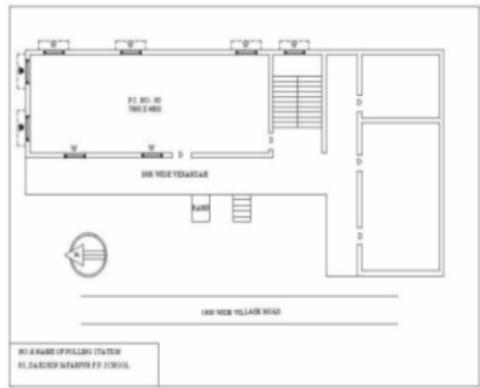

নির্বাচক নিবন্ধন আধিকারিকের স্বাক্ষর

Nazri Naksha

Google Map View

Polling Station Building Front View

Polling Station Front View

Cad View

Key MAP View

1 নাম : চট্টিরাম আদক পিতার নাম: সন্তোষ আদক বাড়ির নং : n0009 বয়স : 71 লিঙ্গ : পুরুষ	ARN1976372 ফটো উপলব্ধ	2 নাম : উর্মিলা আদক স্বামীর নাম: যুধিষ্ঠির আদক বাড়ির নং : n0008 বয়স : 69 লিঙ্গ : মহিলা	WB/17/118/393045 ফটো উপলব্ধ	3 নাম : সনজিৎ কুমার আদক পিতার নাম: যুধিষ্ঠির আদক বাড়ির নং : n0008 বয়স : 37 লিঙ্গ : পুরুষ	GPR2679025 ফটো উপলব্ধ
4 নাম : আঞ্জুবালা আদক স্বামীর নাম: তুষ্টপদ আদক বাড়ির নং : n0001 বয়স : 74 লিঙ্গ : মহিলা	WB/17/118/393188 ফটো উপলব্ধ	5 নাম : যুধিষ্ঠীর আদক পিতার নাম: সন্তোষ আদক বাড়ির নং : n0008 বয়স : 75 লিঙ্গ : পুরুষ	WB/17/118/393246 ফটো উপলব্ধ	6 নাম : নিমাই আদক পিতার নাম: খগেন্দ্রনাথ আদক বাড়ির নং : n0018 বয়স : 59 লিঙ্গ : পুরুষ	WB/17/118/393233 ফটো উপলব্ধ
7 নাম : মমতা আদক স্বামীর নাম: নিমাই আদক বাড়ির নং : n0018 বয়স : 56 লিঙ্গ : মহিলা	WB/17/118/393279 ফটো উপলব্ধ	8 নাম : বসন্ত আদক পিতার নাম: নিমাই আদক বাড়ির নং : n0018 বয়স : 30 লিঙ্গ : পুরুষ	ARN1347616 ফটো উপলব্ধ	9 নাম : নিতাই আদক পিতার নাম: খগেন্দ্রনাথ আদক বাড়ির নং : n0018 বয়স : 49 লিঙ্গ : পুরুষ	WB/17/118/393257 ফটো উপলব্ধ
10 নাম : অর্পনা আদক স্বামীর নাম: নিতাই আদক বাড়ির নং : n0018 বয়স : 38 লিঙ্গ : মহিলা	ARN1057033 ফটো উপলব্ধ	11 নাম : অনিমা আদক স্বামীর নাম: অনন্ত আদক বাড়ির নং : n0018 বয়স : 47 লিঙ্গ : মহিলা	GPR1412162 ফটো উপলব্ধ	12 নাম : জয়ন্ত আদক পিতার নাম: নট্টপদ আদক বাড়ির নং : n0018 বয়স : 47 লিঙ্গ : পুরুষ	GPR2399202 ফটো উপলব্ধ
13 নাম : রমা আদক স্বামীর নাম: জয়ন্ত আদক বাড়ির নং : n0018 বয়স : 40 লিঙ্গ : মহিলা	GPR2399210 ফটো উপলব্ধ	14 নাম : শ্রীমন্ত আদক মায়ের নাম: ললিতা আদক বাড়ির নং : n0019 বয়স : 42 লিঙ্গ : পুরুষ	ARN0377259 ফটো উপলব্ধ	15 নাম : টগরী আদক(প্রধান) স্বামীর নাম: শ্রীমন্ত আদক বাড়ির নং : n0019 বয়স : 35 লিঙ্গ : মহিলা	ARN1347970 ফটো উপলব্ধ
16 নাম : মানুবালা আদক স্বামীর নাম: আনন্দ কুমার আদক বাড়ির নং : n0020 বয়স : 66 লিঙ্গ : মহিলা	WB/17/118/393264 ফটো উপলব্ধ	17 নাম : শৈলেন আদক পিতার নাম: আনন্দ কুমার আদক বাড়ির নং : n0020 বয়স : 47 লিঙ্গ : পুরুষ	GPR2399228 ফটো উপলব্ধ	18 নাম : সুলতা আদক স্বামীর নাম: শৈলেন আদক বাড়ির নং : n0020 বয়স : 41 লিঙ্গ : মহিলা	GPR2399236 ফটো উপলব্ধ
19 নাম : অমর আদক পিতার নাম: আনন্দ আদক বাড়ির নং : n0020 বয়স : 33 লিঙ্গ : পুরুষ	ARN1260942 ফটো উপলব্ধ	20 নাম : বটকৃষ্ণ আদক পিতার নাম: পালান চন্দ্র আদক বাড়ির নং : n0021 বয়স : 58 লিঙ্গ : পুরুষ	GPR1410430 ফটো উপলব্ধ	21 নাম : অসীমা আদক স্বামীর নাম: বটকৃষ্ণ আদক বাড়ির নং : n0021 বয়স : 56 লিঙ্গ : মহিলা	WB/17/118/393584 ফটো উপলব্ধ
22 নাম : বাপন আদক পিতার নাম: বটকৃষ্ণ আদক বাড়ির নং : n0021 বয়স : 32 লিঙ্গ : পুরুষ	ARN1261007 ফটো উপলব্ধ	23 নাম : সুরজিৎ আদক পিতার নাম: পালান চন্দ্র আদক বাড়ির নং : n0022 বয়স : 53 লিঙ্গ : পুরুষ	WB/17/118/393402 ফটো উপলব্ধ	24 নাম : সুজাতা আদক স্বামীর নাম: সুরজিত আদক বাড়ির নং : n0022 বয়স : 44 লিঙ্গ : মহিলা	GPR2399301 ফটো উপলব্ধ
25 নাম : শোভারানী আদক স্বামীর নাম: খাদুরাম আদক বাড়ির নং : n0023 বয়স : 76 লিঙ্গ : মহিলা	WB/17/118/393340 ফটো উপলব্ধ	26 নাম : মহন্ত আদক পিতার নাম: খাদুরাম আদক বাড়ির নং : n0023 বয়স : 41 লিঙ্গ : পুরুষ	GPR2512408 ফটো উপলব্ধ	27 নাম : লক্ষী আদক স্বামীর নাম: বাদল আদক বাড়ির নং : n0023 বয়স : 43 লিঙ্গ : মহিলা	GPR2399269 ফটো উপলব্ধ
28 নাম : হেমন্ত আদক পিতার নাম: খাদুরাম আদক বাড়ির নং : n0023 বয়স : 32 লিঙ্গ : পুরুষ	ARN1347624 ফটো উপলব্ধ	29 নাম : তাপস আদক পিতার নাম: শিবকৃষ্ণ আদক বাড়ির নং : n0024 বয়স : 54 লিঙ্গ : পুরুষ	ARN2175495 ফটো উপলব্ধ	30 নাম : সায়েন আদক পিতার নাম: তাপস আদক বাড়ির নং : n0024 বয়স : 29 লিঙ্গ : পুরুষ	ARN1544360 ফটো উপলব্ধ