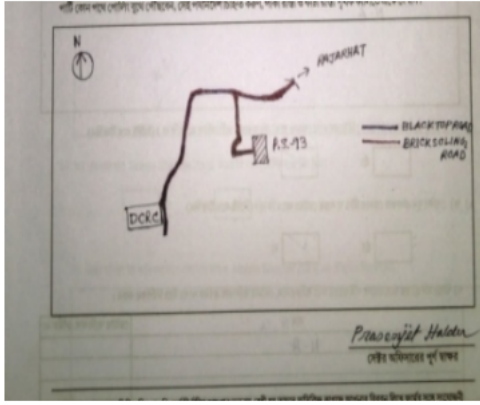

Nazri Naksha