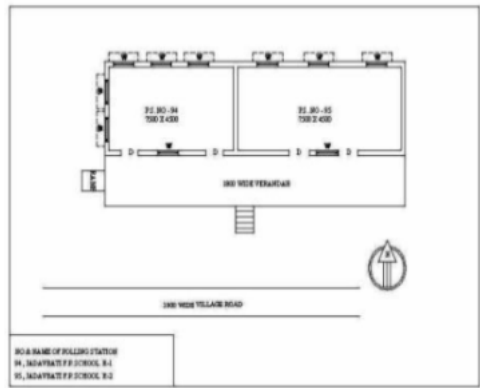

নির্বাচক নিবন্ধন আধিকারিকের স্বাক্ষর

Nazri Naksha

Google Map View

Polling Station Building Front View

Polling Station Front View

Cad View

Key MAP View

1 নাম : বিক্রম কোলে পিতার নাম: পাঁচু কোলে বাড়ির নং : এন0005 বয়স : 25 লিঙ্গ : পুরুষ	ARN2113553 ফটো উপলব্ধ	2 নাম : শ্রবাণী কোলে পিতার নাম: সমর কুমার কোলে বাড়ির নং : এন0062 বয়স : 23 লিঙ্গ : মহিলা	ARN2113686 ফটো উপলব্ধ	3 নাম : সুব্রত কোলে পিতার নাম: পশুপতি কোলে বাড়ির নং : n0006 বয়স : 47 লিঙ্গ : পুরুষ	GPR1480797 ফটো উপলব্ধ
4 নাম : সবিতা কোলে স্বামীর নাম: সুব্রত কোলে বাড়ির নং : n0006 বয়স : 40 লিঙ্গ : মহিলা	ARN0385690 ফটো উপলব্ধ	5 নাম : সূচিত্রা কোলে স্বামীর নাম: শেখর চন্দ্র কোলে বাড়ির নং : n0006 বয়স : 44 লিঙ্গ : মহিলা	GPR1512912 ফটো উপলব্ধ	6 নাম : বিজেন কোলে পিতার নাম: প্রফুল্ল কোলে বাড়ির নং : n0007 বয়স : 58 লিঙ্গ : পুরুষ	WB/17/118/396529 ফটো উপলব্ধ
7 নাম : শীর্ষেন্দু কোলে পিতার নাম: বিজেন কোলে বাড়ির নং : n0007 বয়স : 33 লিঙ্গ : পুরুষ	ARN1348259 ফটো উপলব্ধ	8 নাম : বিনোদ কোলে পিতার নাম: রাজেন কোলে বাড়ির নং : n0008 বয়স : 79 লিঙ্গ : পুরুষ	WB/17/118/396535 ফটো উপলব্ধ	9 নাম : দীপারানী কোলে স্বামীর নাম: বিনোদ কোলে বাড়ির নং : n0008 বয়স : 69 লিঙ্গ : মহিলা	WB/17/118/396469 ফটো উপলব্ধ
10 নাম : খোকন কোলে পিতার নাম: বিনোদ কোলে বাড়ির নং : n0008 বয়স : 42 লিঙ্গ : পুরুষ	GPR2401982 ফটো উপলব্ধ	11 নাম : নেপাল কোলে পিতার নাম: অনিল কোলে বাড়ির নং : n0009 বয়স : 58 লিঙ্গ : পুরুষ	WB/17/118/396202 ফটো উপলব্ধ	12 নাম : রীনারানী কোলে স্বামীর নাম: নেপাল কোলে বাড়ির নং : n0009 বয়স : 53 লিঙ্গ : মহিলা	GPR2584878 ফটো উপলব্ধ
13 নাম : রমেশ কোলে পিতার নাম: সমর কোলে বাড়ির নং : n0111 বয়স : 29 লিঙ্গ : পুরুষ	ARN1639723 ফটো উপলব্ধ	14 নাম : সুমিত কোলে পিতার নাম: বিশ্বনাথ কোলে বাড়ির নং : n0001 বয়স : 28 লিঙ্গ : পুরুষ	ARN1639764 ফটো উপলব্ধ	15 নাম : তনুশ্রী দলুই স্বামীর নাম: অমিত কুমার দলুই বাড়ির নং : n0051 বয়স : 35 লিঙ্গ : মহিলা	ARN1639772 ফটো উপলব্ধ
16 নাম : শঙ্কর কোলে পিতার নাম: বাসুদেব কোলে বাড়ির নং : n0051 বয়স : 50 লিঙ্গ : পুরুষ	ARN1906841 ফটো উপলব্ধ	17 নাম : পারুল কোলে স্বামীর নাম: শঙ্কর কোলে বাড়ির নং : n0051 বয়স : 43 লিঙ্গ : মহিলা	GPR1514850 ফটো উপলব্ধ	18 নাম : অমিত কুমার দলুই মায়ের নাম: কাজল দলুই বাড়ির নং : n0051 বয়স : 35 লিঙ্গ : পুরুষ	ARN1118306 ফটো উপলব্ধ
19 নাম : বিমলচন্দ্র কোলে পিতার নাম: লক্ষন কোলে বাড়ির নং : n0061 বয়স : 65 লিঙ্গ : পুরুষ	WB/17/118/396528 ফটো উপলব্ধ	20 নাম : মায়ারানী কোলে স্বামীর নাম: বিমল কোলে বাড়ির নং : n0061 বয়স : 56 লিঙ্গ : মহিলা	WB/17/118/396324 ফটো উপলব্ধ	21 নাম : অসিত কোলে পিতার নাম: বিমল চন্দ্র কোলে বাড়ির নং : n0061 বয়স : 31 লিঙ্গ : পুরুষ	ARN1348309 ফটো উপলব্ধ
22 নাম : সমর কোলে পিতার নাম: লক্ষন কোলে বাড়ির নং : n0062 বয়স : 59 লিঙ্গ : পুরুষ	WB/17/118/396244 ফটো উপলব্ধ	23 নাম : সঞ্জয় কোলে পিতার নাম: লক্ষন কোলে বাড়ির নং : n0063 বয়স : 54 লিঙ্গ : পুরুষ	WB/17/118/396230 ফটো উপলব্ধ	24 নাম : রাসমনি কোলে স্বামীর নাম: সঞ্জয় কোলে বাড়ির নং : n0063 বয়স : 45 লিঙ্গ : মহিলা	GPR1480771 ফটো উপলব্ধ
25 নাম : যমুনাবালা কোলে স্বামীর নাম: পান্নালাল কোলে বাড়ির নং : n0095 বয়স : 81 লিঙ্গ : মহিলা	ARN1903889 ফটো উপলব্ধ	26 নাম : নয়নাচাঁদ কোলে পিতার নাম: পান্নালাল কোলে বাড়ির নং : n0095 বয়স : 59 লিঙ্গ : পুরুষ	GPR1480680 ফটো উপলব্ধ	27 নাম : সুভাষ কোলে পিতার নাম: পান্নালাল কোলে বাড়ির নং : n0095 বয়স : 53 লিঙ্গ : পুরুষ	GPR1481019 ফটো উপলব্ধ
28 নাম : মঙ্গলা কোলে স্বামীর নাম: সুভাষ কোলে বাড়ির নং : n0095 বয়স : 46 লিঙ্গ : মহিলা	GPR2679264 ফটো উপলব্ধ	29 নাম : রীনা কোলে স্বামীর নাম: নয়নাচাঁদ কোলে বাড়ির নং : n0096 বয়স : 47 লিঙ্গ : মহিলা	GPR1480862 ফটো উপলব্ধ	30 নাম : সুব্রত কোলে পিতার নাম: পান্নালাল কোলে বাড়ির নং : n0096 বয়স : 46 লিঙ্গ : পুরুষ	GPR1480995 ফটো উপলব্ধ