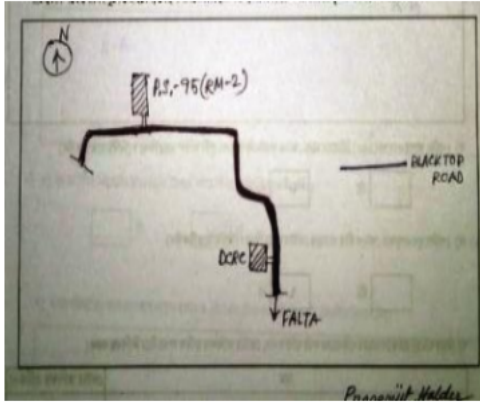

নির্বাচক নিবন্ধন আধিকারিকের স্বাক্ষর

Nazri Naksha

Google Map View

Polling Station Building Front View

Polling Station Front View

Cad View

Key MAP View

1 নাম : বিক্রম কোলে পিতার নাম: পাঁচু কোলে বাড়ির নং : এন0005 বয়স : 25 লিঙ্গ : পুরুষ	ARN2113553 ফটো উপলব্ধ	2 নাম : শ্রবাণী কোলে পিতার নাম: সমর কুমার কোলে বাড়ির নং : এন0062 বয়স : 23 লিঙ্গ : মহিলা	ARN2113686 ফটো উপলব্ধ	3 নাম : সুব্রত কোলে পিতার নাম: পশুপতি কোলে বাড়ির নং : n0006 বয়স : 47 লিঙ্গ : পুরুষ	GPR1480797 ফটো উপলব্ধ
4 নাম : সবিতা কোলে স্বামীর নাম: সুব্রত কোলে বাড়ির নং : n0006 বয়স : 40 লিঙ্গ : মহিলা	ARN0385690 ফটো উপলব্ধ	5 নাম : সূচিত্রা কোলে স্বামীর নাম: শেখর চন্দ্র কোলে বাড়ির নং : n0006 বয়স : 44 লিঙ্গ : মহিলা	GPR1512912 ফটো উপলব্ধ	6 নাম : বিজেন কোলে পিতার নাম: প্রফুল্ল কোলে বাড়ির নং : n0007 বয়স : 58 লিঙ্গ : পুরুষ	WB/17/118/396529 ফটো উপলব্ধ
7 নাম : শীর্ষেন্দু কোলে পিতার নাম: বিজেন কোলে বাড়ির নং : n0007 বয়স : 33 লিঙ্গ : পুরুষ	ARN1348259 ফটো উপলব্ধ	8 নাম : বিনোদ কোলে পিতার নাম: রাজেন কোলে বাড়ির নং : n0008 বয়স : 79 লিঙ্গ : পুরুষ	WB/17/118/396535 ফটো উপলব্ধ	9 নাম : দীপারানী কোলে স্বামীর নাম: বিনোদ কোলে বাড়ির নং : n0008 বয়স : 69 লিঙ্গ : মহিলা	WB/17/118/396469 ফটো উপলব্ধ
10 নাম : খোকন কোলে পিতার নাম: বিনোদ কোলে বাড়ির নং : n0008 বয়স : 42 লিঙ্গ : পুরুষ	GPR2401982 ফটো উপলব্ধ	11 নাম : নেপাল কোলে পিতার নাম: অনিল কোলে বাড়ির নং : n0009 বয়স : 58 লিঙ্গ : পুরুষ	WB/17/118/396202 ফটো উপলব্ধ	12 নাম : রীনারানী কোলে স্বামীর নাম: নেপাল কোলে বাড়ির নং : n0009 বয়স : 53 লিঙ্গ : মহিলা	GPR2584878 ফটো উপলব্ধ
13 নাম : রমেশ কোলে পিতার নাম: সমর কোলে বাড়ির নং : n0111 বয়স : 29 লিঙ্গ : পুরুষ	ARN1639723 ফটো উপলব্ধ	14 নাম : সুমিত কোলে পিতার নাম: বিশ্বনাথ কোলে বাড়ির নং : n0001 বয়স : 28 লিঙ্গ : পুরুষ	ARN1639764 ফটো উপলব্ধ	15 নাম : তনুশ্রী দলুই স্বামীর নাম: অমিত কুমার দলুই বাড়ির নং : n0051 বয়স : 35 লিঙ্গ : মহিলা	ARN1639772 ফটো উপলব্ধ
16 নাম : শঙ্কর কোলে পিতার নাম: বাসুদেব কোলে বাড়ির নং : n0051 বয়স : 50 লিঙ্গ : পুরুষ	ARN1906841 ফটো উপলব্ধ	17 নাম : পারুল কোলে স্বামীর নাম: শঙ্কর কোলে বাড়ির নং : n0051 বয়স : 43 লিঙ্গ : মহিলা	GPR1514850 ফটো উপলব্ধ	18 নাম : অমিত কুমার দলুই মায়ের নাম: কাজল দলুই বাড়ির নং : n0051 বয়স : 35 লিঙ্গ : পুরুষ	ARN1118306 ফটো উপলব্ধ
19 নাম : বিমলচন্দ্র কোলে পিতার নাম: লক্ষন কোলে বাড়ির নং : n0061 বয়স : 65 লিঙ্গ : পুরুষ	WB/17/118/396528 ফটো উপলব্ধ	20 নাম : মায়ারানী কোলে স্বামীর নাম: বিমল কোলে বাড়ির নং : n0061 বয়স : 56 লিঙ্গ : মহিলা	WB/17/118/396324 ফটো উপলব্ধ	21 নাম : অসিত কোলে পিতার নাম: বিমল চন্দ্র কোলে বাড়ির নং : n0061 বয়স : 31 লিঙ্গ : পুরুষ	ARN1348309 ফটো উপলব্ধ
22 নাম : সমর কোলে পিতার নাম: লক্ষন কোলে বাড়ির নং : n0062 বয়স : 59 লিঙ্গ : পুরুষ	WB/17/118/396244 ফটো উপলব্ধ	23 নাম : সঞ্জয় কোলে পিতার নাম: লক্ষন কোলে বাড়ির নং : n0063 বয়স : 54 লিঙ্গ : পুরুষ	WB/17/118/396230 ফটো উপলব্ধ	24 নাম : রাসমনি কোলে স্বামীর নাম: সঞ্জয় কোলে বাড়ির নং : n0063 বয়স : 45 লিঙ্গ : মহিলা	GPR1480771 ফটো উপলব্ধ
25 নাম : যমুনাবালা কোলে স্বামীর নাম: পান্নালাল কোলে বাড়ির নং : n0095 বয়স : 81 লিঙ্গ : মহিলা	ARN1903889 ফটো উপলব্ধ	26 নাম : নয়নাচাঁদ কোলে পিতার নাম: পান্নালাল কোলে বাড়ির নং : n0095 বয়স : 59 লিঙ্গ : পুরুষ	GPR1480680 ফটো উপলব্ধ	27 নাম : সুভাষ কোলে পিতার নাম: পান্নালাল কোলে বাড়ির নং : n0095 বয়স : 53 লিঙ্গ : পুরুষ	GPR1481019 ফটো উপলব্ধ
28 নাম : মঙ্গলা কোলে স্বামীর নাম: সুভাষ কোলে বাড়ির নং : n0095 বয়স : 46 লিঙ্গ : মহিলা	GPR2679264 ফটো উপলব্ধ	29 নাম : রীনা কোলে স্বামীর নাম: নয়নাচাঁদ কোলে বাড়ির নং : n0096 বয়স : 47 লিঙ্গ : মহিলা	GPR1480862 ফটো উপলব্ধ	30 নাম : সুব্রত কোলে পিতার নাম: পান্নালাল কোলে বাড়ির নং : n0096 বয়স : 46 লিঙ্গ : পুরুষ	GPR1480995 ফটো উপলব্ধ