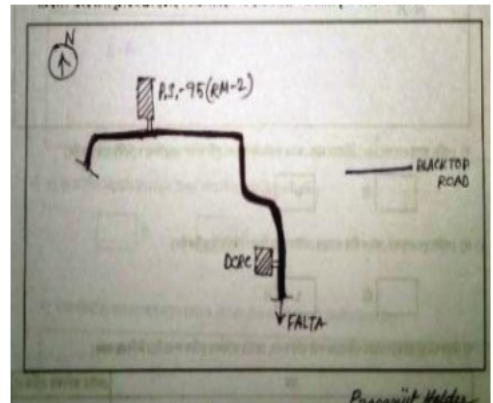

নির্বাচক নিবন্ধন আধিকারিকের স্বাক্ষর

Nazri Naksha

Google Map View

Polling Station Building Front View

Polling Station Front View

Cad View

Key MAP View

1 নাম : বিক্রম কোলে পিতার নাম: পাঁচু কোলে বাড়ির নং : এন0005 বয়স : 25 লিঙ্গ : পুরুষ	ARN2113553 ফটো উপলব্ধ	2 নাম : শ্রবাণী কোলে পিতার নাম: সমর কুমার কোলে বাড়ির নং : এন0062 বয়স : 23 লিঙ্গ : মহিলা	ARN2113686 ফটো উপলব্ধ	3 নাম : সুব্রত কোলে পিতার নাম: পশুপতি কোলে বাড়ির নং : n0006 বয়স : 47 লিঙ্গ : পুরুষ	GPR1480797 ফটো উপলব্ধ
4 নাম : সবিতা কোলে স্বামীর নাম: সুব্রত কোলে বাড়ির নং : n0006 বয়স : 40 লিঙ্গ : মহিলা	ARN0385690 ফটো উপলব্ধ	5 নাম : সূচিত্রা কোলে স্বামীর নাম: শেখর চন্দ্র কোলে বাড়ির নং : n0006 বয়স : 44 লিঙ্গ : মহিলা	GPR1512912 ফটো উপলব্ধ	6 নাম : বিজেন কোলে পিতার নাম: প্রফুল্ল কোলে বাড়ির নং : n0007 বয়স : 58 লিঙ্গ : পুরুষ	WB/17/118/396529 ফটো উপলব্ধ
7 নাম : শীর্ষেন্দু কোলে পিতার নাম: বিজেন কোলে বাড়ির নং : n0007 বয়স : 33 লিঙ্গ : পুরুষ	ARN1348259 ফটো উপলব্ধ	8 নাম : বিনোদ কোলে পিতার নাম: রাজেন কোলে বাড়ির নং : n0008 বয়স : 79 লিঙ্গ : পুরুষ	WB/17/118/396535 ফটো উপলব্ধ	9 নাম : দীপারানী কোলে স্বামীর নাম: বিনোদ কোলে বাড়ির নং : n0008 বয়স : 69 লিঙ্গ : মহিলা	WB/17/118/396469 ফটো উপলব্ধ
10 নাম : খোকন কোলে পিতার নাম: বিনোদ কোলে বাড়ির নং : n0008 বয়স : 42 লিঙ্গ : পুরুষ	GPR2401982 ফটো উপলব্ধ	11 নাম : নেপাল কোলে পিতার নাম: অনিল কোলে বাড়ির নং : n0009 বয়স : 58 লিঙ্গ : পুরুষ	WB/17/118/396202 ফটো উপলব্ধ	12 নাম : রীনারানী কোলে স্বামীর নাম: নেপাল কোলে বাড়ির নং : n0009 বয়স : 53 লিঙ্গ : মহিলা	GPR2584878 ফটো উপলব্ধ
13 নাম : রমেশ কোলে পিতার নাম: সমর কোলে বাড়ির নং : n0111 বয়স : 29 লিঙ্গ : পুরুষ	ARN1639723 ফটো উপলব্ধ	14 নাম : সুমিত কোলে পিতার নাম: বিশ্বনাথ কোলে বাড়ির নং : n0001 বয়স : 28 লিঙ্গ : পুরুষ	ARN1639764 ফটো উপলব্ধ	15 নাম : তনুশ্রী দলুই স্বামীর নাম: অমিত কুমার দলুই বাড়ির নং : n0051 বয়স : 35 লিঙ্গ : মহিলা	ARN1639772 ফটো উপলব্ধ
16 নাম : শঙ্কর কোলে পিতার নাম: বাসুদেব কোলে বাড়ির নং : n0051 বয়স : 50 লিঙ্গ : পুরুষ	ARN1906841 ফটো উপলব্ধ	17 নাম : পারুল কোলে স্বামীর নাম: শঙ্কর কোলে বাড়ির নং : n0051 বয়স : 43 লিঙ্গ : মহিলা	GPR1514850 ফটো উপলব্ধ	18 নাম : অমিত কুমার দলুই মায়ের নাম: কাজল দলুই বাড়ির নং : n0051 বয়স : 35 লিঙ্গ : পুরুষ	ARN1118306 ফটো উপলব্ধ
19 নাম : বিমলচন্দ্র কোলে পিতার নাম: লক্ষন কোলে বাড়ির নং : n0061 বয়স : 65 লিঙ্গ : পুরুষ	WB/17/118/396528 ফটো উপলব্ধ	20 নাম : মায়ারানী কোলে স্বামীর নাম: বিমল কোলে বাড়ির নং : n0061 বয়স : 56 লিঙ্গ : মহিলা	WB/17/118/396324 ফটো উপলব্ধ	21 নাম : অসিত কোলে পিতার নাম: বিমল চন্দ্র কোলে বাড়ির নং : n0061 বয়স : 31 লিঙ্গ : পুরুষ	ARN1348309 ফটো উপলব্ধ
22 নাম : সমর কোলে পিতার নাম: লক্ষন কোলে বাড়ির নং : n0062 বয়স : 59 লিঙ্গ : পুরুষ	WB/17/118/396244 ফটো উপলব্ধ	23 নাম : সঞ্জয় কোলে পিতার নাম: লক্ষন কোলে বাড়ির নং : n0063 বয়স : 54 লিঙ্গ : পুরুষ	WB/17/118/396230 ফটো উপলব্ধ	24 নাম : রাসমনি কোলে স্বামীর নাম: সঞ্জয় কোলে বাড়ির নং : n0063 বয়স : 45 লিঙ্গ : মহিলা	GPR1480771 ফটো উপলব্ধ
25 নাম : যমুনাবালা কোলে স্বামীর নাম: পান্নালাল কোলে বাড়ির নং : n0095 বয়স : 81 লিঙ্গ : মহিলা	ARN1903889 ফটো উপলব্ধ	26 নাম : নয়নাচাঁদ কোলে পিতার নাম: পান্নালাল কোলে বাড়ির নং : n0095 বয়স : 59 লিঙ্গ : পুরুষ	GPR1480680 ফটো উপলব্ধ	27 নাম : সুভাষ কোলে পিতার নাম: পান্নালাল কোলে বাড়ির নং : n0095 বয়স : 53 লিঙ্গ : পুরুষ	GPR1481019 ফটো উপলব্ধ
28 নাম : মঙ্গলা কোলে স্বামীর নাম: সুভাষ কোলে বাড়ির নং : n0095 বয়স : 46 লিঙ্গ : মহিলা	GPR2679264 ফটো উপলব্ধ	29 নাম : রীনা কোলে স্বামীর নাম: নয়নাচাঁদ কোলে বাড়ির নং : n0096 বয়স : 47 লিঙ্গ : মহিলা	GPR1480862 ফটো উপলব্ধ	30 নাম : সুব্রত কোলে পিতার নাম: পান্নালাল কোলে বাড়ির নং : n0096 বয়স : 46 লিঙ্গ : পুরুষ	GPR1480995 ফটো উপলব্ধ