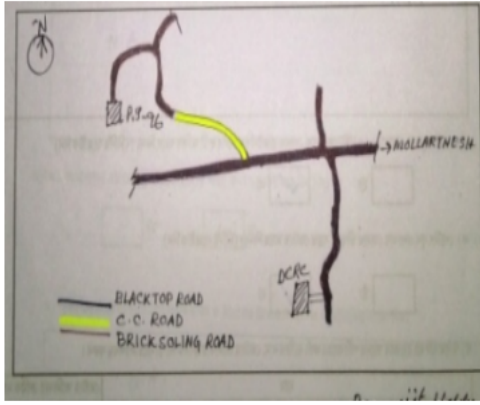

Nazri Naksha