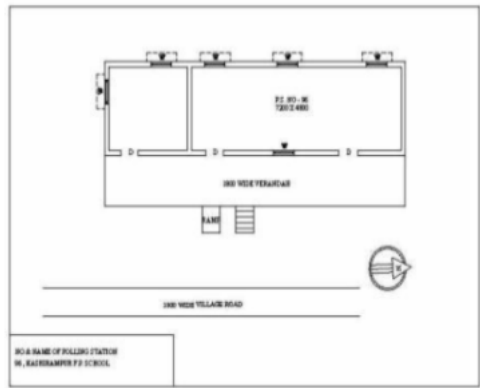

নির্বাচক নিবন্ধন আধিকারিকের স্বাক্ষর

Nazri Naksha

Google Map View

Polling Station Building Front View

Polling Station Front View

Cad View

Key MAP View

1 নাম : রুকসানা বিবি স্বামীর নাম: মোকারিম মন্ডল বাড়ির নং : n0007 বয়স : 40 লিঙ্গ : মহিলা	ARN0388546 ফটো উপলব্ধ	2 নাম : মোকারিম মন্ডল পিতার নাম: কোমরদ্দিন মন্ডল বাড়ির নং : n0007 বয়স : 51 লিঙ্গ : পুরুষ	WB/17/118/408045 ফটো উপলব্ধ	3 নাম : মোমেনা বিবি স্বামীর নাম: কোমরদ্দিন মন্ডল বাড়ির নং : n0007 বয়স : 86 লিঙ্গ : মহিলা	GPR0706622 ফটো উপলব্ধ
4 নাম : কারিমুল সেখ পিতার নাম: ইলিয়াস সেখ বাড়ির নং : n0013 বয়স : 33 লিঙ্গ : পুরুষ	ARN1261882 ফটো উপলব্ধ	5 নাম : রেশমা বিবি মণ্ডল স্বামীর নাম: মকবুল আলি মণ্ডল বাড়ির নং : n0007 বয়স : 48 লিঙ্গ : মহিলা	GPR2406528 ফটো উপলব্ধ	6 নাম : সানুজা বিবি সেখ স্বামীর নাম: নাজবুল সেখ বাড়ির নং : n0013 বয়স : 36 লিঙ্গ : মহিলা	ARN1118777 ফটো উপলব্ধ
7 নাম : আসমিনা বিবি স্বামীর নাম: ইনামুল আলি সেখ বাড়ির নং : n0013 বয়স : 40 লিঙ্গ : মহিলা	GPR2680429 ফটো উপলব্ধ	# 8 নাম : ইনামুল আলি সেখ পিতার নাম: ইলিয়াস আলি সেখ বাড়ির নং : n0013 বয়স : 39 লিঙ্গ : পুরুষ	GPR2407484 ফটো উপলব্ধ	9 নাম : নাজবুল হোসেন সেখ পিতার নাম: ইলিয়াস আলি সেখ বাড়ির নং : n0013 বয়স : 41 লিঙ্গ : পুরুষ	GPR2406478 ফটো উপলব্ধ
10 নাম : মহিউদ্দিন পিতার নাম: কোমরদ্দিন মন্ডল বাড়ির নং : n0006 বয়স : 69 লিঙ্গ : পুরুষ	WB/17/118/408607 ফটো উপলব্ধ	11 নাম : মুসলিমা বিবি স্বামীর নাম: মহিউদ্দিন মন্ডল বাড়ির নং : n0006 বয়স : 56 লিঙ্গ : মহিলা	WB/17/118/408289 ফটো উপলব্ধ	12 নাম : মৌসুমী মণ্ডল স্বামীর নাম: খোকন মণ্ডল বাড়ির নং : n0006 বয়স : 32 লিঙ্গ : মহিলা	ARN1348572 ফটো উপলব্ধ
13 নাম : মঞ্জুরা খাতুন পিতার নাম: মহিউদ্দিন মণ্ডল বাড়ির নং : n0006 বয়স : 35 লিঙ্গ : মহিলা	ARN1262021 ফটো উপলব্ধ	14 নাম : মেহবুব হাসান মণ্ডল পিতার নাম: মহিউদ্দিন মণ্ডল বাড়ির নং : n0006 বয়স : 30 লিঙ্গ : পুরুষ	ARN1446855 ফটো উপলব্ধ	15 নাম : সাহানারা বিবি স্বামীর নাম: বদিয়াল সেখ বাড়ির নং : n0041 বয়স : 36 লিঙ্গ : মহিলা	ARN1446905 ফটো উপলব্ধ
16 নাম : নুরজাহান বিবি স্বামীর নাম: ইমামবকস সেখ বাড়ির নং : n0039 বয়স : 61 লিঙ্গ : মহিলা	WB/17/118/408507 ফটো উপলব্ধ	17 নাম : দাউদআলি সেখ পিতার নাম: ইমামবকস সেখ বাড়ির নং : n0039 বয়স : 56 লিঙ্গ : পুরুষ	ARN1957976 ফটো উপলব্ধ	18 নাম : আক্রম সেখ সেখ পিতার নাম: দাউদ আলি সেখ বাড়ির নং : n0039 বয়স : 31 লিঙ্গ : পুরুষ	ARN1545268 ফটো উপলব্ধ
19 নাম : আলেয়া বিবি স্বামীর নাম: দাউদ সেখ বাড়ির নং : n0039 বয়স : 50 লিঙ্গ : মহিলা	WB/17/118/408646 ফটো উপলব্ধ	20 নাম : আসলাম আলি সেখ পিতার নাম: দাউদ সেখ বাড়ির নং : n0039 বয়স : 32 লিঙ্গ : পুরুষ	ARN1348564 ফটো উপলব্ধ	21 নাম : বাসিরন বিবি স্বামীর নাম: ইয়াদালি সেখ বাড়ির নং : n0041 বয়স : 59 লিঙ্গ : মহিলা	WB/17/118/408182 ফটো উপলব্ধ
22 নাম : সাহাজাদা আলি সেখ পিতার নাম: ইয়াদালি সেখ বাড়ির নং : n0041 বয়স : 46 লিঙ্গ : পুরুষ	ARN1999523 ফটো উপলব্ধ	23 নাম : রানুফা বিবি সেখ স্বামীর নাম: সাহাজাদা সেখ বাড়ির নং : n0041 বয়স : 42 লিঙ্গ : মহিলা	GPR2406619 ফটো উপলব্ধ	24 নাম : বাসিরুল সেখ পিতার নাম: ইয়াদ আলি সেখ বাড়ির নং : n0041 বয়স : 41 লিঙ্গ : পুরুষ	GPR2406627 ফটো উপলব্ধ
25 নাম : বদিয়াল সেখ পিতার নাম: ইয়াদ আলি সেখ বাড়ির নং : n0041 বয়স : 40 লিঙ্গ : পুরুষ	GPR2406635 ফটো উপলব্ধ	26 নাম : ফাইজুনুসা খাতুন পিতার নাম: মহিউদ্দিন মণ্ডল বাড়ির নং : n0006 বয়স : 27 লিঙ্গ : মহিলা	ARN1733245 ফটো উপলব্ধ	27 নাম : বেগম বিবি স্বামীর নাম: কুতুব উদ্দিন সেখ বাড়ির নং : n0215 বয়স : 27 লিঙ্গ : মহিলা	ARN1775303 ফটো উপলব্ধ
# 28 নাম : উসমাউল সেখ পিতার নাম: দাউদ আলি সেখ বাড়ির নং : এন0039 বয়স : 26 লিঙ্গ : পুরুষ	ARN1851138 ফটো উপলব্ধ	# 29 নাম : নাজিমা বিবি স্বামীর নাম: ইলিয়াস সেখ বাড়ির নং : n0013 বয়স : 51 লিঙ্গ : মহিলা	ARN2096154 ফটো উপলব্ধ	30 নাম : মহম্মদ আলি সেখ পিতার নাম: ইব্রাহিম সেখ বাড়ির নং : n0060 বয়স : 37 লিঙ্গ : পুরুষ	ARN0389114 ফটো উপলব্ধ