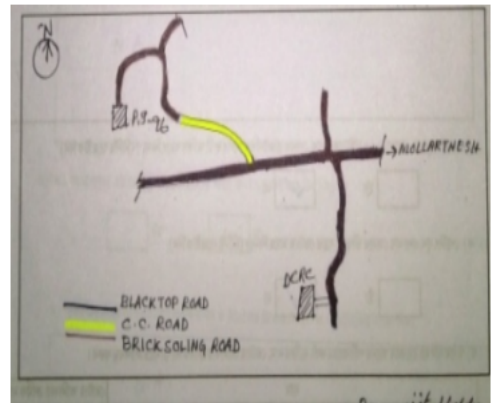

Key MAP View