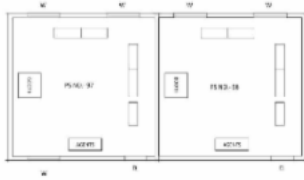

নির্বাচক নিবন্ধন আধিকারিকের স্বাক্ষর

Nazri Naksha

Google Map View

Polling Station Building Front View

Polling Station Front View

Cad View

Key MAP View

বিধানসভা নির্বাচনক্ষেত্রের নং, নাম : 146-বিষ্ণুপুর
ভাগ নং, নাম : 1-দৌলতপুর নস্কর পাড়া