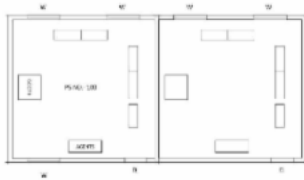

নির্বাচক নিবন্ধন আধিকারিকের স্বাক্ষর

Nazri Naksha

Google Map View

Polling Station Building Front View

Polling Station Front View

Cad View

Key MAP View

1	UBL2591055	ফটো উপলব্ধ	2	UBL2638203	ফটো উপলব্ধ	3	UBL2634939	ফটো উপলব্ধ
নাম : সুমনা সরদার পিতার নাম: শ্যামল সরদার বাড়ির নং : 00 বয়স : 23 লিঙ্গ : মহিলা			নাম : অর্পণ মন্ডল পিতার নাম: রাজেশ মন্ডল বাড়ির নং : 00 বয়স : 23 লিঙ্গ : পুরুষ			নাম : সাগর দাস পিতার নাম: নিবাস দাস বাড়ির নং : 00 বয়স : 22 লিঙ্গ : পুরুষ		
4	UBL2634988	ফটো উপলব্ধ	5	UBL1644400	ফটো উপলব্ধ	6	UBL2285047	ফটো উপলব্ধ
নাম : আশুতোষ মন্ডল পিতার নাম: শ্যামল মন্ডল বাড়ির নং : 00 বয়স : 22 লিঙ্গ : পুরুষ			নাম : কাকুলি মন্ডল (সরদার) স্বামীর নাম: রমেন মন্ডল বাড়ির নং : n0199 বয়স : 42 লিঙ্গ : মহিলা			নাম : মাস্পী কলসি স্বামীর নাম: সঞ্জীত কলসি বাড়ির নং : 00 বয়স : 30 লিঙ্গ : মহিলা		
7	WB/18/110/009097	ফটো উপলব্ধ	8	WB/18/110/009275	ফটো উপলব্ধ	9	KCT1140995	ফটো উপলব্ধ
নাম : চিত্তরঞ্জন গায়ের পিতার নাম: শ্যামল গায়ের বাড়ির নং : n0001 বয়স : 72 লিঙ্গ : পুরুষ			নাম : সুপ্রভা গায়ের স্বামীর নাম: চিত্তরঞ্জন গায়ের বাড়ির নং : n0001 বয়স : 62 লিঙ্গ : মহিলা			নাম : সৌমিত্র গায়ের পিতার নাম: চিত্তরঞ্জন গায়ের বাড়ির নং : n0001 বয়স : 44 লিঙ্গ : পুরুষ		
10	UBL1941228	ফটো উপলব্ধ	11	TFE1331768	ফটো উপলব্ধ	12	UBL2485852	ফটো উপলব্ধ
নাম : অর্চনা গায়ের স্বামীর নাম: সৌমিত্র গায়ের বাড়ির নং : n0001 বয়স : 35 লিঙ্গ : মহিলা			নাম : ভ্যালেরিয়ান গোমশ পিতার নাম: মার্টিন পাল গোমশ বাড়ির নং : এন000 বয়স : 35 লিঙ্গ : মহিলা			নাম : টগরিকা দাস পিতার নাম: শ্রীনিবাস দাস বাড়ির নং : এন0093 বয়স : 24 লিঙ্গ : মহিলা		
13	UBL2020709	ফটো উপলব্ধ	14	UBL1710623	ফটো উপলব্ধ	15	WB/18/110/009117	ফটো উপলব্ধ
নাম : প্রেমাংশু সরদার মায়ের নাম: রূপালী সরদার বাড়ির নং : n0093 বয়স : 28 লিঙ্গ : পুরুষ			নাম : বর্নালী মন্ডল স্বামীর নাম: শোভন মন্ডল বাড়ির নং : n0066 বয়স : 36 লিঙ্গ : মহিলা			নাম : রুনুরাণী দাস স্বামীর নাম: মেঘনাদ দাস বাড়ির নং : n0066 বয়স : 73 লিঙ্গ : মহিলা		
16	KCT1809060	ফটো উপলব্ধ	17	UBL1566348	ফটো উপলব্ধ	18	KCT1809433	ফটো উপলব্ধ
নাম : শোভন মণ্ডল পিতার নাম: পথিক মন্ডল বাড়ির নং : n0066 বয়স : 43 লিঙ্গ : পুরুষ			নাম : শ্রী নিবাস দাস পিতার নাম: অজিত দাস বাড়ির নং : n0093 বয়স : 54 লিঙ্গ : পুরুষ			নাম : রূপালী সরদার স্বামীর নাম: পিন্টু সরদার বাড়ির নং : n0093 বয়স : 44 লিঙ্গ : মহিলা		
19	UBL1451897	ফটো উপলব্ধ	20	UBL2220754	ফটো উপলব্ধ	21	UBL1211036	ফটো উপলব্ধ
নাম : পূর্ণিমা দাস (সরদার) স্বামীর নাম: নিবাস দাস বাড়ির নং : n0093 বয়স : 43 লিঙ্গ : মহিলা			নাম : সমির নসকর পিতার নাম: মনোরঞ্জন নসকর বাড়ির নং : এন00 বয়স : 25 লিঙ্গ : পুরুষ			নাম : পিতার মন্ডল পিতার নাম: চিত্তরঞ্জন মন্ডল বাড়ির নং : n0043 বয়স : 41 লিঙ্গ : পুরুষ		
22	UBL1211135	ফটো উপলব্ধ	23	UBL2486520	ফটো উপলব্ধ	24	UBL2468270	ফটো উপলব্ধ
নাম : সঙ্গীতা মণ্ডল স্বামীর নাম: পিতার মণ্ডল বাড়ির নং : 44 বয়স : 38 লিঙ্গ : মহিলা			নাম : সঞ্জয় নসকর মায়ের নাম: দেবী নসকর বাড়ির নং : এন00 বয়স : 23 লিঙ্গ : পুরুষ			নাম : অপর্ণা নসকর স্বামীর নাম: সুচন্দ্র নসকর বাড়ির নং : n0043 বয়স : 61 লিঙ্গ : মহিলা		
25	KCT1020619	ফটো উপলব্ধ	26	UBL2285179	ফটো উপলব্ধ	27	UBL2129872	ফটো উপলব্ধ
নাম : বিকাশ নস্কর পিতার নাম: স্বপন নস্কর বাড়ির নং : n0031 বয়স : 49 লিঙ্গ : পুরুষ			নাম : শুভঙ্কর নস্কর পিতার নাম: চাঁদ নস্কর বাড়ির নং : N0051 বয়স : 24 লিঙ্গ : পুরুষ			নাম : দেবশীষ নস্কর পিতার নাম: রাজেশ নস্কর বাড়ির নং : n0230 বয়স : 26 লিঙ্গ : পুরুষ		
28	UBL1941277	ফটো উপলব্ধ	29	UBL1941285	ফটো উপলব্ধ	30	UBL1941194	ফটো উপলব্ধ
নাম : রাহুল নস্কর পিতার নাম: মনোজ নস্কর বাড়ির নং : n0016 বয়স : 28 লিঙ্গ : পুরুষ			নাম : তৃণা নস্কর পিতার নাম: অবনী নস্কর বাড়ির নং : n0030 বয়স : 28 লিঙ্গ : মহিলা			নাম : প্রীতম নস্কর পিতার নাম: কিশোর নস্কর বাড়ির নং : n0016 বয়স : 28 লিঙ্গ : পুরুষ		