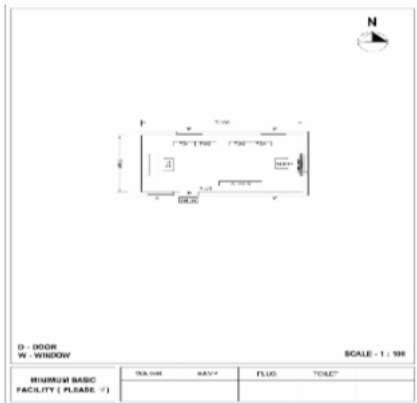

নির্বাচক নিবন্ধন আধিকারিকের স্বাক্ষর

Nazri Naksha

Google Map View

Polling Station Building Front View

Polling Station Front View

Cad View

Key MAP View

বিধানসভা নির্বাচনক্ষেত্রের নং, নাম : 146-বিষ্ণুপুর
ভাগ নং, নাম : 1-রঘুদেবপুর পূর্ব পাড়া