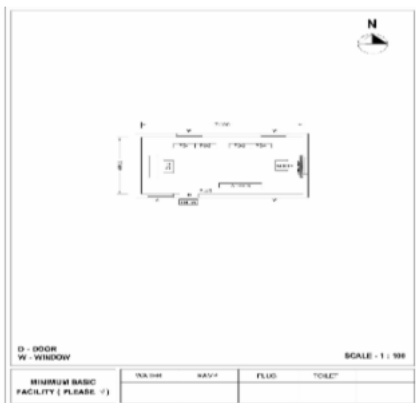

নির্বাচক নিবন্ধন আধিকারিকের স্বাক্ষর

Nazri Naksha

Google Map View

Polling Station Building Front View

Polling Station Front View

Cad View

Key MAP View

1 নাম : মৌমিতা ঘোড়াই অন্যান্য: অমিত কুমার নন্দর বাড়ির নং : 93 বয়স : 33 লিঙ্গ : মহিলা	UBL2487809 ফটো উপলব্ধ	Q 2 নাম : মায়ী ঘোষাল স্বামীর নাম: রবীন্দ্র শ্যাম ঘোষাল বাড়ির নং : বয়স : 58 লিঙ্গ : মহিলা	KCT2140945 ফটো উপলব্ধ	3 নাম : রাজীব কুমার বা পিতার নাম: উগ্র নারায়ণ বা বাড়ির নং : 14 বয়স : 50 লিঙ্গ : পুরুষ	UBL2602738 ফটো উপলব্ধ
4 নাম : নিশা দলুই স্বামীর নাম: রাকেশ দলুই বাড়ির নং : এন0067 বয়স : 25 লিঙ্গ : মহিলা	UBL2637981 ফটো উপলব্ধ	5 নাম : নমিতা দলুই স্বামীর নাম: অনূপ দলুই বাড়ির নং : এন0066 বয়স : 25 লিঙ্গ : মহিলা	UBL2631448 ফটো উপলব্ধ	6 নাম : সুপ্রিয়া দলুই মায়ের নাম: শ্যামলী দলুই বাড়ির নং : n0066 বয়স : 27 লিঙ্গ : পুরুষ	UBL2113546 ফটো উপলব্ধ
7 নাম : বিশ্বজিৎ দলুই পিতার নাম: মানিক দলুই বাড়ির নং : n0069 বয়স : 50 লিঙ্গ : পুরুষ	WB/18/110/012236 ফটো উপলব্ধ	8 নাম : মিসা দলুই স্বামীর নাম: রাজেশ দলুই বাড়ির নং : এন0067 বয়স : 24 লিঙ্গ : মহিলা	UBL2621548 ফটো উপলব্ধ	9 নাম : আরতী মান্না স্বামীর নাম: কার্তিক মান্না বাড়ির নং : n0066 বয়স : 45 লিঙ্গ : মহিলা	KCT1811454 ফটো উপলব্ধ
10 নাম : রবিরাম দলুই পিতার নাম: দেবেন দলুই বাড়ির নং : n0066 বয়স : 71 লিঙ্গ : পুরুষ	UBL2468437 ফটো উপলব্ধ	11 নাম : মামনি দলুই স্বামীর নাম: অরূপ দলুই বাড়ির নং : এন00 বয়স : 31 লিঙ্গ : মহিলা	UBL2629947 ফটো উপলব্ধ	12 নাম : অরূপ দলুই পিতার নাম: সুশীল দলুই বাড়ির নং : n0069 বয়স : 30 লিঙ্গ : পুরুষ	UBL1941814 ফটো উপলব্ধ
13 নাম : মঞ্জুরী দলুই স্বামীর নাম: রবিরাম দলুই বাড়ির নং : n0066 বয়স : 56 লিঙ্গ : মহিলা	WB/18/110/012151 ফটো উপলব্ধ	14 নাম : শ্যামলী দলুই মায়ের নাম: কামিনী দলুই বাড়ির নং : n0066 বয়স : 40 লিঙ্গ : মহিলা	UBL1711472 ফটো উপলব্ধ	15 নাম : অনূপ দলুই পিতার নাম: রবিরাম দলুই বাড়ির নং : n0066 বয়স : 35 লিঙ্গ : পুরুষ	UBL1114032 ফটো উপলব্ধ
16 নাম : রাজবালা দলুই স্বামীর নাম: কিনুরাম দলুই বাড়ির নং : n0067 বয়স : 86 লিঙ্গ : মহিলা	WB/18/110/012144 ফটো উপলব্ধ	17 নাম : সুব্রত দলুই পিতার নাম: দুলাল দলুই বাড়ির নং : n0070 বয়স : 37 লিঙ্গ : পুরুষ	UBL1114016 ফটো উপলব্ধ	18 নাম : ঋত্বিক দোলুই পিতার নাম: ভোলানাথ দোলুই বাড়ির নং : এন00 বয়স : 25 লিঙ্গ : পুরুষ	UBL2178051 ফটো উপলব্ধ
19 নাম : মিনা দলুই স্বামীর নাম: দুলাল দলুই বাড়ির নং : n0070 বয়স : 66 লিঙ্গ : মহিলা	WB/18/110/012006 ফটো উপলব্ধ	20 নাম : দীপঙ্কর দলুই পিতার নাম: দুলাল দলুই বাড়ির নং : n0070 বয়স : 31 লিঙ্গ : পুরুষ	UBL1567130 ফটো উপলব্ধ	21 নাম : তরুনি দলুই পিতার নাম: কিনুরাম দলুই বাড়ির নং : n0067 বয়স : 56 লিঙ্গ : পুরুষ	WB/18/110/012582 ফটো উপলব্ধ
22 নাম : মলিনা দলুই স্বামীর নাম: তরুনি দলুই বাড়ির নং : n0067 বয়স : 51 লিঙ্গ : মহিলা	WB/18/110/012152 ফটো উপলব্ধ	23 নাম : সরন দলুই পিতার নাম: কিনুরাম দলুই বাড়ির নং : n0067 বয়স : 49 লিঙ্গ : পুরুষ	WB/18/110/012692 ফটো উপলব্ধ	24 নাম : প্রিয়া দলুই স্বামীর নাম: বাবুসোনা দলুই বাড়ির নং : 0 বয়স : 26 লিঙ্গ : মহিলা	UBL2190502 ফটো উপলব্ধ
25 নাম : নমিতা দলুই স্বামীর নাম: সরন দলুই বাড়ির নং : n0067 বয়স : 35 লিঙ্গ : মহিলা	UBL1711480 ফটো উপলব্ধ	26 নাম : রনজিত দলুই পিতার নাম: বেচুরাম দলুই বাড়ির নং : n0067 বয়স : 36 লিঙ্গ : পুরুষ	UBL1114024 ফটো উপলব্ধ	27 নাম : রাজেশ দলুই পিতার নাম: তরুনি দলুই বাড়ির নং : n0067 বয়স : 30 লিঙ্গ : পুরুষ	UBL1711357 ফটো উপলব্ধ
28 নাম : রমা দলুই স্বামীর নাম: বেচুরাম দলুই বাড়ির নং : n0068 বয়স : 71 লিঙ্গ : মহিলা	WB/18/110/012168 ফটো উপলব্ধ	29 নাম : শঙ্কর দলুই পিতার নাম: বেচুরাম দলুই বাড়ির নং : n0068 বয়স : 51 লিঙ্গ : পুরুষ	WB/18/110/012165 ফটো উপলব্ধ	30 নাম : বাপী দলুই পিতার নাম: বেচুরাম দলুই বাড়ির নং : n0068 বয়স : 49 লিঙ্গ : পুরুষ	WB/18/110/012164 ফটো উপলব্ধ