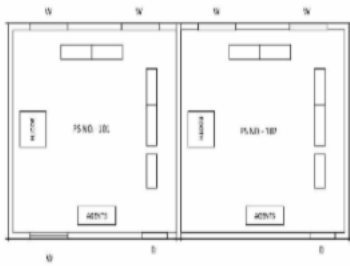

নির্বাচক নিবন্ধন আধিকারিকের স্বাক্ষর

Nazri Naksha

Google Map View

Polling Station Building Front View

Polling Station Front View

Cad View

Key MAP View

বিধানসভা নির্বাচনক্ষেত্রের নং, নাম : 146-বিষ্ণুপুর
ভাগ নং, নাম : 1-রাম মাখালের চক গায়েন পাড়া