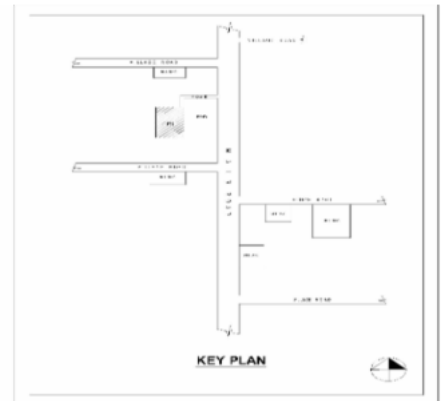

নির্বাচক নিবন্ধন আধিকারিকের স্বাক্ষর

Nazri Naksha

Google Map View

Polling Station Building Front View

Polling Station Front View

Cad View

Key MAP View

বিধানসভা নির্বাচনক্ষেত্রের নং, নাম : 146-বিষ্ণুপুর  
ভাগ নং, নাম : 1-মাগুরখালী সরদার ও নকুর পাড়া, মাগুরখালী