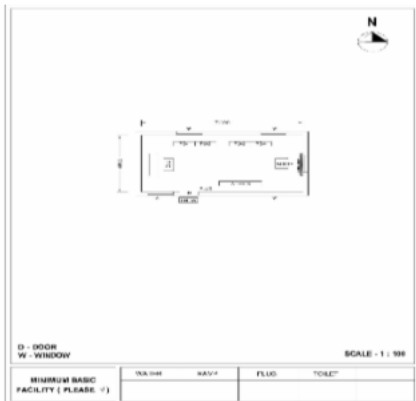

নির্বাচক নিবন্ধন আধিকারিকের স্বাক্ষর

Nazri Naksha

Google Map View

Polling Station Building Front View

Polling Station Front View

Cad View

Key MAP View

বিধানসভা নির্বাচনক্ষেত্রের নং, নাম : 146-বিষ্ণুপুর  
ভাগ নং, নাম : 1-মাগুরখালী সরদার ও নকুর পাড়া, মাগুরখালী