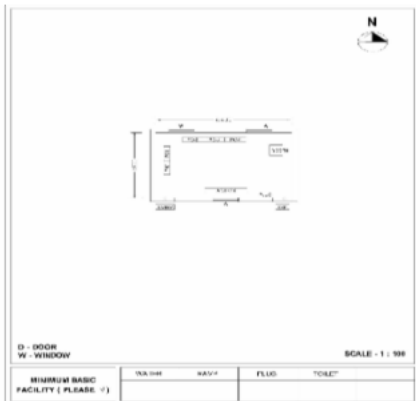

নির্বাচক নিবন্ধন আধিকারিকের স্বাক্ষর

Nazri Naksha

Google Map View

Polling Station Building Front View

Polling Station Front View

Cad View

Key MAP View

1 নাম : সেখ জুমান পিতার নাম : আলিম আলি সেখ বাড়ির নং : 139 বয়স : 28 লিঙ্গ : পুরুষ	UBL2070803 ফটো উপলব্ধ	2 নাম : সাবেরা বিবি স্বামীর নাম : রমজান আলি সেখ বাড়ির নং : 00 বয়স : 38 লিঙ্গ : মহিলা	UBL1426063 ফটো উপলব্ধ	3 নাম : ইসাহক সেখ পিতার নাম : বক্রার আলি সেখ বাড়ির নং : এন0065 বয়স : 47 লিঙ্গ : পুরুষ	KKC1168640 ফটো উপলব্ধ
4 নাম : আসমা বিবি স্বামীর নাম : ইসাহক সেখ বাড়ির নং : এন0039 বয়স : 38 লিঙ্গ : মহিলা	KKC2902856 ফটো উপলব্ধ	5 নাম : সাবেরা মোল্লা স্বামীর নাম : সাইফুল মোল্লা বাড়ির নং : n0006 বয়স : 35 লিঙ্গ : মহিলা	UBL1427707 ফটো উপলব্ধ	6 নাম : নুরজাহান বিবি স্বামীর নাম : রুস্তম সেখ বাড়ির নং : n0138 বয়স : 60 লিঙ্গ : মহিলা	WB/17/116/483422 ফটো উপলব্ধ
7 নাম : সেখ রমজান পিতার নাম : সেখ রুস্তম বাড়ির নং : n0138 বয়স : 26 লিঙ্গ : পুরুষ	UBL2148419 ফটো উপলব্ধ	8 নাম : সুবিদ আলি সেখ পিতার নাম : মুজিবর সেখ বাড়ির নং : n0105 বয়স : 27 লিঙ্গ : পুরুষ	UBL2073534 ফটো উপলব্ধ	9 নাম : তনুজা খাতুন পিতার নাম : সামসুল সরদার বাড়ির নং : n0113 বয়স : 31 লিঙ্গ : মহিলা	UBL2073484 ফটো উপলব্ধ
10 নাম : তানিয়া খাতুন পিতার নাম : সামসুল সরদার বাড়ির নং : n0113 বয়স : 28 লিঙ্গ : মহিলা	UBL2073518 ফটো উপলব্ধ	11 নাম : এসমোতারা বিবি স্বামীর নাম : সিরাজুল লস্কর বাড়ির নং : 00 বয়স : 31 লিঙ্গ : মহিলা	UBL1912518 ফটো উপলব্ধ	12 নাম : সাবা আরা বিবি স্বামীর নাম : নাসিরউদ্দিন সেখ বাড়ির নং : n0073 বয়স : 32 লিঙ্গ : মহিলা	UBL1669605 ফটো উপলব্ধ
13 নাম : তারিফ সেখ পিতার নাম : আসগার আলি সেখ বাড়ির নং : n0073 বয়স : 35 লিঙ্গ : পুরুষ	UBL1669357 ফটো উপলব্ধ	14 নাম : আরিফ উদ্দিন সেখ পিতার নাম : জয়নাল আবেদিন সেখ বাড়ির নং : n0073 বয়স : 40 লিঙ্গ : পুরুষ	UBL0041475 ফটো উপলব্ধ	15 নাম : নুরজাহান বিবি স্বামীর নাম : আসগার আলি বাড়ির নং : n0073 বয়স : 61 লিঙ্গ : মহিলা	WB/17/116/489814 ফটো উপলব্ধ
16 নাম : সুফিয়া বিবি স্বামীর নাম : জয়নাল আবেদিন বাড়ির নং : n0073 বয়স : 61 লিঙ্গ : মহিলা	WB/17/116/489813 ফটো উপলব্ধ	17 নাম : জয়নাল আবেদিন সেখ পিতার নাম : মনতাজ আলি বাড়ির নং : n0073 বয়স : 66 লিঙ্গ : পুরুষ	WB/17/116/489090 ফটো উপলব্ধ	18 নাম : সেখ কুতুবউদ্দিন পিতার নাম : সেখ আকবর আলি বাড়ির নং : n0067 বয়স : 35 লিঙ্গ : পুরুষ	UBL1101294 ফটো উপলব্ধ
19 নাম : আরিফা সুলতানা বেগম স্বামীর নাম : সুজাউদ্দিন মোল্লা বাড়ির নং : n0067 বয়স : 35 লিঙ্গ : মহিলা	UBL1162379 ফটো উপলব্ধ	20 নাম : আনসার আলি সেখ পিতার নাম : আলিম আলি সেখ বাড়ির নং : 139 বয়স : 55 লিঙ্গ : পুরুষ	UBL1909688 ফটো উপলব্ধ	21 নাম : সাহিল সেখ পিতার নাম : আলিম আলি সেখ বাড়ির নং : এন0020 বয়স : 23 লিঙ্গ : পুরুষ	UBL2755072 ফটো উপলব্ধ
22 নাম : কাশ্মীরা বিবি স্বামীর নাম : আনসার আলি সেখ বাড়ির নং : 139 বয়স : 45 লিঙ্গ : মহিলা	UBL1909670 ফটো উপলব্ধ	23 নাম : সাইফুল নস্কর পিতার নাম : কাসেম বাড়ির নং : এন0010 বয়স : 48 লিঙ্গ : পুরুষ	UBL2202588 ফটো উপলব্ধ	24 নাম : সেখ সানি পিতার নাম : সেখ সানোয়ার বাড়ির নং : এন00 বয়স : 33 লিঙ্গ : পুরুষ	UBL1529577 ফটো উপলব্ধ
25 নাম : সাহাজাদি নস্কর স্বামীর নাম : সাইফুল নস্কর বাড়ির নং : এন0010 বয়স : 43 লিঙ্গ : মহিলা	UBL2202596 ফটো উপলব্ধ	26 নাম : মনিরা বিবি স্বামীর নাম : ইউসুফ সেখ বাড়ির নং : n0165 বয়স : 39 লিঙ্গ : মহিলা	UBL1427764 ফটো উপলব্ধ	27 নাম : আল্লাদি বিবি স্বামীর নাম : ইউসুফ সেখ বাড়ির নং : n0164 বয়স : 42 লিঙ্গ : মহিলা	UBL1428150 ফটো উপলব্ধ
28 নাম : ওয়াহিদা অন্যান্য : মহম্মদ ফারুক বাড়ির নং : 00 বয়স : 37 লিঙ্গ : মহিলা	UBL2443026 ফটো উপলব্ধ	29 নাম : নাসিরউদ্দিন সেখ পিতার নাম : আলাউদ্দিন সেখ বাড়ির নং : নং164 বয়স : 31 লিঙ্গ : পুরুষ	UBL1669514 ফটো উপলব্ধ	30 নাম : সুভানর বিবি স্বামীর নাম : অফসার আলি মোল্লা বাড়ির নং : N0113 বয়স : 28 লিঙ্গ : মহিলা	UBL2440055 ফটো উপলব্ধ