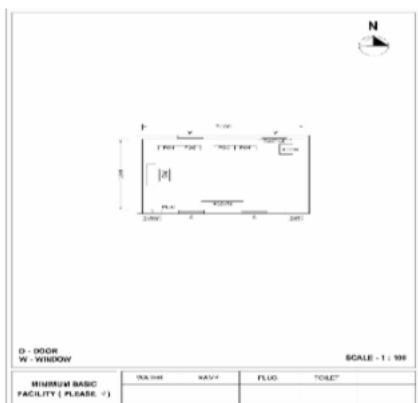

নির্বাচক নিবন্ধন আধিকারিকের স্বাক্ষর

Nazri Naksha

Google Map View

Polling Station Building Front View

Polling Station Front View

Cad View

Key MAP View

1 নাম : ওয়াসিম রাজা মন্ডল পিতার নাম: খায়রুল আলম মন্ডল বাড়ির নং : H/10 বয়স : 29 লিঙ্গ : পুরুষ	UBL1817956 ফটো উপলব্ধ	2 নাম : নাসিম আহমেদ মন্ডল পিতার নাম: খায়রুল আনাম মন্ডল বাড়ির নং : H/10 বয়স : 34 লিঙ্গ : পুরুষ	UBL1531151 ফটো উপলব্ধ	3 নাম : তামান্না বেগম স্বামীর নাম: সেখ আমির হোসেন বাড়ির নং : n0058 বয়স : 45 লিঙ্গ : মহিলা	GFR1374719 ফটো উপলব্ধ
4 নাম : সাহানারা বেগম স্বামীর নাম: আতিফ আহমেদ বাড়ির নং : n0119 বয়স : 37 লিঙ্গ : মহিলা	UBL1163427 ফটো উপলব্ধ	5 নাম : আতিফ আহমেদ মন্ডল পিতার নাম: আহমেদ আলি মন্ডল বাড়ির নং : n0119 বয়স : 45 লিঙ্গ : পুরুষ	GFR2116143 ফটো উপলব্ধ	6 নাম : হাসিনা বিবি স্বামীর নাম: নাজিম উদ্দিন খান বাড়ির নং : 023 বয়স : 41 লিঙ্গ : মহিলা	GFR2182749 ফটো উপলব্ধ
7 নাম : সেখ শারুখ পিতার নাম: সেখ এমাদাদুল বাড়ির নং : n0128 বয়স : 32 লিঙ্গ : পুরুষ	UBL1306620 ফটো উপলব্ধ	8 নাম : শেখ জয়দুল ইসলাম পিতার নাম: সেখ হাসিবুর রহমান বাড়ির নং : n0134 বয়স : 28 লিঙ্গ : পুরুষ	UBL2009470 ফটো উপলব্ধ	9 নাম : কাকলি মণ্ডল স্বামীর নাম: আহাম্মাদ মণ্ডল বাড়ির নং : n0010 বয়স : 36 লিঙ্গ : মহিলা	UBL2073922 ফটো উপলব্ধ
10 নাম : রুবিনা বিবি স্বামীর নাম: ওয়াজিদ আলি মোল্লা বাড়ির নং : n0137 বয়স : 35 লিঙ্গ : মহিলা	UBL2153088 ফটো উপলব্ধ	11 নাম : হুমায়ুন মোল্লা পিতার নাম: আজিজার মোল্লা বাড়ির নং : H/83 বয়স : 53 লিঙ্গ : পুরুষ	UBL2460319 ফটো উপলব্ধ	12 নাম : মেহেবাজ আহমেদ মোল্লা পিতার নাম: হুমায়ুন মোল্লা বাড়ির নং : H/83 বয়স : 30 লিঙ্গ : পুরুষ	UBL1670017 ফটো উপলব্ধ
13 নাম : সাইমা মন্ডল স্বামীর নাম: নসিম আহমেদ মন্ডল বাড়ির নং : এচ/10 বয়স : 24 লিঙ্গ : মহিলা	UBL2466100 ফটো উপলব্ধ	14 নাম : সামিমা খাতুন স্বামীর নাম: সেখ নাজবুল হোসেন বাড়ির নং : N00 বয়স : 27 লিঙ্গ : মহিলা	UBL2073716 ফটো উপলব্ধ	15 নাম : মোল্লা তসলিমা স্বামীর নাম: হুমায়ুন মোল্লা বাড়ির নং : n0083 বয়স : 51 লিঙ্গ : মহিলা	UBL2401974 ফটো উপলব্ধ
16 নাম : সামিম আহাম্মেদ মণ্ডল পিতার নাম: খায়রুল আনাম মণ্ডল বাড়ির নং : H/10 বয়স : 45 লিঙ্গ : পুরুষ	GFR2743342 ফটো উপলব্ধ	17 নাম : খায়রুল আলম মন্ডল পিতার নাম: মোকশেদ আলি মণ্ডল বাড়ির নং : H/10 বয়স : 70 লিঙ্গ : পুরুষ	UBL2466647 ফটো উপলব্ধ	18 নাম : জারিনা মন্ডল স্বামীর নাম: খায়রুল আনাম মন্ডল বাড়ির নং : n0010 বয়স : 61 লিঙ্গ : মহিলা	UBL2466654 ফটো উপলব্ধ
19 নাম : এরিনা মোলা স্বামীর নাম: মহেরা আহমেদ মোলা বাড়ির নং : N0083 বয়স : 26 লিঙ্গ : মহিলা	UBL2455459 ফটো উপলব্ধ	20 নাম : সেখ মনতাজ আলি পিতার নাম: সেখ কদম রশূল বাড়ির নং : H/65 বয়স : 71 লিঙ্গ : পুরুষ	WB/17/116/492688 ফটো উপলব্ধ	21 নাম : রামিজ মন্ডল পিতার নাম: এব্রাহিম মন্ডল বাড়ির নং : 98 বয়স : 27 লিঙ্গ : পুরুষ	UBL2642700 ফটো উপলব্ধ
22 নাম : সুরাজ আহমেদ মোল্লা পিতার নাম: হুমায়ুন মোল্লা বাড়ির নং : H/83 বয়স : 32 লিঙ্গ : পুরুষ	UBL1669944 ফটো উপলব্ধ	23 নাম : লীজা খাতুন পিতার নাম: ঋ মোস্তাজ আলি বাড়ির নং : 65 বয়স : 21 লিঙ্গ : মহিলা	UBL2732170 ফটো উপলব্ধ	24 নাম : রাফিজা খাতুন স্বামীর নাম: সেক রাইহান আলি বাড়ির নং : n0138 বয়স : 27 লিঙ্গ : মহিলা	UBL2160208 ফটো উপলব্ধ
25 নাম : সাদিকা খাতুন স্বামীর নাম: সালাউদ্দিন গাজী বাড়ির নং : n0139 বয়স : 29 লিঙ্গ : মহিলা	UBL2164473 ফটো উপলব্ধ	26 নাম : সাবিনা বিবি স্বামীর নাম: আব্দুল মান্নান মোল্লা বাড়ির নং : n0140 বয়স : 41 লিঙ্গ : মহিলা	UBL2149557 ফটো উপলব্ধ	27 নাম : সেখ রেজাউল করিম পিতার নাম: হাফিজুর রহমান শেখ বাড়ির নং : H/83 বয়স : 28 লিঙ্গ : পুরুষ	UBL2009488 ফটো উপলব্ধ
28 নাম : সেখ আমির হোসেন পিতার নাম: সেখ আইরন আলি বাড়ির নং : n0058 বয়স : 50 লিঙ্গ : পুরুষ	UBL2401412 ফটো উপলব্ধ	29 নাম : সেখ আজমিরা স্বামীর নাম: সেখ মনতাজ অলি বাড়ির নং : n0065 বয়স : 56 লিঙ্গ : মহিলা	GFR2399301 ফটো উপলব্ধ	30 নাম : হাবিবা বিবি স্বামীর নাম: সুরাজ আহমেদ মোল্লা বাড়ির নং : H/83 বয়স : 26 লিঙ্গ : মহিলা	UBL2166361 ফটো উপলব্ধ