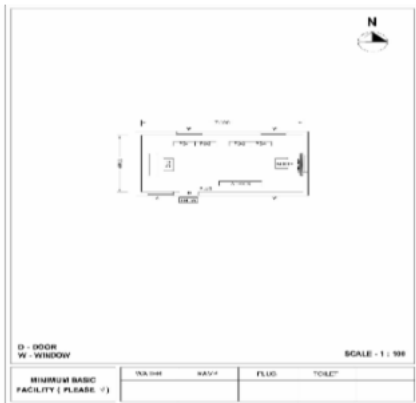

নির্বাচক নিবন্ধন আধিকারিকের স্বাক্ষর

Nazri Naksha

Google Map View

Polling Station Building Front View

Polling Station Front View

Cad View

Key MAP View

বিধানসভা নির্বাচনক্ষেত্রের নং, নাম : 146-বিষ্ণুপুর  
ভাগ নং, নাম : 1-পানাকুয়া প্রামানিক ও চিতি পাড়া