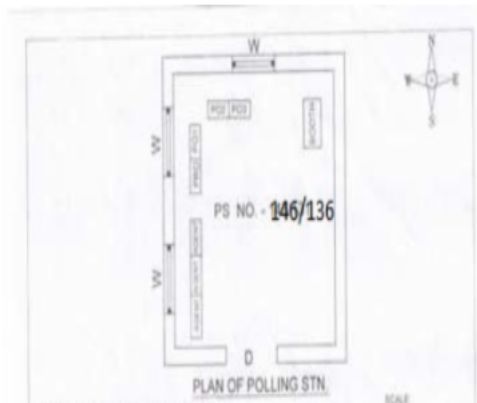

নির্বাচক নিবন্ধন আধিকারিকের স্বাক্ষর

Nazri Naksha

Google Map View

Polling Station Building Front View

Polling Station Front View

Cad View

Key MAP View

1 নাম : সবিতা মন্ডল স্বামীর নাম: অসিত মন্ডল বাড়ির নং : 0068 বয়স : 24 লিঙ্গ : মহিলা	UBL2618858 ফটো উপলব্ধ	2 নাম : বিধান চন্দ্র নস্কর পিতার নাম: বাবুলাল নস্কর বাড়ির নং : 0093 বয়স : 22 লিঙ্গ : পুরুষ	UBL2604718 ফটো উপলব্ধ	3 নাম : সোমা গায়ন পিতার নাম: তপন কুমার গায়ন বাড়ির নং : n0185 বয়স : 27 লিঙ্গ : মহিলা	UBL2143626 ফটো উপলব্ধ
4 নাম : মালবিকা জানা পিতার নাম: অশোক জানা বাড়ির নং : এন0084 বয়স : 32 লিঙ্গ : মহিলা	WIK1309889 ফটো উপলব্ধ	5 নাম : রঘুনাথ টেঁড়ি মায়ের নাম: কাঙ্গাল টেঁড়ি বাড়ির নং : N00 বয়স : 34 লিঙ্গ : পুরুষ	UBL2299741 ফটো উপলব্ধ	6 নাম : রাজেশ টেঁড়ী পিতার নাম: দেবদাস টেঁড়ী বাড়ির নং : এন0131 বয়স : 23 লিঙ্গ : পুরুষ	UBL2479863 ফটো উপলব্ধ
7 নাম : রাজু তেঁত্রি পিতার নাম: দেবদাস তেঁত্রি বাড়ির নং : N00 বয়স : 26 লিঙ্গ : পুরুষ	UBL2299501 ফটো উপলব্ধ	8 নাম : টিকু দুবে পিতার নাম: রাঘব দুবে বাড়ির নং : 18 বয়স : 42 লিঙ্গ : পুরুষ	UBL1361013 ফটো উপলব্ধ	9 নাম : লাবণী দুবে পিতার নাম: বৃন্দেব দুবে বাড়ির নং : N0018 বয়স : 24 লিঙ্গ : মহিলা	UBL2299824 ফটো উপলব্ধ
10 নাম : বৃন্দেব দুবে পিতার নাম: রাঘব দুবে বাড়ির নং : n0018 বয়স : 49 লিঙ্গ : পুরুষ	WB/18/110/072377 ফটো উপলব্ধ	11 নাম : শিবানী দুবে স্বামীর নাম: হরিশচন্দ্র দুবে বাড়ির নং : n0018 বয়স : 39 লিঙ্গ : মহিলা	UBL1577535 ফটো উপলব্ধ	12 নাম : হরিশ চন্দ্র দুবে পিতার নাম: রাঘুদেব দুবে বাড়ির নং : n0018 বয়স : 44 লিঙ্গ : পুরুষ	UBL1227719 ফটো উপলব্ধ
13 নাম : সন্ধা রানী দুবে স্বামীর নাম: বৃন্দেব দুবে বাড়ির নং : n0018 বয়স : 36 লিঙ্গ : মহিলা	UBL1227701 ফটো উপলব্ধ	14 নাম : রথীন দুয়ারী পিতার নাম: বাসারী দুয়ারী বাড়ির নং : নং119 বয়স : 26 লিঙ্গ : পুরুষ	UBL2479871 ফটো উপলব্ধ	15 নাম : আরতি দাস পিতার নাম: নিরঞ্জন দাস বাড়ির নং : 203 বয়স : 31 লিঙ্গ : মহিলা	TFE2212173 ফটো উপলব্ধ
16 নাম : পিজস নস্কর পিতার নাম: দীপচন্দ্র নস্কর বাড়ির নং : N00 বয়স : 24 লিঙ্গ : পুরুষ	UBL2299683 ফটো উপলব্ধ	17 নাম : সুজান নস্কর পিতার নাম: দীপক নস্কর বাড়ির নং : 143 বয়স : 23 লিঙ্গ : পুরুষ	UBL2561447 ফটো উপলব্ধ	18 নাম : দীপ নস্কর পিতার নাম: জীবন নস্কর বাড়ির নং : 0023 বয়স : 22 লিঙ্গ : পুরুষ	UBL2604692 ফটো উপলব্ধ
19 নাম : দেবজিৎ নস্কর পিতার নাম: দিবাকর নস্কর বাড়ির নং : 143 বয়স : 23 লিঙ্গ : পুরুষ	UBL2561348 ফটো উপলব্ধ	20 নাম : পরমিতা নস্কর স্বামীর নাম: রঞ্জন নস্কর বাড়ির নং : N00188 বয়স : 25 লিঙ্গ : মহিলা	UBL2300127 ফটো উপলব্ধ	21 নাম : কাকলি নস্কর স্বামীর নাম: মোহন নস্কর বাড়ির নং : N00 বয়স : 35 লিঙ্গ : মহিলা	UBL2299998 ফটো উপলব্ধ
22 নাম : অল্মান নস্কর পিতার নাম: রাজকুমার নস্কর বাড়ির নং : N0C144 বয়স : 25 লিঙ্গ : পুরুষ	UBL2299766 ফটো উপলব্ধ	23 নাম : রাজু নস্কর মায়ের নাম: শরৎ নস্কর বাড়ির নং : N00 বয়স : 26 লিঙ্গ : পুরুষ	UBL2299634 ফটো উপলব্ধ	24 নাম : আল্পনা নস্কর স্বামীর নাম: গোপাল নস্কর বাড়ির নং : এন0080 বয়স : 26 লিঙ্গ : মহিলা	UBL2235869 ফটো উপলব্ধ
25 নাম : অঞ্জলি নস্কর পিতার নাম: রাজকুমার নস্কর বাড়ির নং : এন0017 বয়স : 23 লিঙ্গ : মহিলা	UBL2479848 ফটো উপলব্ধ	26 নাম : রঞ্জন নস্কর পিতার নাম: সুকুমার নস্কর বাড়ির নং : 16 বয়স : 35 লিঙ্গ : পুরুষ	UBL1227727 ফটো উপলব্ধ	27 নাম : শ্রাবন্তী নস্কর স্বামীর নাম: সুরজিত নস্কর বাড়ির নং : n0019 বয়স : 37 লিঙ্গ : মহিলা	UBL1953223 ফটো উপলব্ধ
28 নাম : শম্পা নস্কর স্বামীর নাম: জীবন নস্কর বাড়ির নং : n0023 বয়স : 45 লিঙ্গ : মহিলা	KCT1880400 ফটো উপলব্ধ	29 নাম : জীবন নস্কর পিতার নাম: সুনিল নস্কর বাড়ির নং : n0023 বয়স : 52 লিঙ্গ : পুরুষ	WB/18/110/072134 ফটো উপলব্ধ	30 নাম : কনিকা নস্কর পিতার নাম: রবিশ্বর নস্কর বাড়ির নং : n0022 বয়স : 37 লিঙ্গ : মহিলা	KCT2355543 ফটো উপলব্ধ