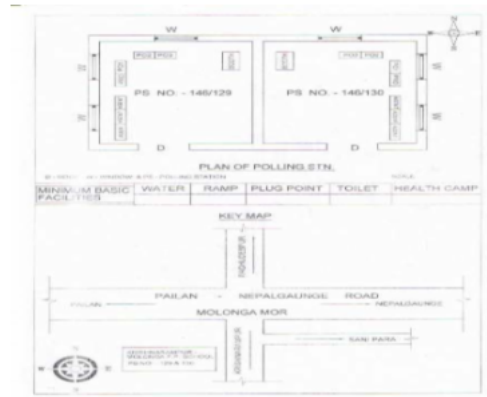

নির্বাচক নিবন্ধন আধিকারিকের স্বাক্ষর

Nazri Naksha

Google Map View

Polling Station Building Front View

Polling Station Front View

Cad View

Key MAP View

1 নাম : সবিতা মন্ডল স্বামীর নাম: অসিত মন্ডল বাড়ির নং : 0068 বয়স : 24 লিঙ্গ : মহিলা	UBL2618858 ফটো উপলব্ধ	2 নাম : বিধান চন্দ্র নস্কর পিতার নাম: বাবুলাল নস্কর বাড়ির নং : 0093 বয়স : 22 লিঙ্গ : পুরুষ	UBL2604718 ফটো উপলব্ধ	3 নাম : সোমা গায়ন পিতার নাম: তপন কুমার গায়ন বাড়ির নং : n0185 বয়স : 27 লিঙ্গ : মহিলা	UBL2143626 ফটো উপলব্ধ
4 নাম : মালবিকা জানা পিতার নাম: অশোক জানা বাড়ির নং : এন0084 বয়স : 32 লিঙ্গ : মহিলা	WIK1309889 ফটো উপলব্ধ	5 নাম : রঘুনাথ টেঁড়ি মায়ের নাম: কাঙ্গাল টেঁড়ি বাড়ির নং : N00 বয়স : 34 লিঙ্গ : পুরুষ	UBL2299741 ফটো উপলব্ধ	6 নাম : রাজেশ টেঁড়ী পিতার নাম: দেবদাস টেঁড়ী বাড়ির নং : এন0131 বয়স : 23 লিঙ্গ : পুরুষ	UBL2479863 ফটো উপলব্ধ
7 নাম : রাজু তেঁত্রি পিতার নাম: দেবদাস তেঁত্রি বাড়ির নং : N00 বয়স : 26 লিঙ্গ : পুরুষ	UBL2299501 ফটো উপলব্ধ	8 নাম : টিকু দুবে পিতার নাম: রাঘব দুবে বাড়ির নং : 18 বয়স : 42 লিঙ্গ : পুরুষ	UBL1361013 ফটো উপলব্ধ	9 নাম : লাবণী দুবে পিতার নাম: বৃন্দেব দুবে বাড়ির নং : N0018 বয়স : 24 লিঙ্গ : মহিলা	UBL2299824 ফটো উপলব্ধ
10 নাম : বৃন্দেব দুবে পিতার নাম: রাঘব দুবে বাড়ির নং : n0018 বয়স : 49 লিঙ্গ : পুরুষ	WB/18/110/072377 ফটো উপলব্ধ	11 নাম : শিবানী দুবে স্বামীর নাম: হরিশচন্দ্র দুবে বাড়ির নং : n0018 বয়স : 39 লিঙ্গ : মহিলা	UBL1577535 ফটো উপলব্ধ	12 নাম : হরিশ চন্দ্র দুবে পিতার নাম: রাঘুদেব দুবে বাড়ির নং : n0018 বয়স : 44 লিঙ্গ : পুরুষ	UBL1227719 ফটো উপলব্ধ
13 নাম : সন্ধা রানী দুবে স্বামীর নাম: বৃন্দেব দুবে বাড়ির নং : n0018 বয়স : 36 লিঙ্গ : মহিলা	UBL1227701 ফটো উপলব্ধ	14 নাম : রথীন দুয়ারী পিতার নাম: বাসারী দুয়ারী বাড়ির নং : নং119 বয়স : 26 লিঙ্গ : পুরুষ	UBL2479871 ফটো উপলব্ধ	15 নাম : আরতি দাস পিতার নাম: নিরঞ্জন দাস বাড়ির নং : 203 বয়স : 31 লিঙ্গ : মহিলা	TFE2212173 ফটো উপলব্ধ
16 নাম : পিজস নস্কর পিতার নাম: দীপচন্দ্র নস্কর বাড়ির নং : N00 বয়স : 24 লিঙ্গ : পুরুষ	UBL2299683 ফটো উপলব্ধ	17 নাম : সুজান নস্কর পিতার নাম: দীপক নস্কর বাড়ির নং : 143 বয়স : 23 লিঙ্গ : পুরুষ	UBL2561447 ফটো উপলব্ধ	18 নাম : দীপ নস্কর পিতার নাম: জীবন নস্কর বাড়ির নং : 0023 বয়স : 22 লিঙ্গ : পুরুষ	UBL2604692 ফটো উপলব্ধ
19 নাম : দেবজিৎ নস্কর পিতার নাম: দিবাকর নস্কর বাড়ির নং : 143 বয়স : 23 লিঙ্গ : পুরুষ	UBL2561348 ফটো উপলব্ধ	20 নাম : পরমিতা নস্কর স্বামীর নাম: রঞ্জন নস্কর বাড়ির নং : N00188 বয়স : 25 লিঙ্গ : মহিলা	UBL2300127 ফটো উপলব্ধ	21 নাম : কাকলি নস্কর স্বামীর নাম: মোহন নস্কর বাড়ির নং : N00 বয়স : 35 লিঙ্গ : মহিলা	UBL2299998 ফটো উপলব্ধ
22 নাম : অল্মান নস্কর পিতার নাম: রাজকুমার নস্কর বাড়ির নং : N0C144 বয়স : 25 লিঙ্গ : পুরুষ	UBL2299766 ফটো উপলব্ধ	23 নাম : রাজু নস্কর মায়ের নাম: শরৎ নস্কর বাড়ির নং : N00 বয়স : 26 লিঙ্গ : পুরুষ	UBL2299634 ফটো উপলব্ধ	24 নাম : আল্পনা নস্কর স্বামীর নাম: গোপাল নস্কর বাড়ির নং : এন0080 বয়স : 26 লিঙ্গ : মহিলা	UBL2235869 ফটো উপলব্ধ
25 নাম : অঞ্জলি নস্কর পিতার নাম: রাজকুমার নস্কর বাড়ির নং : এন0017 বয়স : 23 লিঙ্গ : মহিলা	UBL2479848 ফটো উপলব্ধ	26 নাম : রঞ্জন নস্কর পিতার নাম: সুকুমার নস্কর বাড়ির নং : 16 বয়স : 35 লিঙ্গ : পুরুষ	UBL1227727 ফটো উপলব্ধ	27 নাম : শ্রাবন্তী নস্কর স্বামীর নাম: সুরজিত নস্কর বাড়ির নং : n0019 বয়স : 37 লিঙ্গ : মহিলা	UBL1953223 ফটো উপলব্ধ
28 নাম : শম্পা নস্কর স্বামীর নাম: জীবন নস্কর বাড়ির নং : n0023 বয়স : 45 লিঙ্গ : মহিলা	KCT1880400 ফটো উপলব্ধ	29 নাম : জীবন নস্কর পিতার নাম: সুনিল নস্কর বাড়ির নং : n0023 বয়স : 52 লিঙ্গ : পুরুষ	WB/18/110/072134 ফটো উপলব্ধ	30 নাম : কনিকা নস্কর পিতার নাম: রবিশ্বর নস্কর বাড়ির নং : n0022 বয়স : 37 লিঙ্গ : মহিলা	KCT2355543 ফটো উপলব্ধ