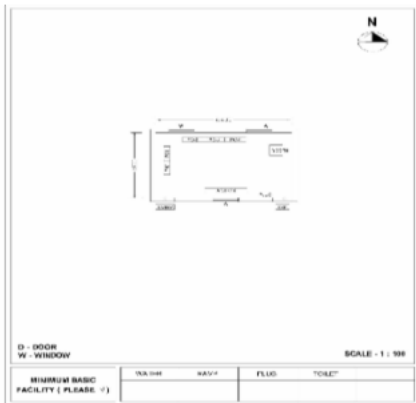

নির্বাচক নিবন্ধন আধিকারিকের স্বাক্ষর

Nazri Naksha

Google Map View

Polling Station Building Front View

Polling Station Front View

Cad View

Key MAP View

বিধানসভা নির্বাচনক্ষেত্রের নং, নাম : 146-বিষ্ণুপুর  
ভাগ নং, নাম : 1-কুমারামপুর উত্তর পাড়া