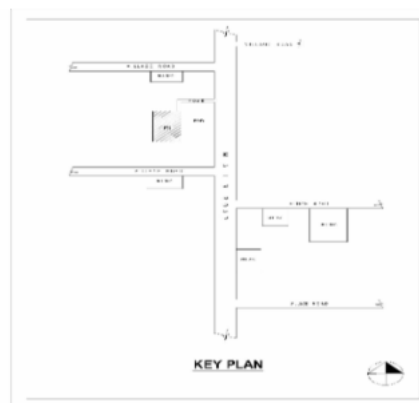

নির্বাচক নিবন্ধন আধিকারিকের স্বাক্ষর

Nazri Naksha

Google Map View

Polling Station Building Front View

Polling Station Front View

Cad View

Key MAP View

1	UBL2255545	ফটো উপলব্ধ	2	UBL2466811	ফটো উপলব্ধ	3	GFR2116325	ফটো উপলব্ধ
নাম : পূজা দলুই ঘুঘু স্বামীর নাম: অরুণ ঘুঘু বাড়ির নং : এইচ130 বয়স : 27 লিঙ্গ : মহিলা			নাম : সুশান্ত ঘু ঘু পিতার নাম: পরান ঘু ঘু বাড়ির নং : এন0000 বয়স : 40 লিঙ্গ : পুরুষ			নাম : ঘরামী মানোয়ারা স্বামীর নাম: মনির হোসেন ঘরামী বাড়ির নং : এন 0025 বয়স : 60 লিঙ্গ : মহিলা		
4	GFR2623221	ফটো উপলব্ধ	5	GFR2743599	ফটো উপলব্ধ	6	UBL2415008	ফটো উপলব্ধ
নাম : রুকসোনা ঘরামী স্বামীর নাম: নূর ইসলাম বাড়ির নং : n0011 বয়স : 52 লিঙ্গ : মহিলা			নাম : জাহানারা বিবি পিতার নাম: মহাসীন ঘরামী বাড়ির নং : n0011 বয়স : 41 লিঙ্গ : মহিলা			নাম : মামনি ঘরামী পিতার নাম: আওলাদ ঘরামী বাড়ির নং : N0011 বয়স : 38 লিঙ্গ : মহিলা		
7	UBL2413581	ফটো উপলব্ধ	8	UBL2414142	ফটো উপলব্ধ	9	GFR2182715	ফটো উপলব্ধ
নাম : নূর ইসলাম পিতার নাম: নূর মোহাম্মদ বাড়ির নং : N0011 বয়স : 79 লিঙ্গ : পুরুষ			নাম : সারিকা বিবি স্বামীর নাম: রাজু ঘরামী বাড়ির নং : N0011 বয়স : 38 লিঙ্গ : মহিলা			নাম : আব্দুল আজিজ আল আমান ঘরামী পিতার নাম: আলি হোসেন ঘরামী বাড়ির নং : n0011 বয়স : 44 লিঙ্গ : পুরুষ		
10	UBL1306646	ফটো উপলব্ধ	11	UBL1163971	ফটো উপলব্ধ	12	UBL2396539	ফটো উপলব্ধ
নাম : সাহির ঘরামী পিতার নাম: আসলাম ঘরামী বাড়ির নং : n0011 বয়স : 33 লিঙ্গ : পুরুষ			নাম : আমিনারা বিবি স্বামীর নাম: সাইদুল ঘরামী বাড়ির নং : n0011 বয়স : 49 লিঙ্গ : মহিলা			নাম : আওলাদ হোসেন ঘরামী পিতার নাম: গোলাম হোসেন ঘরামী বাড়ির নং : H/120 বয়স : 62 লিঙ্গ : পুরুষ		
13	UBL2397651	ফটো উপলব্ধ	14	UBL1306612	ফটো উপলব্ধ	15	UBL1306729	ফটো উপলব্ধ
নাম : রাজু ঘরামী পিতার নাম: আলি হোসেন ঘরামী বাড়ির নং : n0011 বয়স : 46 লিঙ্গ : পুরুষ			নাম : ওয়াসিম আক্রম ঘরামী পিতার নাম: আসপার ঘরামী বাড়ির নং : n0011 বয়স : 33 লিঙ্গ : পুরুষ			নাম : মহঃ আসিফ ঘরামী পিতার নাম: মহঃ অওলাদ ঘরামী বাড়ির নং : H/120 বয়স : 33 লিঙ্গ : পুরুষ		
16	UBL1164003	ফটো উপলব্ধ	17	GFR2743441	ফটো উপলব্ধ	18	WB/17/116/492773	ফটো উপলব্ধ
নাম : আমিনা বিবি পিতার নাম: সানি ঘরামী বাড়ির নং : n0011 বয়স : 37 লিঙ্গ : মহিলা			নাম : সানি ঘরামী পিতার নাম: মহাজ্জেন ঘরামী বাড়ির নং : n0011 বয়স : 40 লিঙ্গ : পুরুষ			নাম : ঘরামী সেরিনা স্বামীর নাম: আসলাম সেরিনা বাড়ির নং : n0011 বয়স : 51 লিঙ্গ : মহিলা		
19	WB/17/116/492403	ফটো উপলব্ধ	20	WB/17/116/492801	ফটো উপলব্ধ	21	UBL2749042	ফটো উপলব্ধ
নাম : ঘরামী আসলাম পিতার নাম: মহাজ্জেন আসলাম বাড়ির নং : n0011 বয়স : 56 লিঙ্গ : পুরুষ			নাম : ঘরামী ওমরাহ পিতার নাম: আসপার ওমরাহ বাড়ির নং : n0011 বয়স : 61 লিঙ্গ : মহিলা			নাম : সিমরান খাতুন পিতার নাম: মহাসীন ঘরামী বাড়ির নং : এন0011 বয়স : 20 লিঙ্গ : মহিলা		
22	UBL2200848	ফটো উপলব্ধ	23	UBL2194033	ফটো উপলব্ধ	24	UBL2255578	ফটো উপলব্ধ
নাম : সাহিবা খাতুন স্বামীর নাম: আসলাম ঘরামী বাড়ির নং : এন001 বয়স : 25 লিঙ্গ : মহিলা			নাম : সোনালা ঘুঘু পিতার নাম: দিলিপ ঘুঘু বাড়ির নং : এন00৯২ বয়স : 28 লিঙ্গ : মহিলা			নাম : সুলেখা ঘুঘু স্বামীর নাম: সুশান্ত ঘুঘু বাড়ির নং : এন0088 বয়স : 27 লিঙ্গ : মহিলা		
25	UBL2255586	ফটো উপলব্ধ	26	UBL2255560	ফটো উপলব্ধ	27	UBL2255552	ফটো উপলব্ধ
নাম : প্রবীর ঘুঘু পিতার নাম: কমল ঘুঘু বাড়ির নং : এন0087 বয়স : 25 লিঙ্গ : পুরুষ			নাম : রিভিক্তি ঘুঘু পিতার নাম: শ্রীরাম ঘুঘু বাড়ির নং : এন0025 বয়স : 26 লিঙ্গ : পুরুষ			নাম : অতনু ঘুঘু পিতার নাম: নবিন ঘুঘু বাড়ির নং : এন0020 বয়স : 26 লিঙ্গ : পুরুষ		
28	UBL2255511	ফটো উপলব্ধ	29	UBL2415297	ফটো উপলব্ধ	30	UBL2466852	ফটো উপলব্ধ
নাম : দীপক ঘুঘু পিতার নাম: শান্তি ঘুঘু বাড়ির নং : এন0085 বয়স : 39 লিঙ্গ : পুরুষ			নাম : প্রীতম ঘুঘু পিতার নাম: ভূপাল ঘুঘু বাড়ির নং : N0091 বয়স : 24 লিঙ্গ : পুরুষ			নাম : বাপন ঘুঘু পিতার নাম: বাবুল ঘুঘু বাড়ির নং : এন0091 বয়স : 24 লিঙ্গ : পুরুষ		