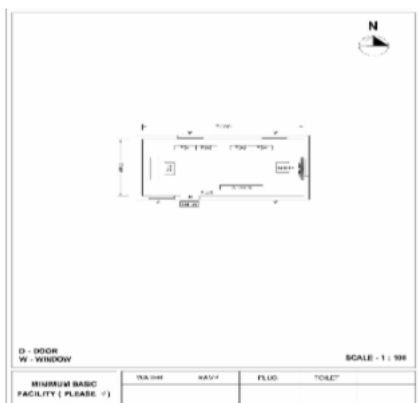

নির্বাচক নিবন্ধন আধিকারিকের স্বাক্ষর

Nazri Naksha

Google Map View

Polling Station Building Front View

Polling Station Front View

Cad View

Key MAP View

1	UBL2255545	ফটো উপলব্ধ	2	UBL2466811	ফটো উপলব্ধ	3	GFR2116325	ফটো উপলব্ধ
নাম : পূজা দলুই ঘুঘু স্বামীর নাম: অরুণ ঘুঘু বাড়ির নং : এইচ130 বয়স : 27 লিঙ্গ : মহিলা			নাম : সুশান্ত ঘু ঘু পিতার নাম: পরান ঘু ঘু বাড়ির নং : এন0000 বয়স : 40 লিঙ্গ : পুরুষ			নাম : ঘরামী মানোয়ারা স্বামীর নাম: মনির হোসেন ঘরামী বাড়ির নং : এন 0025 বয়স : 60 লিঙ্গ : মহিলা		
4	GFR2623221	ফটো উপলব্ধ	5	GFR2743599	ফটো উপলব্ধ	6	UBL2415008	ফটো উপলব্ধ
নাম : রুকসোনা ঘরামী স্বামীর নাম: নূর ইসলাম বাড়ির নং : n0011 বয়স : 52 লিঙ্গ : মহিলা			নাম : জাহানারা বিবি পিতার নাম: মহাসীন ঘরামী বাড়ির নং : n0011 বয়স : 41 লিঙ্গ : মহিলা			নাম : মামনি ঘরামী পিতার নাম: আওলাদ ঘরামী বাড়ির নং : N0011 বয়স : 38 লিঙ্গ : মহিলা		
7	UBL2413581	ফটো উপলব্ধ	8	UBL2414142	ফটো উপলব্ধ	9	GFR2182715	ফটো উপলব্ধ
নাম : নূর ইসলাম পিতার নাম: নূর মোহাম্মদ বাড়ির নং : N0011 বয়স : 79 লিঙ্গ : পুরুষ			নাম : সারিকা বিবি স্বামীর নাম: রাজু ঘরামী বাড়ির নং : N0011 বয়স : 38 লিঙ্গ : মহিলা			নাম : আব্দুল আজিজ আল আমান ঘরামী পিতার নাম: আলি হোসেন ঘরামী বাড়ির নং : n0011 বয়স : 44 লিঙ্গ : পুরুষ		
10	UBL1306646	ফটো উপলব্ধ	11	UBL1163971	ফটো উপলব্ধ	12	UBL2396539	ফটো উপলব্ধ
নাম : সাহির ঘরামী পিতার নাম: আসলাম ঘরামী বাড়ির নং : n0011 বয়স : 33 লিঙ্গ : পুরুষ			নাম : আমিনারা বিবি স্বামীর নাম: সাইদুল ঘরামী বাড়ির নং : n0011 বয়স : 49 লিঙ্গ : মহিলা			নাম : আওলাদ হোসেন ঘরামী পিতার নাম: গোলাম হোসেন ঘরামী বাড়ির নং : H/120 বয়স : 62 লিঙ্গ : পুরুষ		
13	UBL2397651	ফটো উপলব্ধ	14	UBL1306612	ফটো উপলব্ধ	15	UBL1306729	ফটো উপলব্ধ
নাম : রাজু ঘরামী পিতার নাম: আলি হোসেন ঘরামী বাড়ির নং : n0011 বয়স : 46 লিঙ্গ : পুরুষ			নাম : ওয়াসিম আক্রম ঘরামী পিতার নাম: আসপার ঘরামী বাড়ির নং : n0011 বয়স : 33 লিঙ্গ : পুরুষ			নাম : মহঃ আসিফ ঘরামী পিতার নাম: মহঃ অওলাদ ঘরামী বাড়ির নং : H/120 বয়স : 33 লিঙ্গ : পুরুষ		
16	UBL1164003	ফটো উপলব্ধ	17	GFR2743441	ফটো উপলব্ধ	18	WB/17/116/492773	ফটো উপলব্ধ
নাম : আমিনা বিবি পিতার নাম: সানি ঘরামী বাড়ির নং : n0011 বয়স : 37 লিঙ্গ : মহিলা			নাম : সানি ঘরামী পিতার নাম: মহাজ্জেন ঘরামী বাড়ির নং : n0011 বয়স : 40 লিঙ্গ : পুরুষ			নাম : ঘরামী সেরিনা স্বামীর নাম: আসলাম সেরিনা বাড়ির নং : n0011 বয়স : 51 লিঙ্গ : মহিলা		
19	WB/17/116/492403	ফটো উপলব্ধ	20	WB/17/116/492801	ফটো উপলব্ধ	21	UBL2749042	ফটো উপলব্ধ
নাম : ঘরামী আসলাম পিতার নাম: মহাজ্জেন আসলাম বাড়ির নং : n0011 বয়স : 56 লিঙ্গ : পুরুষ			নাম : ঘরামী ওমরাহ পিতার নাম: আসপার ওমরাহ বাড়ির নং : n0011 বয়স : 61 লিঙ্গ : মহিলা			নাম : সিমরান খাতুন পিতার নাম: মহাসীন ঘরামী বাড়ির নং : এন0011 বয়স : 20 লিঙ্গ : মহিলা		
22	UBL2200848	ফটো উপলব্ধ	23	UBL2194033	ফটো উপলব্ধ	24	UBL2255578	ফটো উপলব্ধ
নাম : সাহিবা খাতুন স্বামীর নাম: আসলাম ঘরামী বাড়ির নং : এন001 বয়স : 25 লিঙ্গ : মহিলা			নাম : সোনালা ঘুঘু পিতার নাম: দিলিপ ঘুঘু বাড়ির নং : এন00৯২ বয়স : 28 লিঙ্গ : মহিলা			নাম : সুলেখা ঘুঘু স্বামীর নাম: সুশান্ত ঘুঘু বাড়ির নং : এন0088 বয়স : 27 লিঙ্গ : মহিলা		
25	UBL2255586	ফটো উপলব্ধ	26	UBL2255560	ফটো উপলব্ধ	27	UBL2255552	ফটো উপলব্ধ
নাম : প্রবীর ঘুঘু পিতার নাম: কমল ঘুঘু বাড়ির নং : এন0087 বয়স : 25 লিঙ্গ : পুরুষ			নাম : রিভিক্তি ঘুঘু পিতার নাম: শ্রীরাম ঘুঘু বাড়ির নং : এন0025 বয়স : 26 লিঙ্গ : পুরুষ			নাম : অতনু ঘুঘু পিতার নাম: নবিন ঘুঘু বাড়ির নং : এন0020 বয়স : 26 লিঙ্গ : পুরুষ		
28	UBL2255511	ফটো উপলব্ধ	29	UBL2415297	ফটো উপলব্ধ	30	UBL2466852	ফটো উপলব্ধ
নাম : দীপক ঘুঘু পিতার নাম: শান্তি ঘুঘু বাড়ির নং : এন0085 বয়স : 39 লিঙ্গ : পুরুষ			নাম : প্রীতম ঘুঘু পিতার নাম: ভূপাল ঘুঘু বাড়ির নং : N0091 বয়স : 24 লিঙ্গ : পুরুষ			নাম : বাপন ঘুঘু পিতার নাম: বাবুল ঘুঘু বাড়ির নং : এন0091 বয়স : 24 লিঙ্গ : পুরুষ		