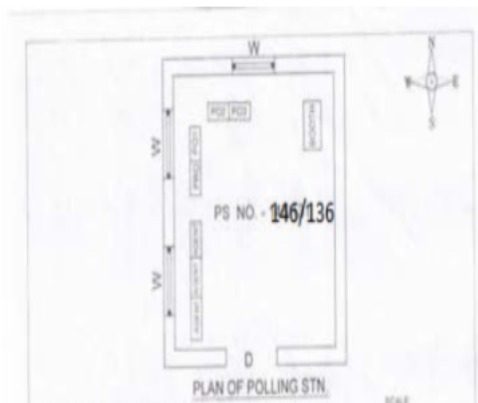

নির্বাচক নিবন্ধন আধিকারিকের স্বাক্ষর

Nazri Naksha

Google Map View

Polling Station Building Front View

Polling Station Front View

Cad View

Key MAP View

বিধানসভা নির্বাচনক্ষেত্রের নং, নাম : 146-বিষ্ণুপুর
ভাগ নং, নাম : 1-কাষ্টমহল কালিনগর