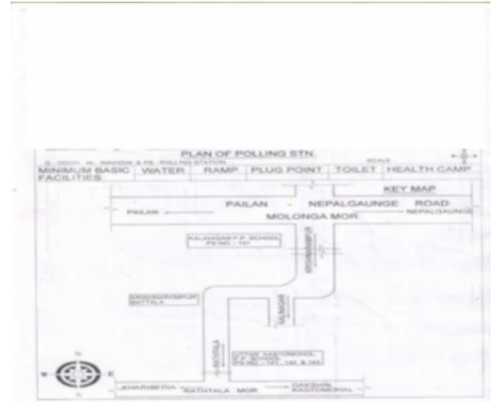

নির্বাচক নিবন্ধন আধিকারিকের স্বাক্ষর

Nazri Naksha

Google Map View

Polling Station Building Front View

Polling Station Front View

Cad View

Key MAP View

বিধানসভা নির্বাচনক্ষেত্রের নং, নাম : 146-বিষ্ণুপুর
ভাগ নং, নাম : 1-উত্তর কাষ্টমহল পশ্চিমপাড়া (অংশ) ও মাঝেরদাঁড়ি (অংশ)