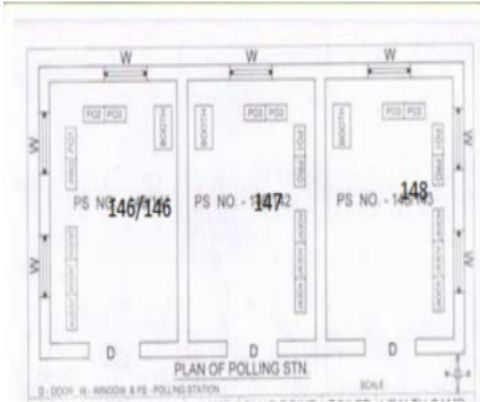

নির্বাচক নিবন্ধন আধিকারিকের স্বাক্ষর

Nazri Naksha

Google Map View

Polling Station Building Front View

Polling Station Front View

Cad View

Key MAP View

বিধানসভা নির্বাচনক্ষেত্রের নং, নাম : 146-বিষ্ণুপুর
ভাগ নং, নাম : 1-উত্তর কাষ্টমহল পশ্চিমপাড়া (অংশ) ও মাঝেরদাঁড়ি (অংশ)