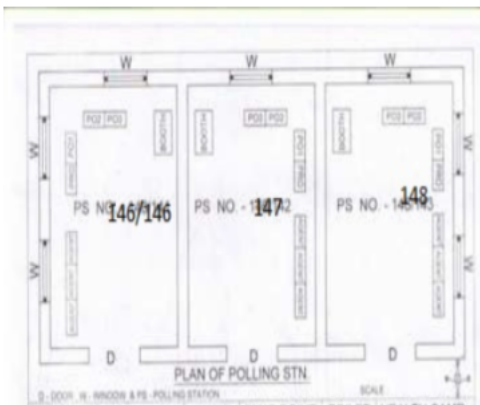

নির্বাচক নিবন্ধন আধিকারিকের স্বাক্ষর

Nazri Naksha

Google Map View

Polling Station Building Front View

Polling Station Front View

Cad View

Key MAP View

বিধানসভা নির্বাচনক্ষেত্রের নং, নাম : 146-বিষ্ণুপুর
ভাগ নং, নাম : 1-উত্তর কাষ্টমহল পশ্চিমপাড়া(অংশ) ও মাঝেরদাঁড়ি (অংশ)