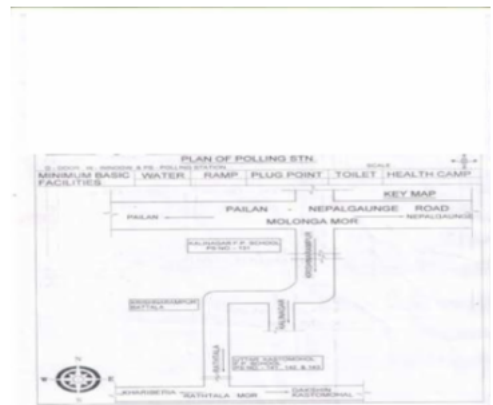

নির্বাচক নিবন্ধন আধিকারিকের স্বাক্ষর

Nazri Naksha

Google Map View

Polling Station Building Front View

Polling Station Front View

Cad View

Key MAP View

বিধানসভা নির্বাচনক্ষেত্রের নং, নাম : 146-বিষ্ণুপুর
ভাগ নং, নাম : 1-উত্তর কাষ্টমহল পশ্চিমপাড়া(অংশ) ও মাঝেরদাঁড়ি (অংশ)