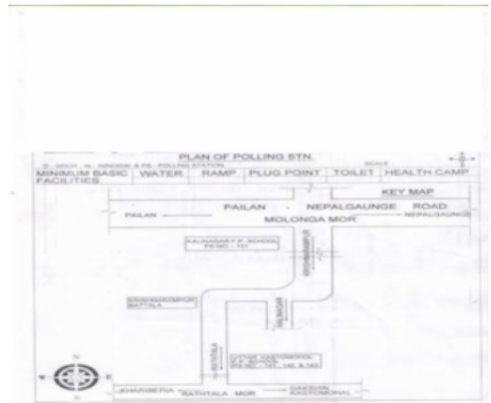

Key MAP View