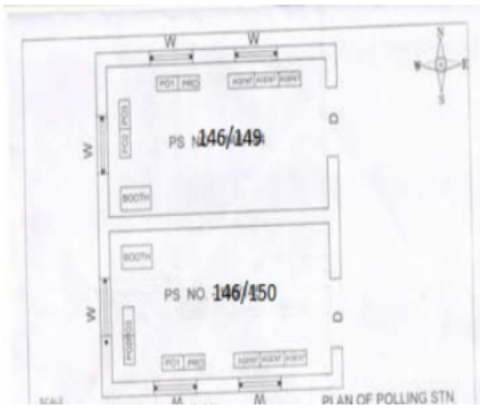

নির্বাচক নিবন্ধন আধিকারিকের স্বাক্ষর

Nazri Naksha

Google Map View

Polling Station Building Front View

Polling Station Front View

Cad View

Key MAP View

বিধানসভা নির্বাচনক্ষেত্রের নং, নাম : 146-বিষ্ণুপুর
ভাগ নং, নাম : 1-ছোট রামনগর পশ্চিম পাড়া