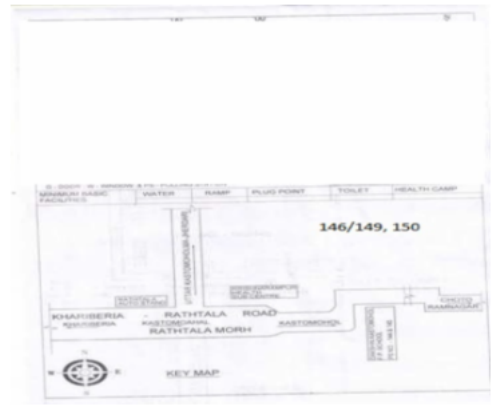

নির্বাচক নিবন্ধন আধিকারিকের স্বাক্ষর

Nazri Naksha

Google Map View

Polling Station Building Front View

Polling Station Front View

Cad View

Key MAP View

বিধানসভা নির্বাচনক্ষেত্রের নং, নাম : 146-বিষ্ণুপুর
ভাগ নং, নাম : 1-ছোট রামনগর পশ্চিম পাড়া