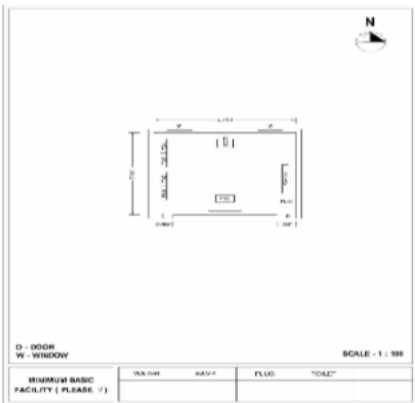

নির্বাচক নিবন্ধন আধিকারিকের স্বাক্ষর

Nazri Naksha

Google Map View

Polling Station Building Front View

Polling Station Front View

Cad View

Key MAP View

বিধানসভা নির্বাচনক্ষেত্রের নং, নাম : 146-বিষ্ণুপুর
ভাগ নং, নাম : 1-পূর্ব খড়্বেড়িয়া দক্ষিণ পাড়া