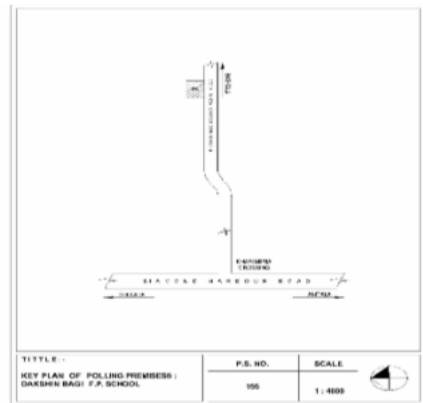

নির্বাচক নিবন্ধন আধিকারিকের স্বাক্ষর

Nazri Naksha

Google Map View

Polling Station Building Front View

Polling Station Front View

Cad View

Key MAP View

বিধানসভা নির্বাচনক্ষেত্রের নং, নাম : 146-বিষ্ণুপুর
ভাগ নং, নাম : 1-পূর্ব খড়্বেড়িয়া দক্ষিণ পাড়া