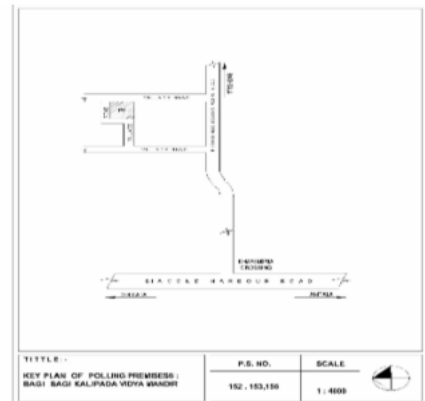

নির্বাচক নিবন্ধন আধিকারিকের স্বাক্ষর

Nazri Naksha

Google Map View

Polling Station Building Front View

Polling Station Front View

Cad View

Key MAP View

বিধানসভা নির্বাচনক্ষেত্রের নং, নাম : 146-বিষ্ণুপুর
ভাগ নং, নাম : 1-দক্ষিণ বাগী সরদার ও মণ্ডল পাড়া