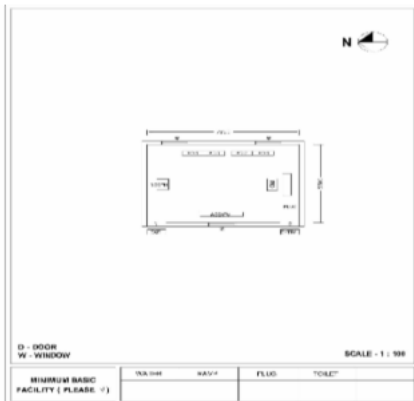

নির্বাচক নিবন্ধন আধিকারিকের স্বাক্ষর

Nazri Naksha

Google Map View

Polling Station Building Front View

Polling Station Front View

Cad View

Key MAP View

বিধানসভা নির্বাচনক্ষেত্রের নং, নাম : 146-বিষ্ণুপুর
ভাগ নং, নাম : 1-দক্ষিণ বাগী সরদার ও মণ্ডল পাড়া