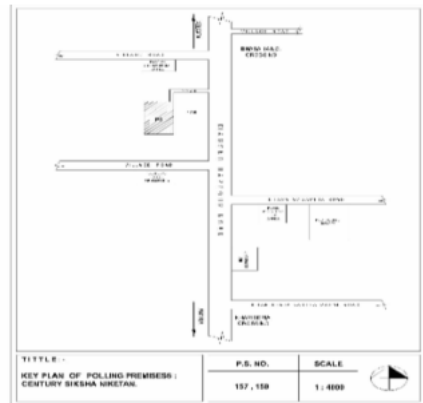

নির্বাচক নিবন্ধন আধিকারিকের স্বাক্ষর

Nazri Naksha

Google Map View

Polling Station Building Front View

Polling Station Front View

Cad View

Key MAP View

বিধানসভা নির্বাচনক্ষেত্রের নং, নাম : 146-বিষ্ণুপুর
ভাগ নং, নাম : 1-পূর্ব ভাসা পাত্র ও ভৌমিক পাড়া