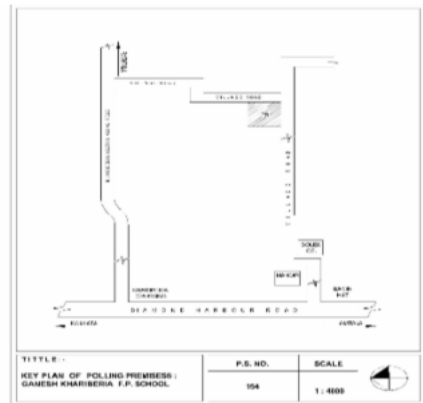

Key MAP View