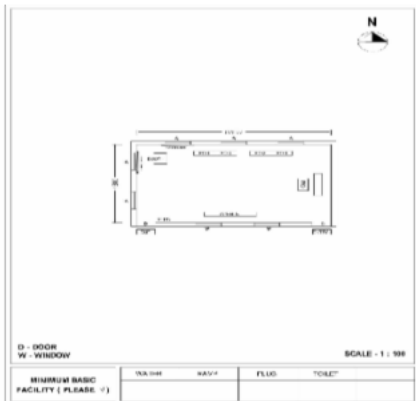

নির্বাচক নিবন্ধন আধিকারিকের স্বাক্ষর

Nazri Naksha

Google Map View

Polling Station Building Front View

Polling Station Front View

Cad View

Key MAP View

বিধানসভা নির্বাচনক্ষেত্রের নং, নাম : 146-বিষ্ণুপুর  
ভাগ নং, নাম : 1-উত্তরবাগী মণ্ডল ও সী পাড়া