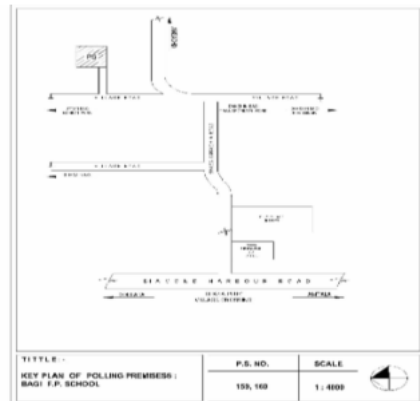

নির্বাচক নিবন্ধন আধিকারিকের স্বাক্ষর

Nazri Naksha

Google Map View

Polling Station Building Front View

Polling Station Front View

Cad View

Key MAP View

বিধানসভা নির্বাচনক্ষেত্রের নং, নাম : 146-বিষ্ণুপুর  
ভাগ নং, নাম : 1-উত্তরবাগী মণ্ডল ও সী পাড়া