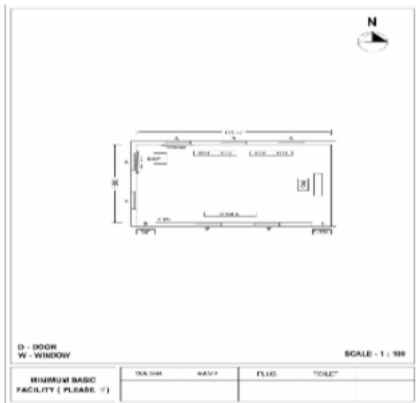

নির্বাচক নিবন্ধন আধিকারিকের স্বাক্ষর

Nazri Naksha

Google Map View

Polling Station Building Front View

Polling Station Front View

Cad View

Key MAP View

বিধানসভা নির্বাচনক্ষেত্রের নং, নাম : 146-বিষ্ণুপুর  
ভাগ নং, নাম : 1-উত্তরবাগী মল্লিক পাড়া