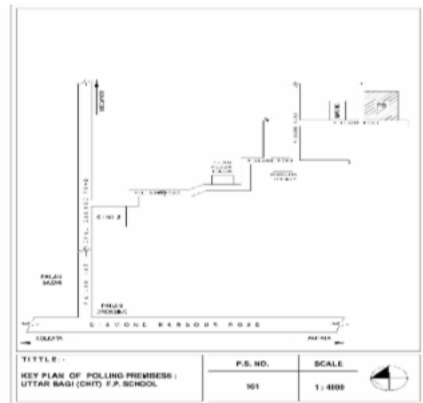

নির্বাচক নিবন্ধন আধিকারিকের স্বাক্ষর

Nazri Naksha

Google Map View

Polling Station Building Front View

Polling Station Front View

Cad View

Key MAP View

বিধানসভা নির্বাচনক্ষেত্রের নং, নাম : 146-বিষ্ণুপুর  
ভাগ নং, নাম : 1-উত্তরবাগী মল্লিক পাড়া