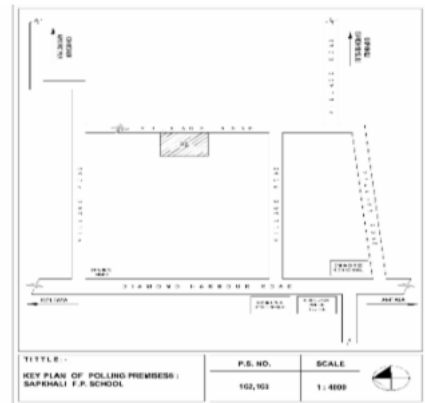

নির্বাচক নিবন্ধন আধিকারিকের স্বাক্ষর

Nazri Naksha

Google Map View

Polling Station Building Front View

Polling Station Front View

Cad View

Key MAP View

1 নাম : প্রিয়ঙ্কা জানা নাথ স্বামীর নাম: অরিন্দ্র জানা বাড়ির নং : n0185 বয়স : 37 লিঙ্গ : মহিলা	UBL0639724 ফটো উপলব্ধ	2 নাম : আনিস আখন পিতার নাম: হাবিব আলি আখন বাড়ির নং : নং00 বয়স : 23 লিঙ্গ : পুরুষ	UBL2498087 ফটো উপলব্ধ	3 নাম : নিলুফা আখন স্বামীর নাম: ইব্রাহিম আখন বাড়ির নং : n0232 বয়স : 27 লিঙ্গ : মহিলা	UBL2216323 ফটো উপলব্ধ
4 নাম : আসাদুল আখন পিতার নাম: সাজাহান আখন বাড়ির নং : n0230 বয়স : 25 লিঙ্গ : পুরুষ	UBL2216307 ফটো উপলব্ধ	5 নাম : রসিদুল আখন মায়ের নাম: মারিয়া আখন বাড়ির নং : n0231 বয়স : 25 লিঙ্গ : পুরুষ	UBL2216299 ফটো উপলব্ধ	6 নাম : গৌতম খাটা পিতার নাম: প্রফুল্ল খাটা বাড়ির নং : n0001 বয়স : 49 লিঙ্গ : পুরুষ	WB/18/110/123329 ফটো উপলব্ধ
7 নাম : রাজা খাটা পিতার নাম: প্রতাপ খাটা বাড়ির নং : 6 বয়স : 33 লিঙ্গ : পুরুষ	UBL1368349 ফটো উপলব্ধ	8 নাম : দিপালী খাটা স্বামীর নাম: গৌতম খাটা বাড়ির নং : n0001 বয়স : 39 লিঙ্গ : মহিলা	CGB2622025 ফটো উপলব্ধ	9 নাম : পল্লবি খাটা স্বামীর নাম: দীপক খাটা বাড়ির নং : এন০০০৫ বয়স : 25 লিঙ্গ : মহিলা	UBL2216349 ফটো উপলব্ধ
10 নাম : দীপা খাটা স্বামীর নাম: ছট্টা খাটা বাড়ির নং : n0005 বয়স : 34 লিঙ্গ : মহিলা	UBL2034841 ফটো উপলব্ধ	11 নাম : প্রদীপ খাটা পিতার নাম: প্রফুল্ল খাটা বাড়ির নং : n0001 বয়স : 59 লিঙ্গ : পুরুষ	WB/18/110/123125 ফটো উপলব্ধ	12 নাম : অঞ্জনা খাটা স্বামীর নাম: প্রদীপ খাটা বাড়ির নং : n0001 বয়স : 50 লিঙ্গ : মহিলা	WB/18/110/123411 ফটো উপলব্ধ
13 নাম : দেবশীষ খাটা পিতার নাম: প্রদীপ খাটা বাড়ির নং : n0001 বয়স : 31 লিঙ্গ : পুরুষ	UBL1587260 ফটো উপলব্ধ	14 নাম : সন্দ্যারানী খাটা স্বামীর নাম: বিজয় খাটা বাড়ির নং : n0002 বয়স : 73 লিঙ্গ : মহিলা	WB/18/110/123114 ফটো উপলব্ধ	15 নাম : অজয় কুমার মণ্ডল পিতার নাম: পঞ্চ চরন মণ্ডল বাড়ির নং : n0002 বয়স : 70 লিঙ্গ : পুরুষ	UBL1468602 ফটো উপলব্ধ
16 নাম : জয়ন্তী জানা স্বামীর নাম: বিশ্বজিৎ জানা বাড়ির নং : n0002 বয়স : 51 লিঙ্গ : মহিলা	WB/18/110/123293 ফটো উপলব্ধ	17 নাম : সৌরভ খাটা পিতার নাম: বিজয়কুমার খাটা বাড়ির নং : n0002 বয়স : 48 লিঙ্গ : পুরুষ	KCT1069228 ফটো উপলব্ধ	18 নাম : বর্ণা খাটা স্বামীর নাম: রনজিত খাটা বাড়ির নং : n0005 বয়স : 61 লিঙ্গ : মহিলা	WB/18/110/123409 ফটো উপলব্ধ
19 নাম : ছোট্টা খাটা মায়ের নাম: রঞ্জিত খাটা বাড়ির নং : n0005 বয়স : 40 লিঙ্গ : পুরুষ	KCT2099315 ফটো উপলব্ধ	20 নাম : দীপক খাটা মায়ের নাম: বর্না খাটা বাড়ির নং : n0005 বয়স : 40 লিঙ্গ : পুরুষ	KCT2291631 ফটো উপলব্ধ	21 নাম : বিকাশ খাটা মায়ের নাম: বর্না খাটা বাড়ির নং : n0005 বয়স : 33 লিঙ্গ : পুরুষ	UBL1468560 ফটো উপলব্ধ
22 নাম : প্রতাপ খাটা পিতার নাম: প্রফুল্ল খাটা বাড়ির নং : n0006 বয়স : 61 লিঙ্গ : পুরুষ	WB/18/110/123564 ফটো উপলব্ধ	23 নাম : রমা খাটা স্বামীর নাম: প্রতাপ খাটা বাড়ির নং : n0006 বয়স : 53 লিঙ্গ : মহিলা	WB/18/110/123422 ফটো উপলব্ধ	24 নাম : দেব্যানী খাটা স্বামীর নাম: বিকাশ খাটা বাড়ির নং : n0005 বয়স : 27 লিঙ্গ : মহিলা	UBL2034882 ফটো উপলব্ধ
25 নাম : সুমন খাটা মায়ের নাম: প্রতিমা খাটা বাড়ির নং : 00 বয়স : 24 লিঙ্গ : পুরুষ	UBL2318699 ফটো উপলব্ধ	26 নাম : মৌমিতা খাটা সামন্ত স্বামীর নাম: সৌরভ খাটা বাড়ির নং : n0002 বয়স : 40 লিঙ্গ : মহিলা	UBL1798487 ফটো উপলব্ধ	27 নাম : আশিকা খাতুন বিবি পিতার নাম: মহিনুদ্দিন মন্ডল বাড়ির নং : 00 বয়স : 23 লিঙ্গ : মহিলা	UBL2318384 ফটো উপলব্ধ
28 নাম : শ্রাবন্তী খাটা স্বামীর নাম: অচিন্ত্য খাটা বাড়ির নং : এন003 বয়স : 29 লিঙ্গ : মহিলা	UBL2635712 ফটো উপলব্ধ	29 নাম : প্রান্তিকা খাটা স্বামীর নাম: কালীচরন খাটা বাড়ির নং : n0003 বয়স : 38 লিঙ্গ : মহিলা	GPR2684934 ফটো উপলব্ধ	30 নাম : কালীচরন খাটা পিতার নাম: বসন্ত খাটা বাড়ির নং : n0003 বয়স : 49 লিঙ্গ : পুরুষ	WB/18/110/123424 ফটো উপলব্ধ