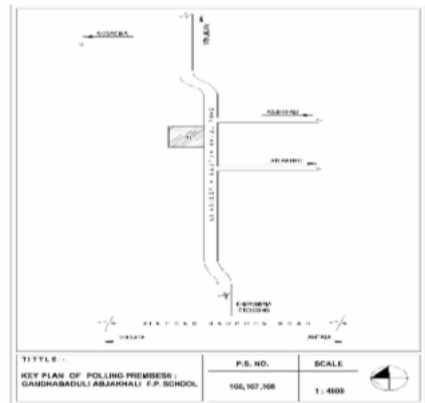

নির্বাচক নিবন্ধন আধিকারিকের স্বাক্ষর

Nazri Naksha

Google Map View

Polling Station Building Front View

Polling Station Front View

Cad View

Key MAP View

বিধানসভা নির্বাচনক্ষেত্রের নং, নাম : 146-বিষ্ণুপুর
ভাগ নং, নাম : 1-আবজাখালি উত্তর গৌরীপুর ঘোষ ও পাঁজা পাড়া