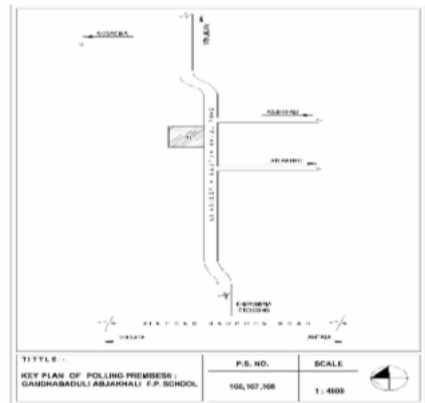

নির্বাচক নিবন্ধন আধিকারিকের স্বাক্ষর

Nazri Naksha

Google Map View

Polling Station Building Front View

Polling Station Front View

Cad View

Key MAP View

বিধানসভা নির্বাচনক্ষেত্রের নং, নাম : 146-বিষ্ণুপুর
ভাগ নং, নাম : 1-আবজাখালী উত্তর গৌরীপুর মণ্ডল পাড়া