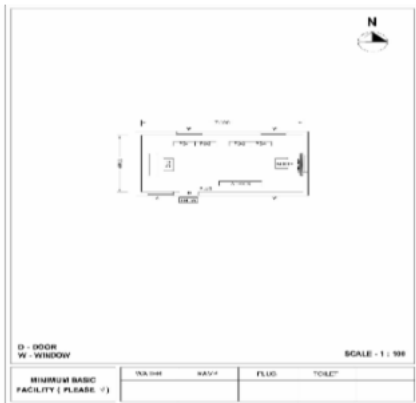

নির্বাচক নিবন্ধন আধিকারিকের স্বাক্ষর

Nazri Naksha

Google Map View

Polling Station Building Front View

Polling Station Front View

Cad View

Key MAP View

বিধানসভা নির্বাচনক্ষেত্রের নং, নাম : 146-বিষ্ণুপুর
ভাগ নং, নাম : 1-আবজাখালী উত্তর গৌরীপুর মণ্ডল পাড়া