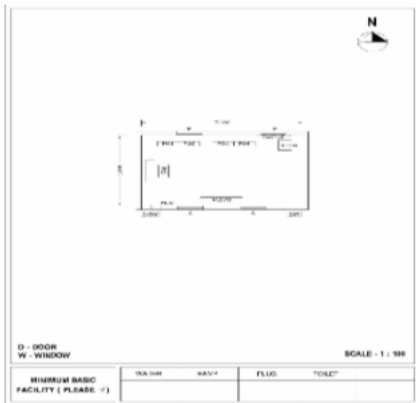

নির্বাচক নিবন্ধন আধিকারিকের স্বাক্ষর

Nazri Naksha

Google Map View

Polling Station Building Front View

Polling Station Front View

Cad View

Key MAP View

বিধানসভা নির্বাচনক্ষেত্রের নং, নাম : 146-বিষ্ণুপুর
ভাগ নং, নাম : 1-গন্ধাবাদুলী মণ্ডল ও চড়কতলা পাড়া