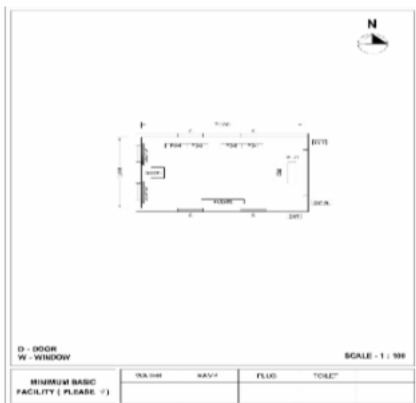

নির্বাচক নিবন্ধন আধিকারিকের স্বাক্ষর

Nazri Naksha

Google Map View

Polling Station Building Front View

Polling Station Front View

Cad View

Key MAP View

বিধানসভা নির্বাচনক্ষেত্রের নং, নাম : 146-বিষ্ণুপুর
ভাগ নং, নাম : 1-গন্ধাবাদুলী সেখ ও ডাল পাড়া